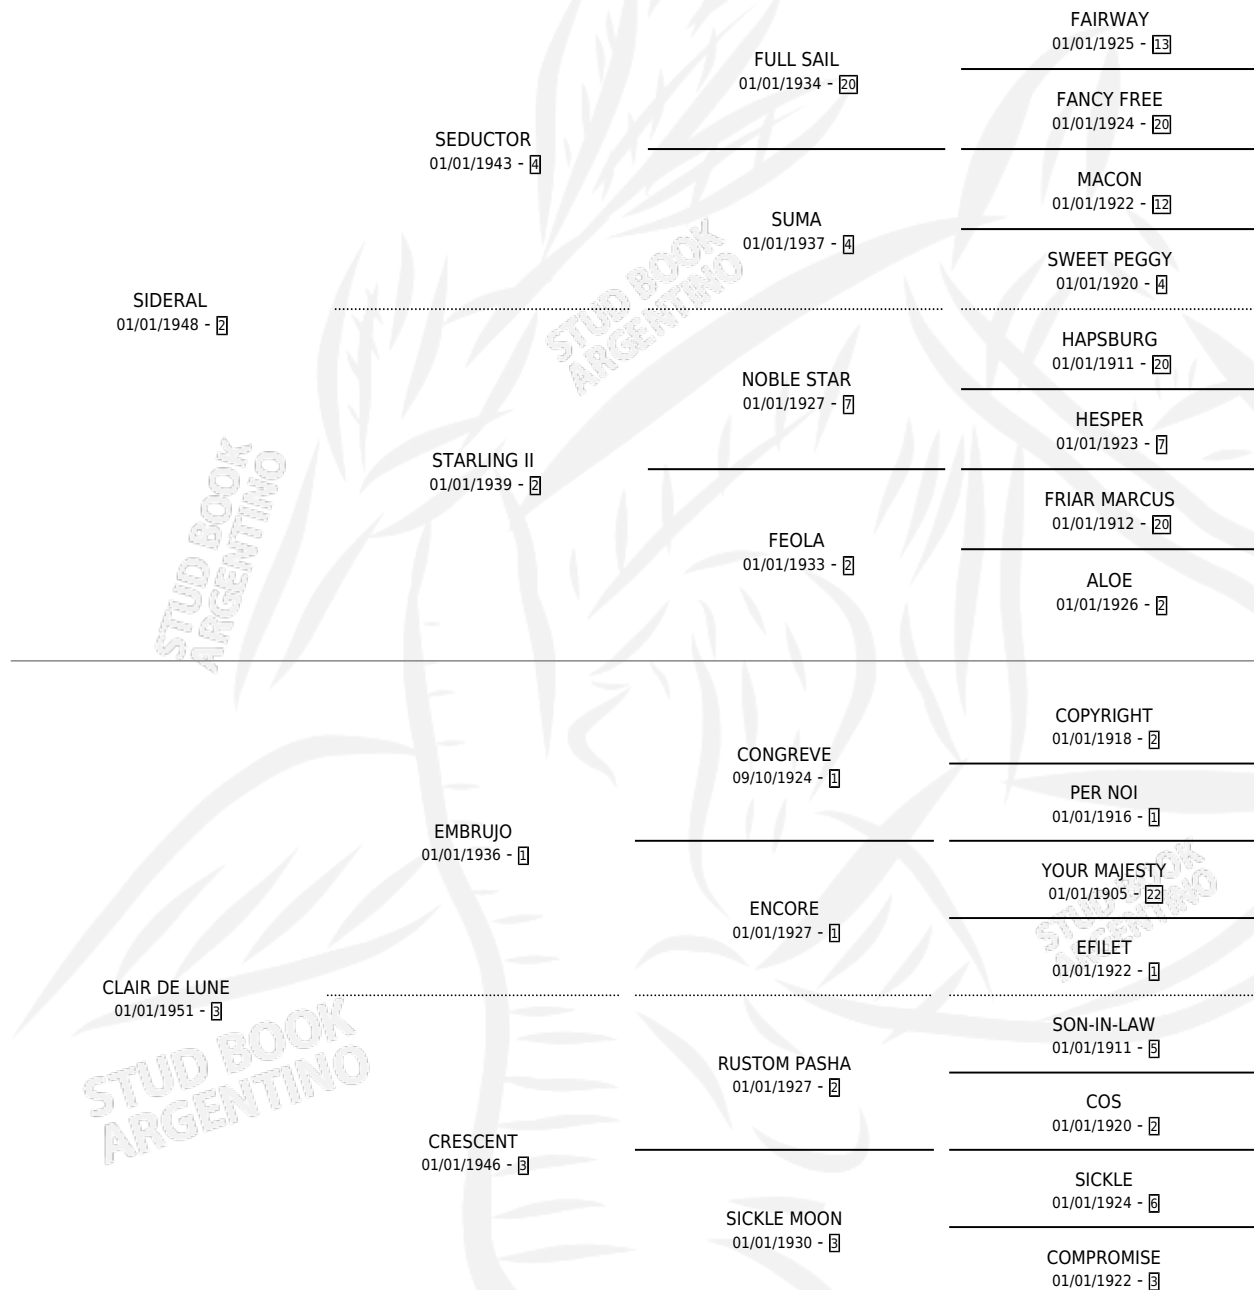

MOONSTROKE

por SIDERAL y CLAIR DE LUNE por EMBRUJO

Argentina · Macho · Zaino · SP · 01/01/1963
Familia 3-o · Volumen 25

ESTADO

| | |
|------------------------------|---|
| TIPIFICACIÓN SANGUÍNEA | X |
| TIPIFICACIÓN POR ADN | X |
| PASAPORTE | X |
| IDENTIFICACIÓN POR MICROCHIP | X |
| REPRODUCTOR | ✓ |

Lugar de nacimiento: Campo particular

Criador: Sin dato

~

HIJOS

| | MACHOS | HEMBRAS |
|-----------------|--------|---------|
| 6 NACIERON | 1 | 5 |
| SIN ACTUACIONES | | |

PEDIGREE

SERVICIOS PADRILLO

| TEMPORADA | HARAS | SERVICIO | NAC. | EFFECTIVIDAD |
|-----------|----------------------|----------|------|--------------|
| 0 | IMPORTADO EN VIENTRE | 2 | 2 | 100 % |

MOONSTROKE

Datos oficiales del Stud Book Argentino

Documento generado el 26/04/2026

studbook.org.ar