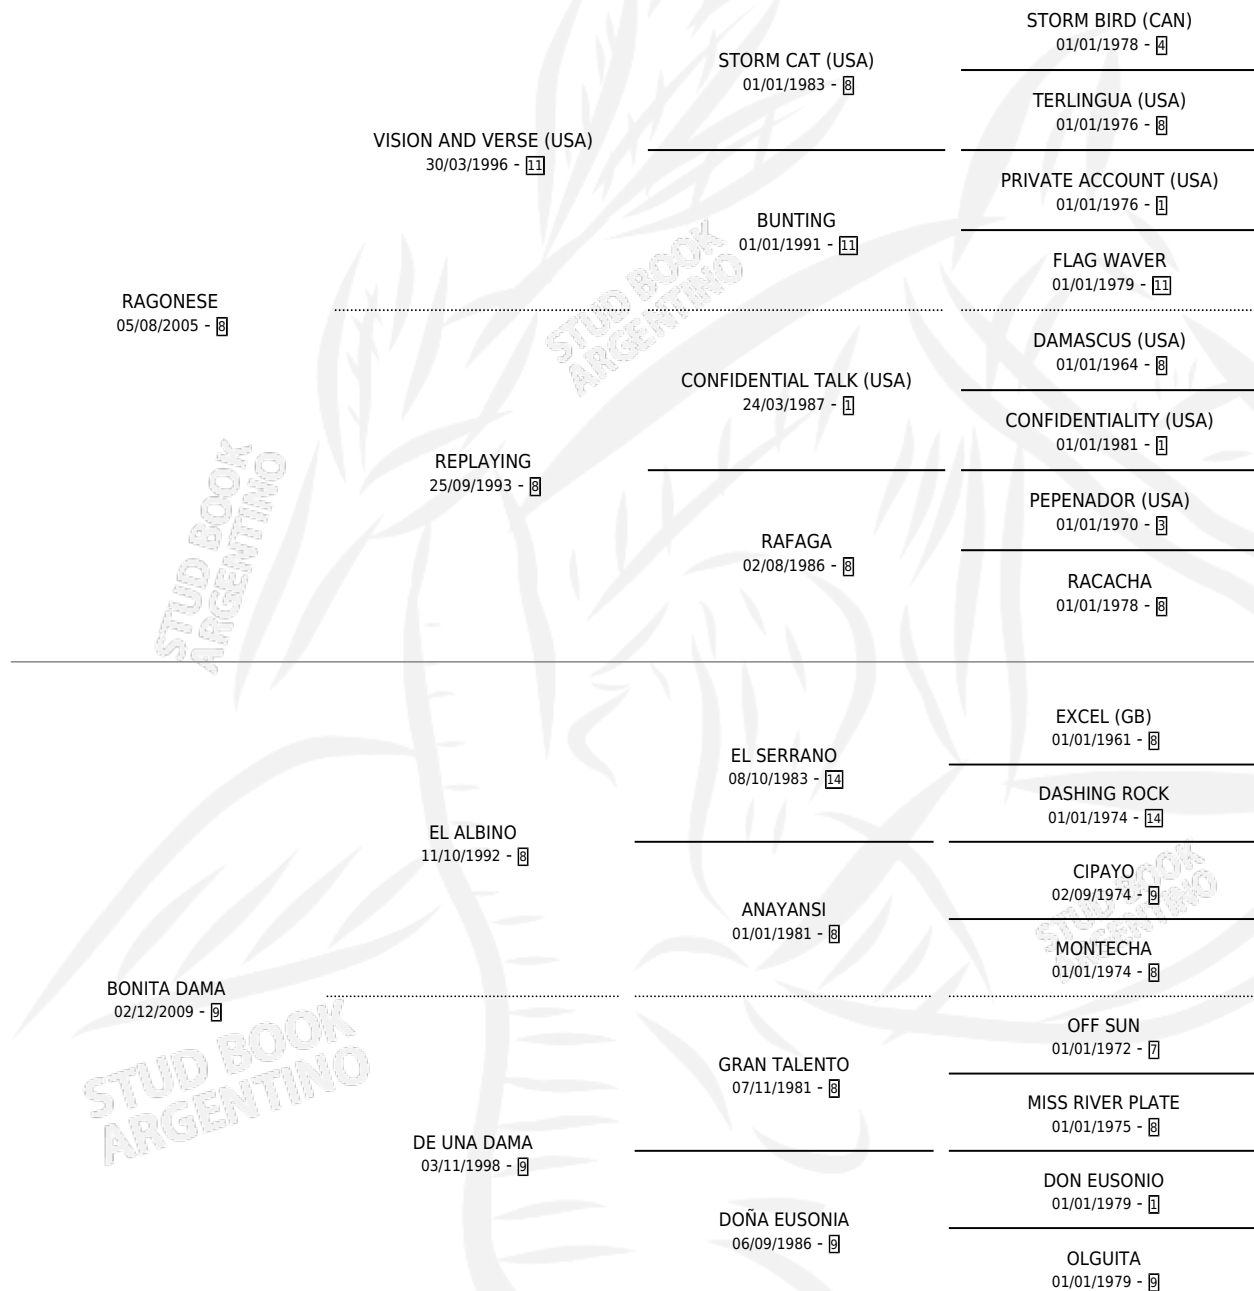

ELEGANTE RA

por RAGONESE y BONITA DAMA por EL ALBINO

Argentina · Macho · Zaino · SP · 20/11/2017
Familia 9-c · Volumen 43

ESTADO

| | |
|------------------------------|---|
| TIPIFICACIÓN SANGUÍNEA | X |
| TIPIFICACIÓN POR ADN | X |
| PASAPORTE | X |
| IDENTIFICACIÓN POR MICROCHIP | X |
| REPRODUCTOR | X |

Lugar de nacimiento: Monte Grande

Criador: Monte Grande

PEDIGREE

ELEGANTE RA

Datos oficiales del Stud Book Argentino

Documento generado el 11/05/2026

studbook.org.ar