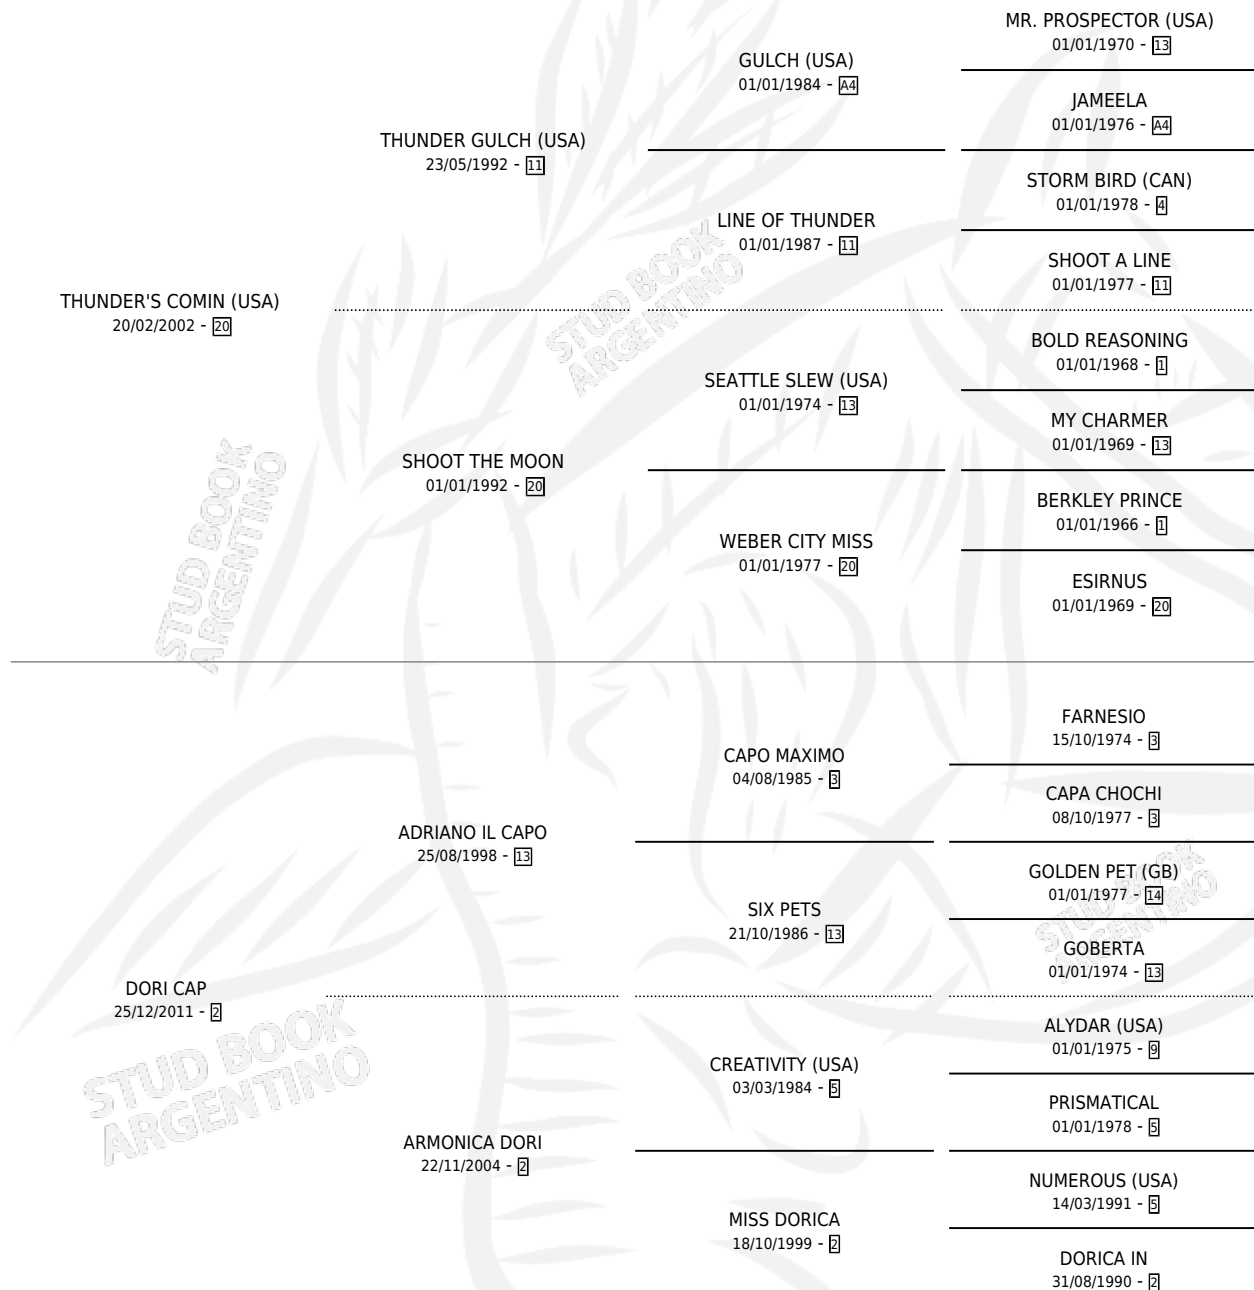

THUNDER'S CAP

por THUNDER'S COMIN (USA) y DORI CAP por ADRIANO IL CAPO

Argentina · Hembra · Alazan · SP · 17/11/2017
Familia 2-e · Volumen 43

ESTADO

TIPIFICACIÓN SANGUÍNEA	X
TIPIFICACIÓN POR ADN	X
PASAPORTE	X
IDENTIFICACIÓN POR MICROCHIP	X
REPRODUCTOR	X

Lugar de nacimiento: Los Mimbres

Criador: Los Mimbres S.R.L.

PEDIGREE

THUNDER'S CAP

Datos oficiales del Stud Book Argentino

Documento generado el 12/05/2026

studbook.org.ar