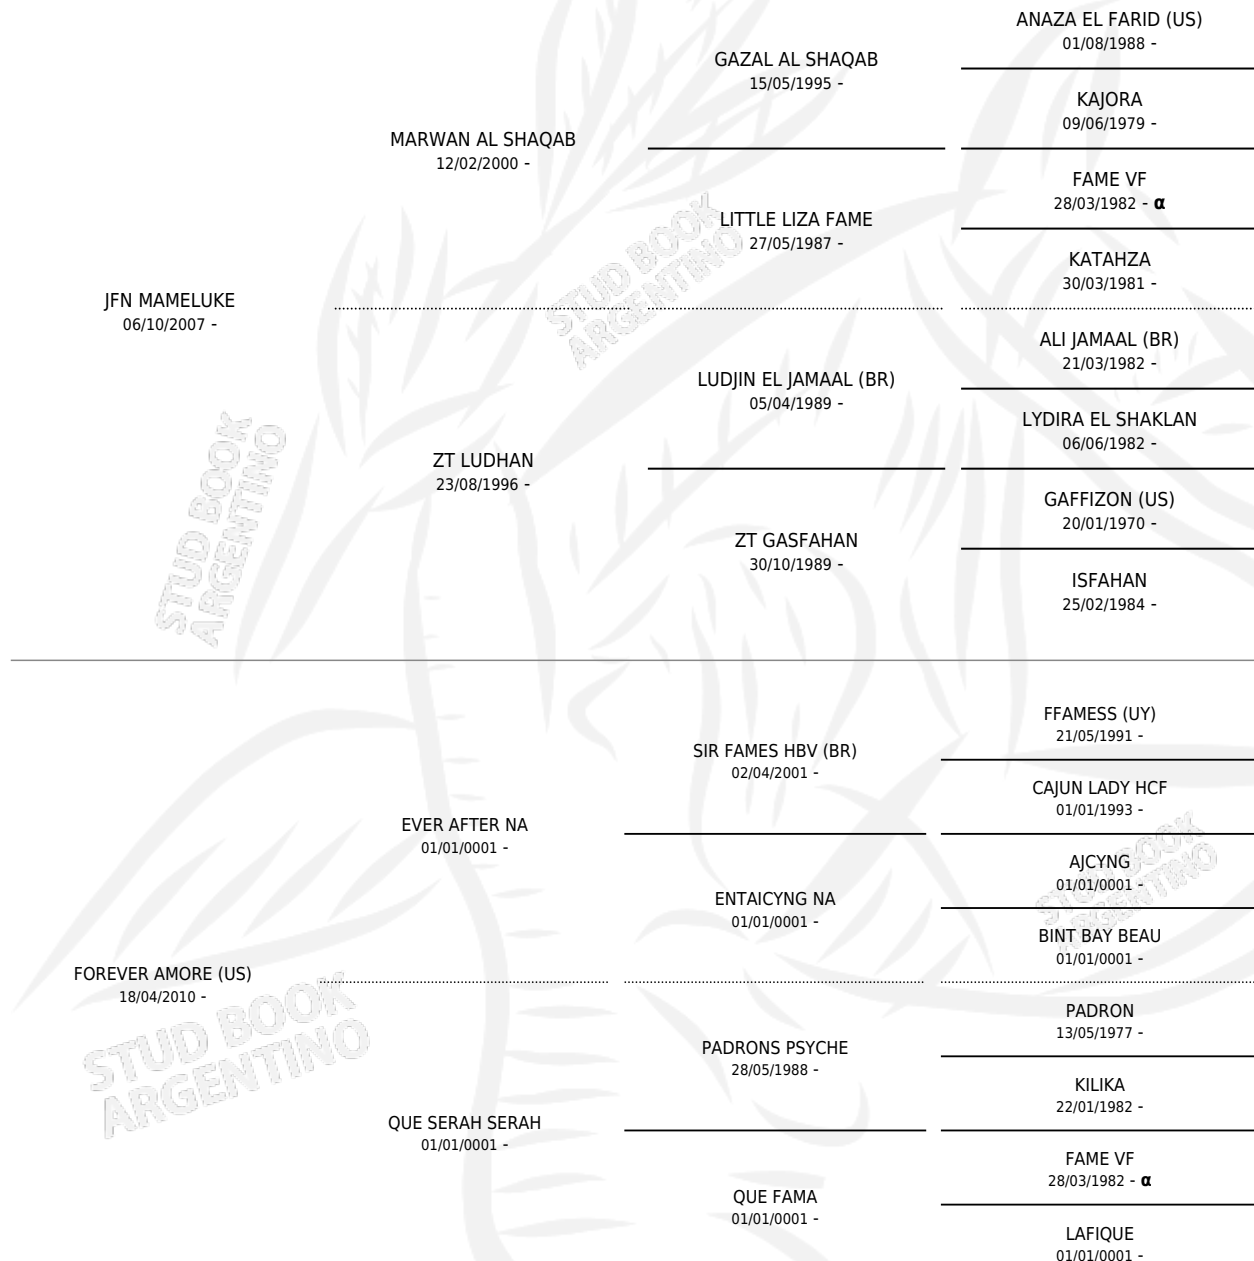

HCE LUFORA

por JFN MAMELUKE y FOREVER AMORE (US) por EVER AFTER NA

Argentina · Hembra · Alazan · AP · 30/11/2017
Familia · Volumen 43

ESTADO

TIPIFICACIÓN SANGUÍNEA	X
TIPIFICACIÓN POR ADN	✓
PASAPORTE	✓
IDENTIFICACIÓN POR MICROCHIP	✓
REPRODUCTOR	✓

Lugar de nacimiento: Cuatro Estrellas

Criador: Cuatro Estrellas

~

HIJOS

	MACHOS	HEMBRAS
2 NACIERON	0	2
SIN ACTUACIONES		

PEDIGREE

INBREEDING : α