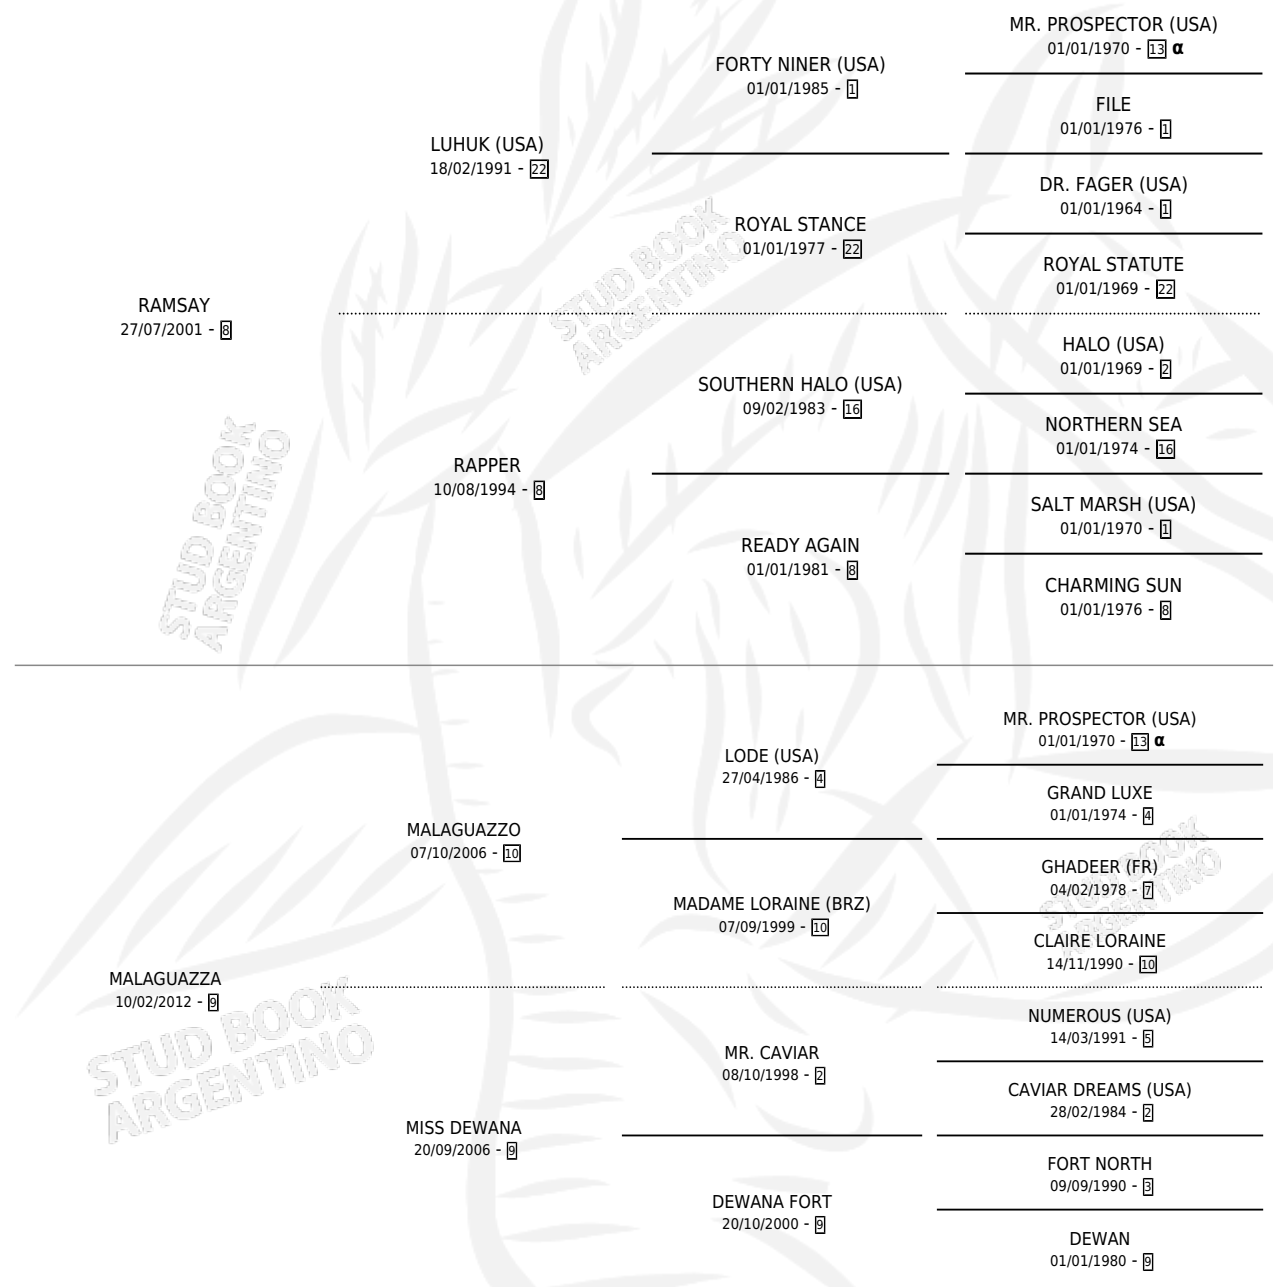

GUAZZA SAY

por RAMSAY y MALAGUAZZA por MALAGUAZZO

PEDIGREE

Argentina · Hembra · Zaino Colorado · SP · 28/10/2017
Familia 9-g · Volumen 43

ESTADO

TIPIFICACIÓN SANGUÍNEA	X
TIPIFICACIÓN POR ADN	✓
PASAPORTE	✓
IDENTIFICACIÓN POR MICROCHIP	✓
REPRODUCTOR	X

Lugar de nacimiento: El Galisteo

Criador: El Galisteo

INBREEDING : α

CAMPAÑA

Solo carreras oficiales de Argentina

POR EDAD

EDAD	CC	1°	2°	3°	4°	5°	NP	CLC	CLG	CLCG1	CLGG1	IMPORTE	GANANCIA / CC
3 AÑOS	5	0	0	1	2	1	1	0	0	0	0	\$119,000	\$23,800
4 AÑOS	5	0	1	0	0	1	3	0	0	0	0	\$72,750	\$14,550
5 AÑOS	8	2	1	1	0	1	3	0	0	0	0	\$1,677,750	\$209,719
6 AÑOS	1	0	0	1	0	0	0	0	0	0	0	\$74,807	\$74,807
TOTALES	19	2	2	3	2	3	7	0	0	0	0	\$1,944,307	\$102,332
%		10.5%	10.5%	15.8%	10.5%	15.8%	36.8%	0.0%	0.0%	0.0%	0.0%		

Ganadora de 2 carreras en Palermo - \$1,944,307, a los 5 años.

POR DISTANCIA

HIPODROMO	CC	1°	2°	3°	4°	5°	NP	CLC	CLG	CLCG1	CLGG1	IMPORTE
ROSARIO	1	0	0	1	0	0	0	0	0	0	0	\$74,807
1100 MTS	1	0	0	1	0	0	0	0	0	0	0	\$74,807
PALERMO	15	2	2	2	0	3	5	0	0	0	0	\$1,821,500
1200 MTS	8	1	1	1	0	1	3	0	0	0	0	\$827,250
1400 MTS	5	1	1	1	0	0	2	0	0	0	0	\$957,750
1000 MTS	2	0	0	0	0	2	0	0	0	0	0	\$36,500
LA PLATA	2	0	0	0	1	0	1	0	0	0	0	\$28,000
1200 MTS	2	0	0	0	1	0	1	0	0	0	0	\$28,000
SAN ISIDRO	1	0	0	0	1	0	0	0	0	0	0	\$20,000
1000 MTS	1	0	0	0	1	0	0	0	0	0	0	\$20,000