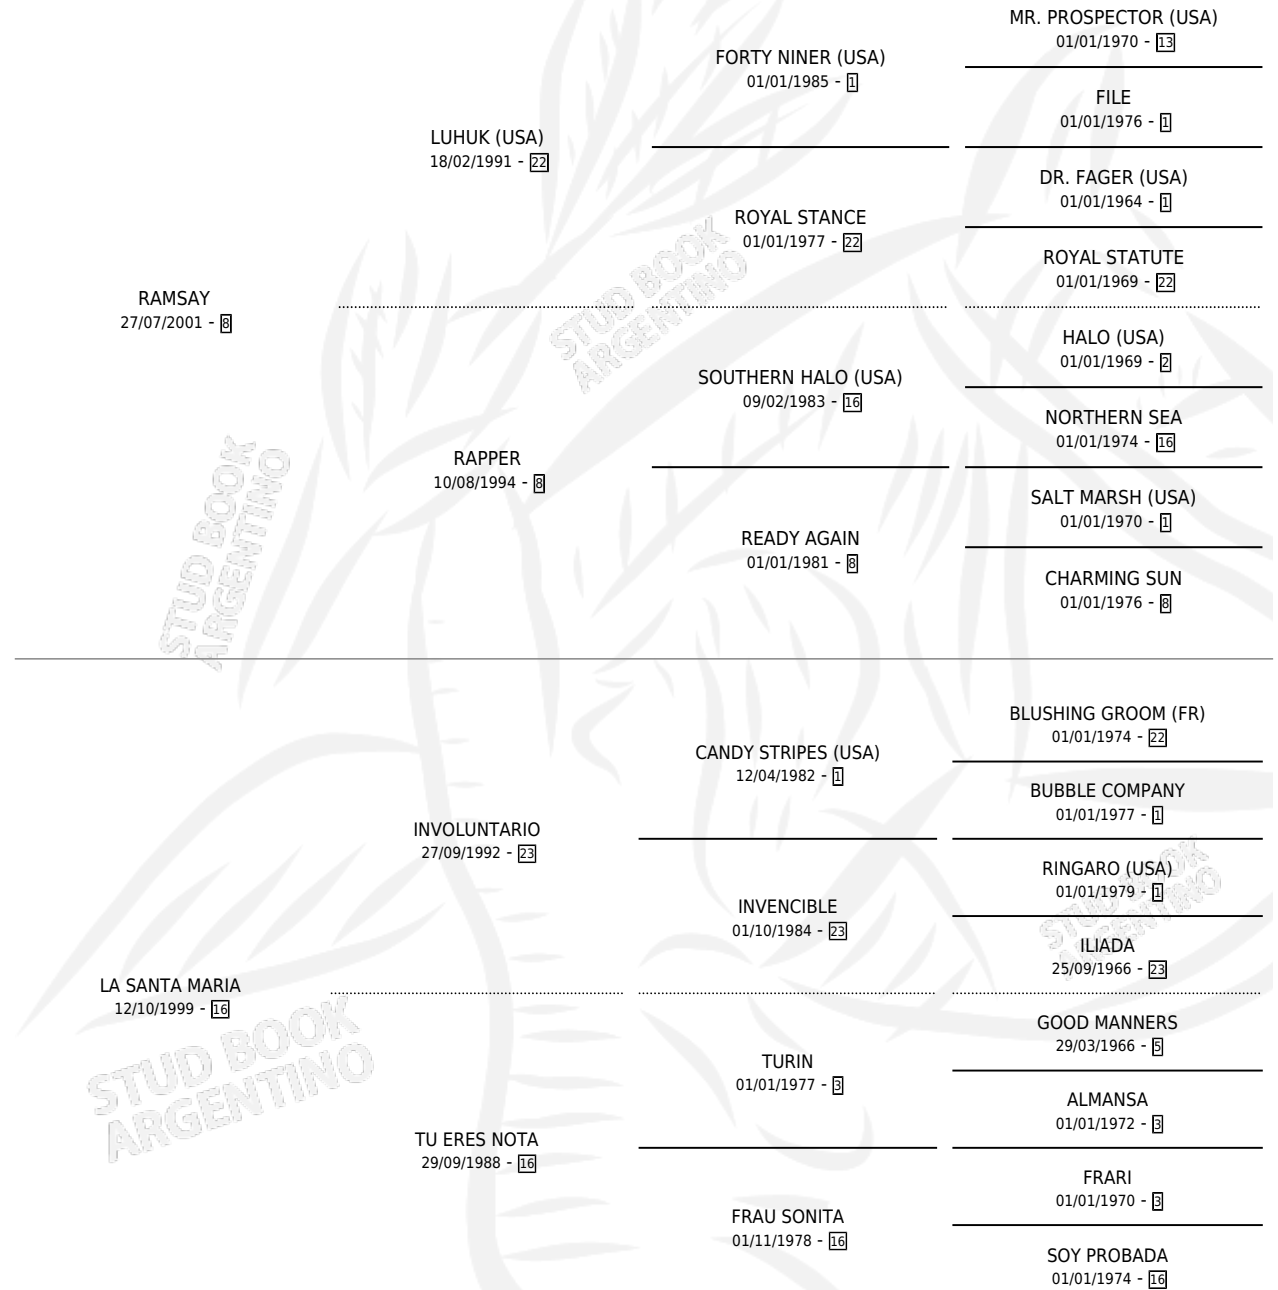

# PANCHO SAY

por RAMSAY y LA SANTA MARIA por INVOLUNTARIO

Argentina · Macho · Alazan · SP · 18/11/2017  
Familia 16-f · Volumen 43

## ESTADO

TIPIFICACIÓN SANGUÍNEA	X
TIPIFICACIÓN POR ADN	✓
PASAPORTE	X
IDENTIFICACIÓN POR MICROCHIP	✓
REPRODUCTOR	X

**Lugar de nacimiento:** El Galisteo

**Criador:** El Galisteo

## PEDIGREE