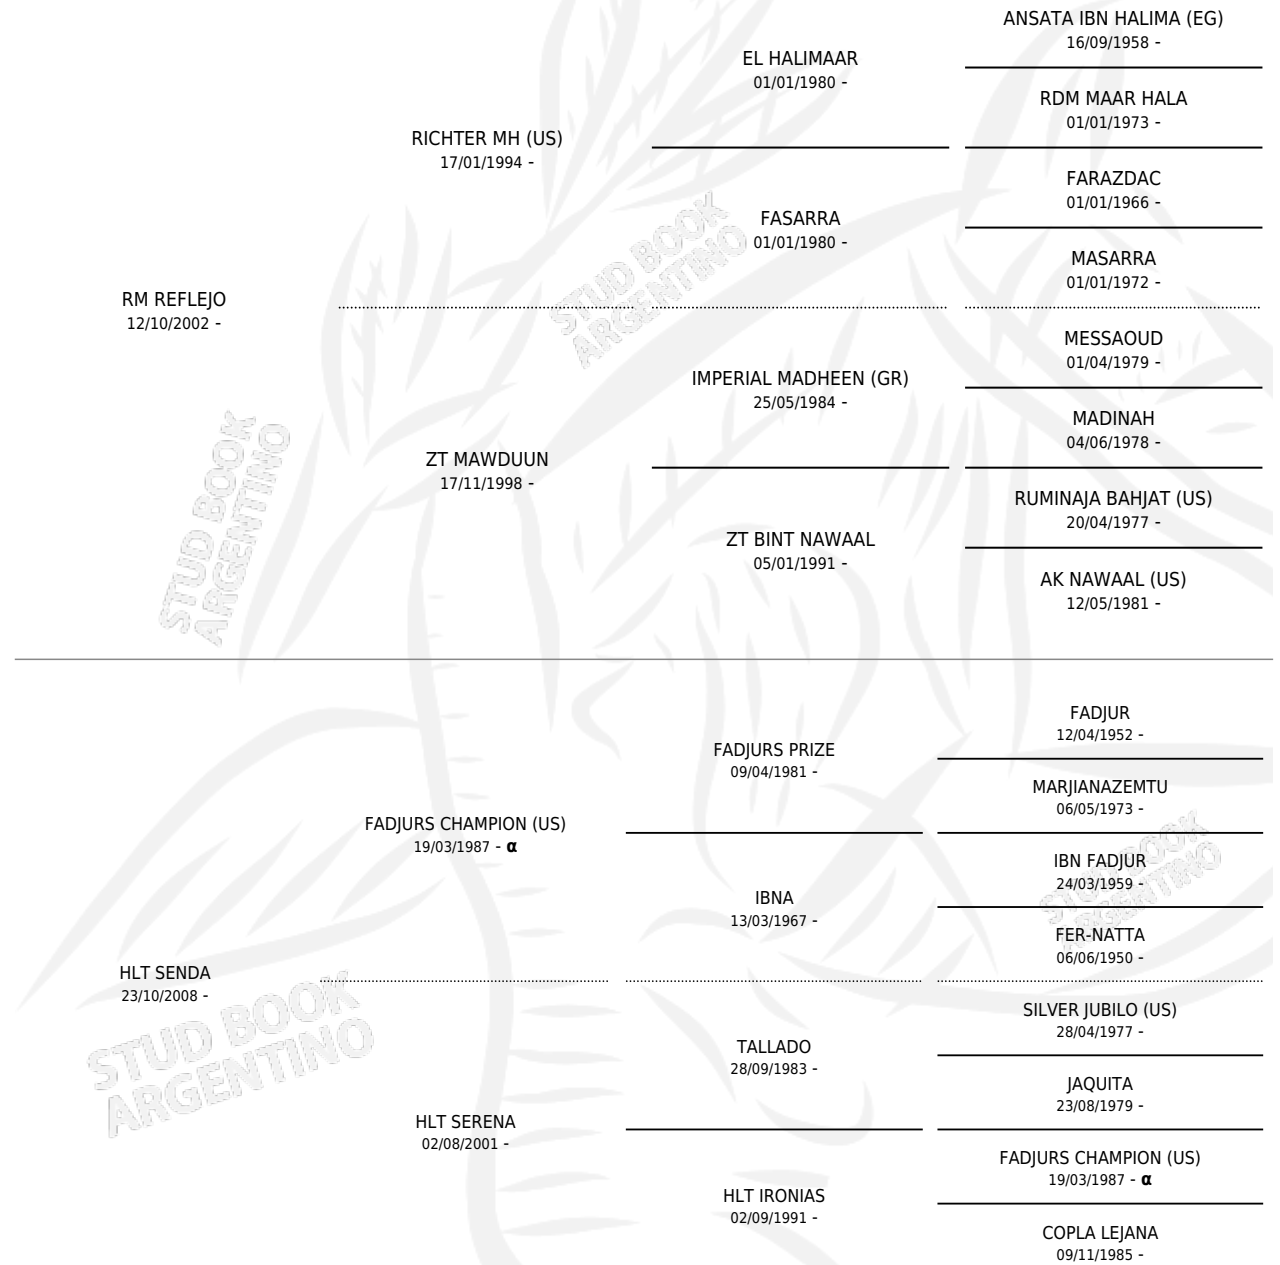

HLT HUELLA

por **RM REFLEJO** y **HLT SENDA** por **FADJURS CHAMPION (US)**

Argentina · Hembra · Tordillo · AP · 05/12/2017
Familia · Volumen 43

ESTADO

TIPIFICACIÓN SANGUÍNEA	X
TIPIFICACIÓN POR ADN	X
PASAPORTE	X
IDENTIFICACIÓN POR MICROCHIP	X
REPRODUCTOR	✓

Lugar de nacimiento: Los Toros
Criador: Los Toros

PEDIGREE

INBREEDING : α