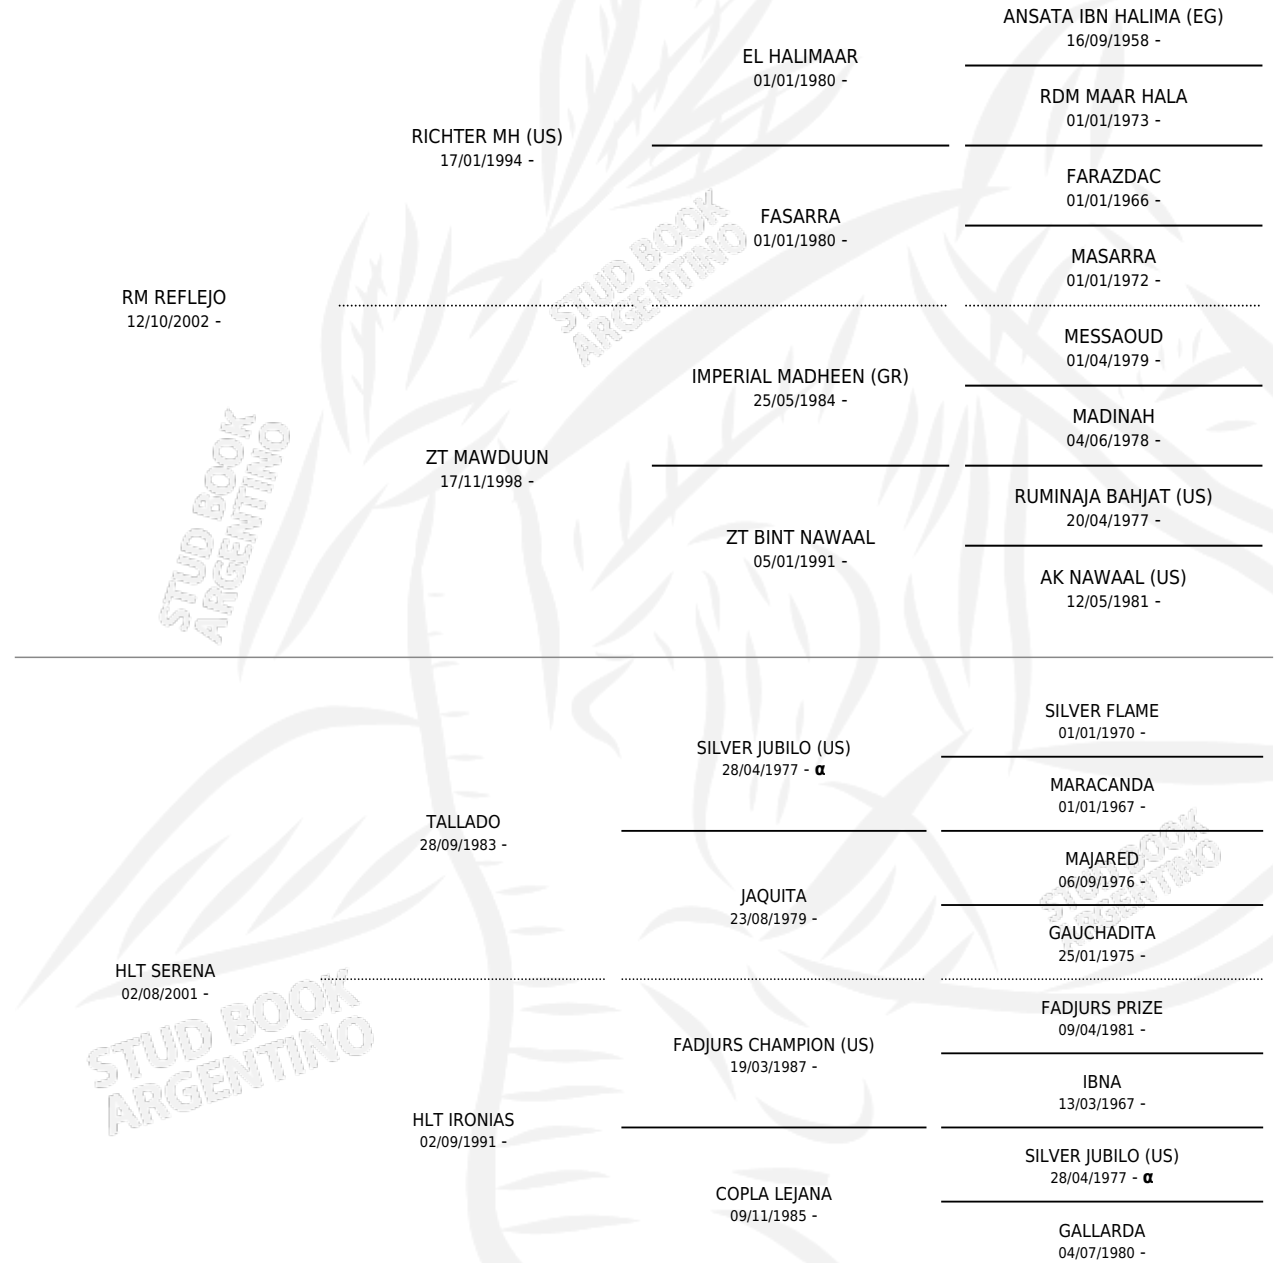

HLT SOSIEGO

por RM REFLEJO y HLT SERENA por TALLADO

Argentina · Macho · Tordillo · AP · 04/12/2017
Familia · Volumen 43

ESTADO

TIPIFICACIÓN SANGUÍNEA	X
TIPIFICACIÓN POR ADN	X
PASAPORTE	X
IDENTIFICACIÓN POR MICROCHIP	X
REPRODUCTOR	✓

Lugar de nacimiento: Los Toros

Criador: Los Toros

PEDIGREE

INBREEDING : α

SERVICIOS PADRILLO

TEMPORADA	HARAS	SERVICIO	NAC.	EFFECTIVIDAD
2023	LOS TOROS	4	0	0.00 %

HLT SOSIEGO

Datos oficiales del Stud Book Argentino