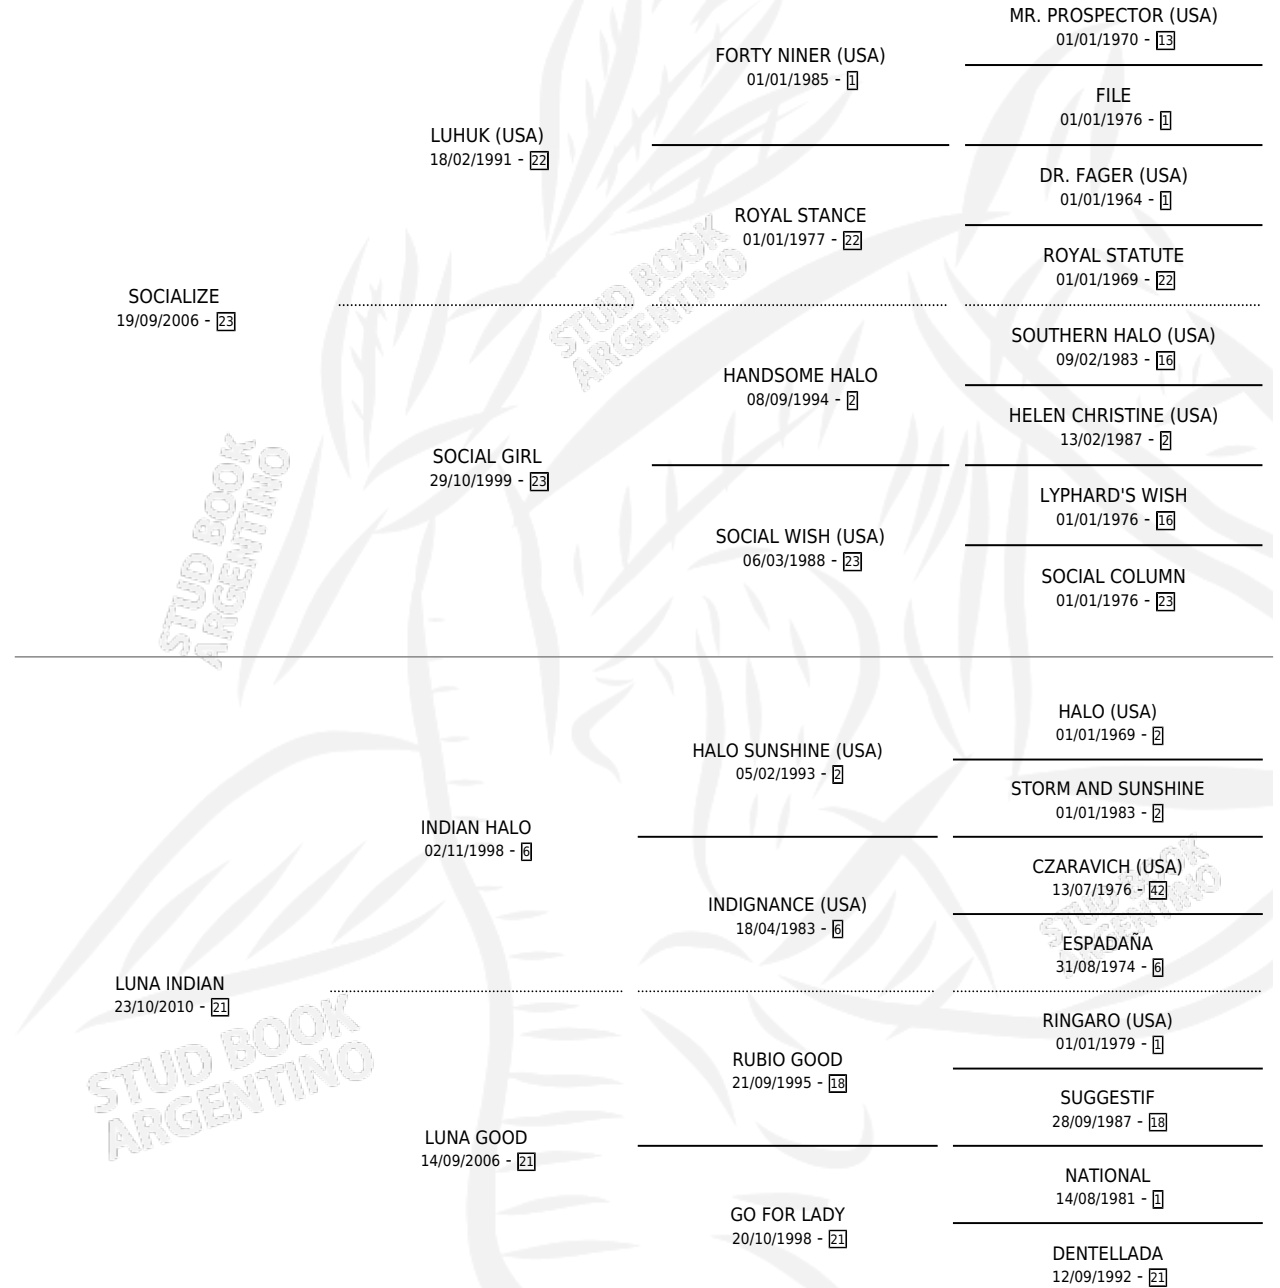

LUNA SOCIAL

por SOCIALIZE y LUNA INDIAN por INDIAN HALO

Argentina · Hembra · Alazan · SP · 30/09/2017
Familia 21-a · Volumen 43

ESTADO

TIPIFICACIÓN SANGUÍNEA	X
TIPIFICACIÓN POR ADN	✓
PASAPORTE	✓
IDENTIFICACIÓN POR MICROCHIP	✓
REPRODUCTOR	X

Lugar de nacimiento: Athenas

Criador: Athenas

PEDIGREE