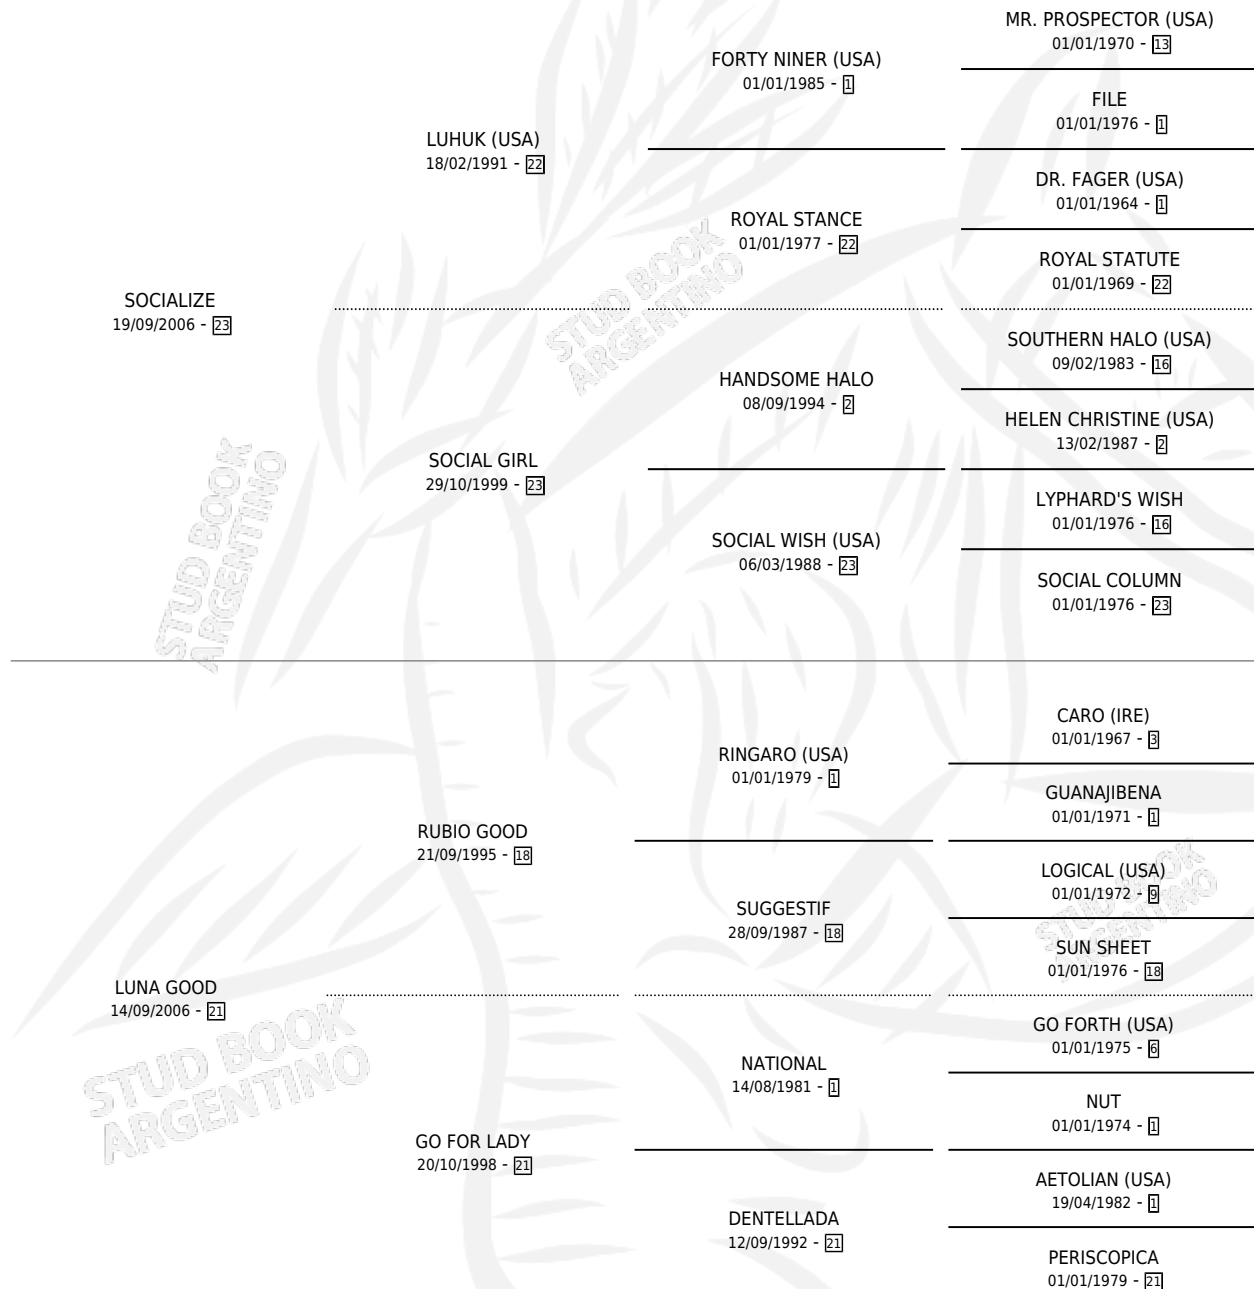

SOCIALIZE JUNIOR

por SOCIALIZE y LUNA GOOD por RUBIO GOOD

Argentina · Macho · Tordillo · SP · 13/10/2017
Familia 21-a · Volumen 43

ESTADO

TIPIFICACIÓN SANGUÍNEA	X
TIPIFICACIÓN POR ADN	✓
PASAPORTE	X
IDENTIFICACIÓN POR MICROCHIP	✓
REPRODUCTOR	X

Lugar de nacimiento: Athenas

Criador: Athenas

PEDIGREE

SOCIALIZE JUNIOR

Datos oficiales del Stud Book Argentino

Documento generado el 06/05/2026

studbook.org.ar