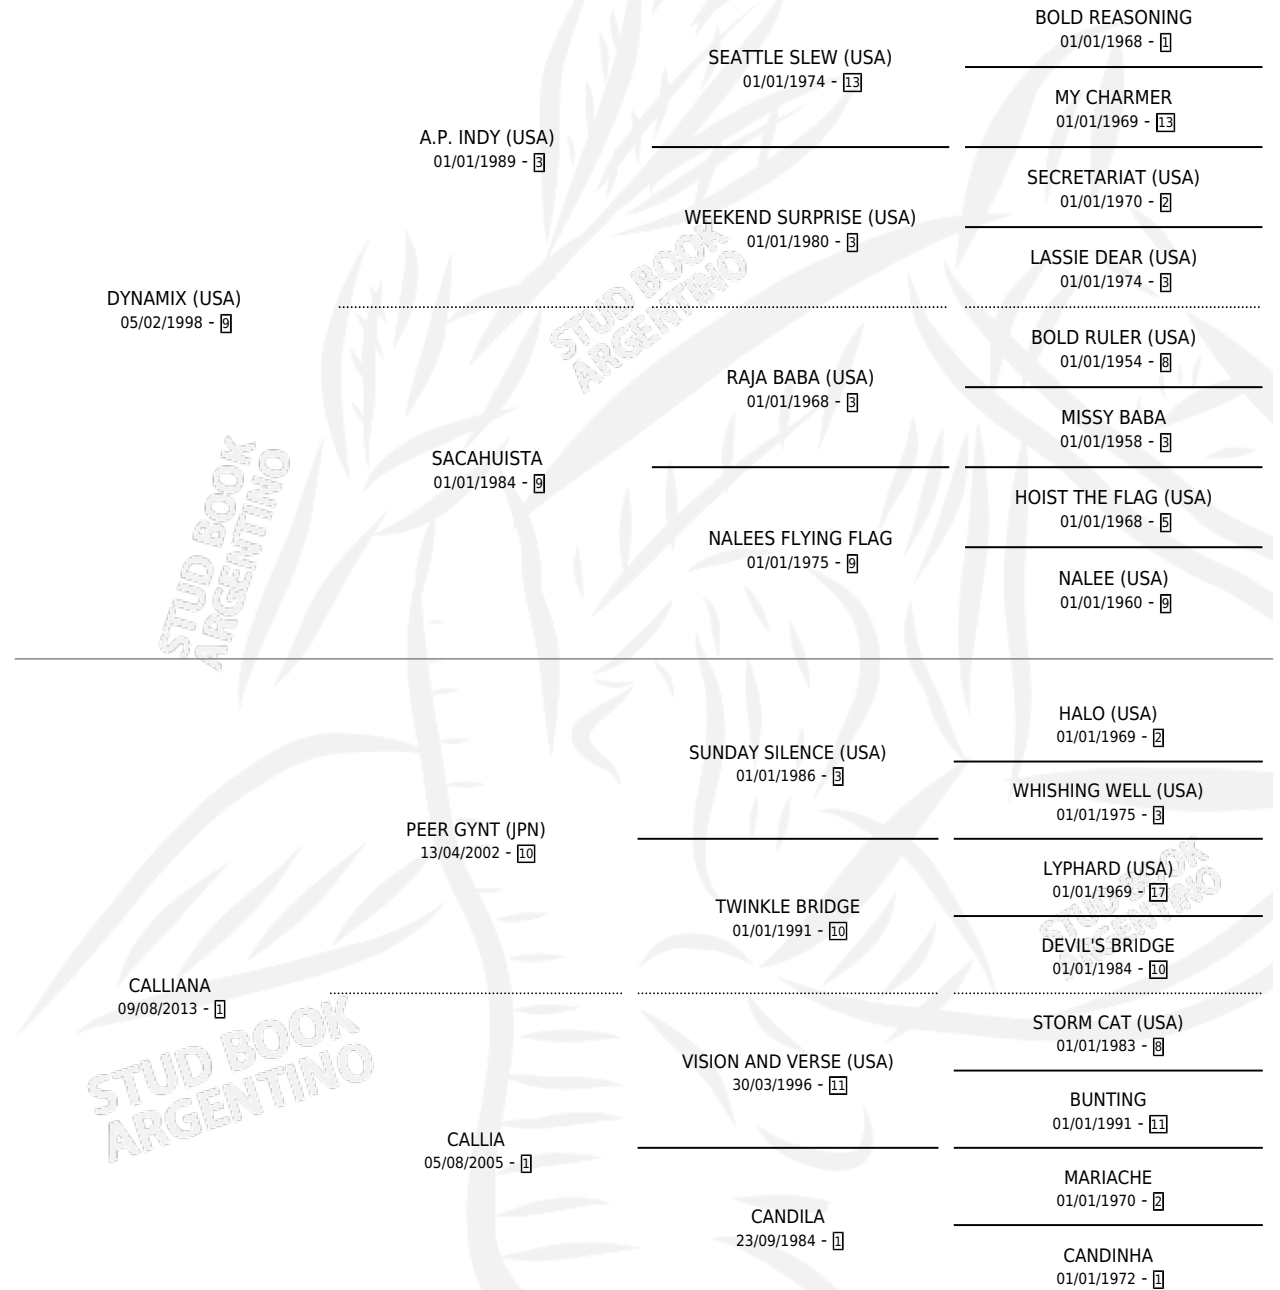

CALLIANO

por **DYNAMIX (USA)** y **CALLIANA** por **PEER GYNT (JPN)**

Argentina · Macho · Zaino · SP · 26/08/2017
Familia 1-j · Volumen 43

ESTADO

TIPIFICACIÓN SANGUÍNEA	X
TIPIFICACIÓN POR ADN	✓
PASAPORTE	✓
IDENTIFICACIÓN POR MICROCHIP	✓
REPRODUCTOR	X

Lugar de nacimiento: Juntos A La Par
Criador: Fontana Juan Carlos

PEDIGREE