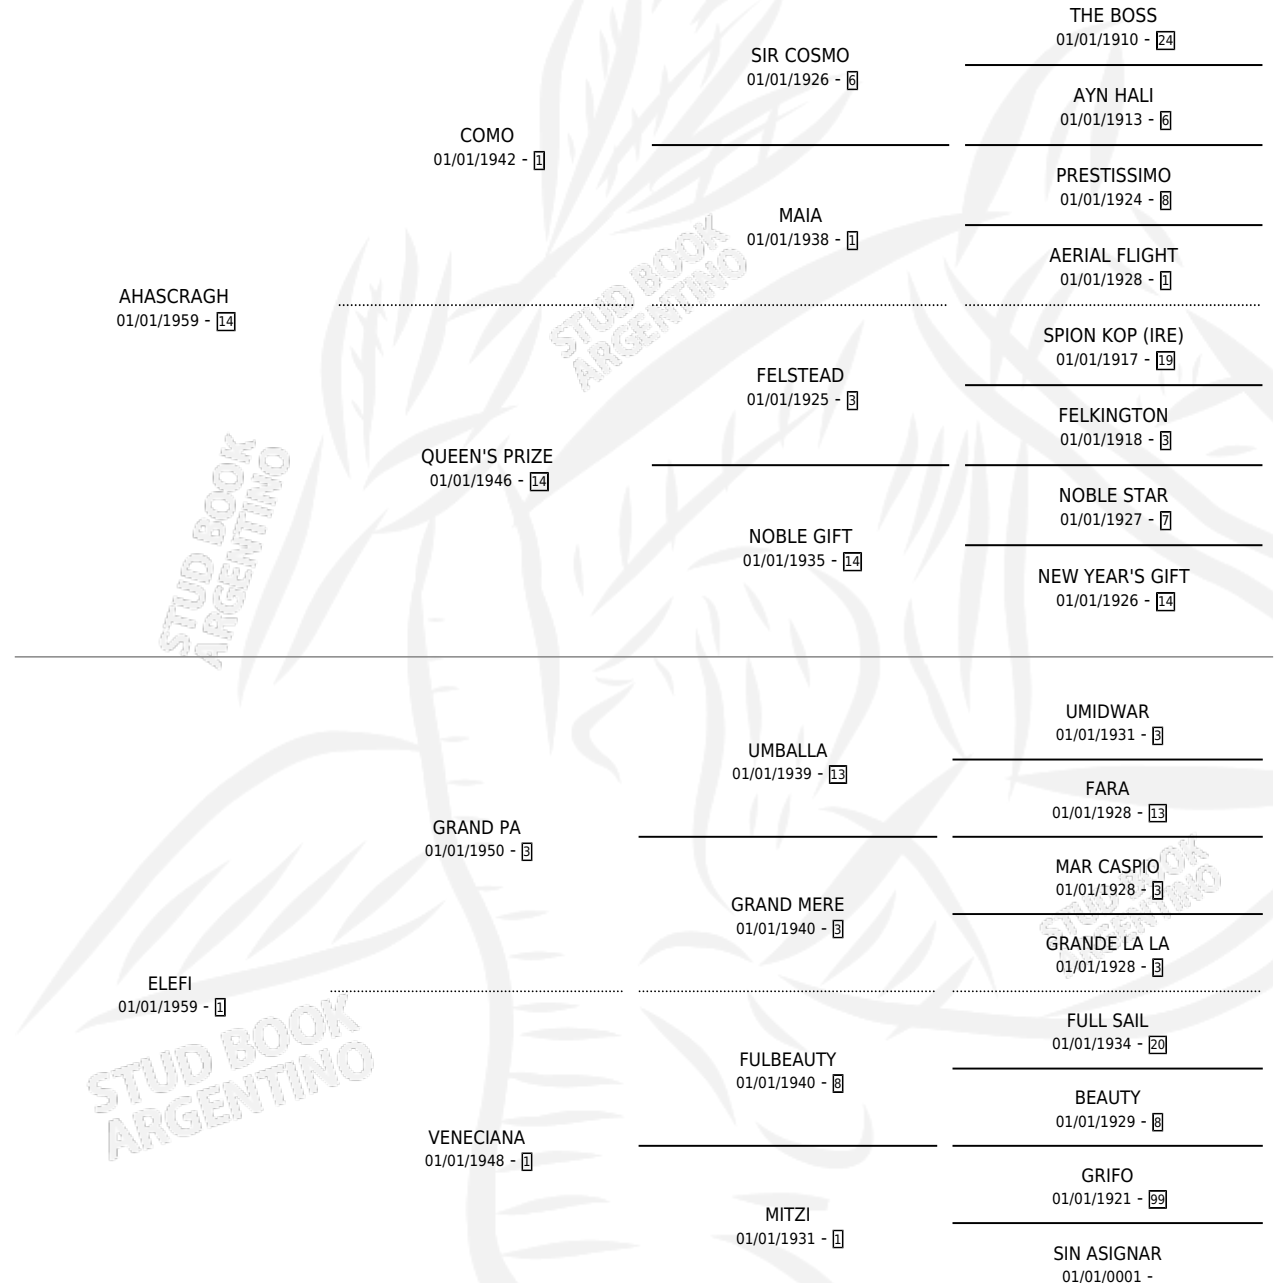

PODADORA

por AHASCRAUGH y ELEFI por GRAND PA

Argentina · Hembra · Zaino · SP · 01/01/1977
Familia 1-e · Volumen 29

ESTADO

TIPIFICACIÓN SANGUÍNEA	X
TIPIFICACIÓN POR ADN	X
PASAPORTE	X
IDENTIFICACIÓN POR MICROCHIP	X
REPRODUCTOR	✓

Lugar de nacimiento: Campo particular

Criador: Sin dato

~

HIJOS

	MACHOS	HEMBRAS
1 NACIERON	0	1
SIN ACTUACIONES		

PEDIGREE

S

mientos 0 / Efectividad 0.00%

PADRILLO	PRODUCTO	CRIADOR	1ER SERVICIO	ÚLTIMO SERVICIO
LEONAZO	∅		16/10/1986	16/10/1986
PODADORA	∅		02/11/1985	04/11/1985
Datos oficiales del Stud Book Argentino	∅			
LEONAZO	∅			
LEONAZO	∅			
studbook.org.ar	∅			