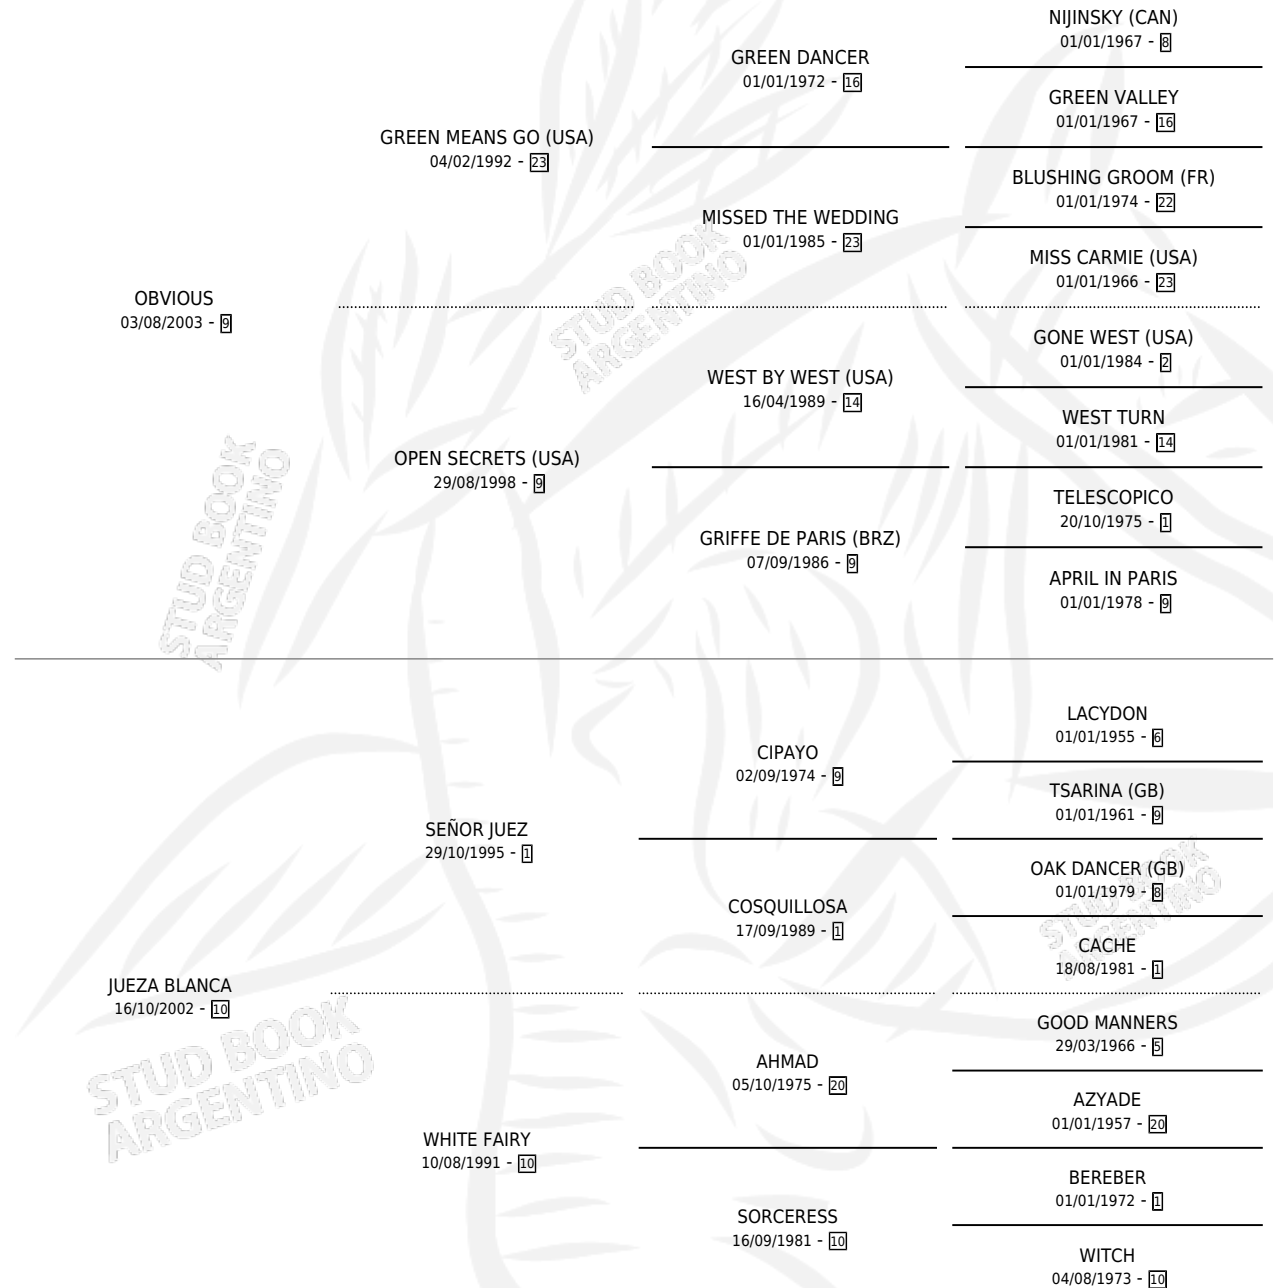

OW DIVINA

por **OBVIOUS** y **JUEZA BLANCA** por **SEÑOR JUEZ**

Argentina · Hembra · Zaino · SP · 17/11/2017
Familia 10-d · Volumen 43

ESTADO

TIPIFICACIÓN SANGUÍNEA	X
TIPIFICACIÓN POR ADN	X
PASAPORTE	X
IDENTIFICACIÓN POR MICROCHIP	X
REPRODUCTOR	X

Lugar de nacimiento: Cahuel

Criador: Galetto Marcelo Andres

PEDIGREE

OW DIVINA

Datos oficiales del Stud Book Argentino

Documento generado el 03/05/2026

studbook.org.ar