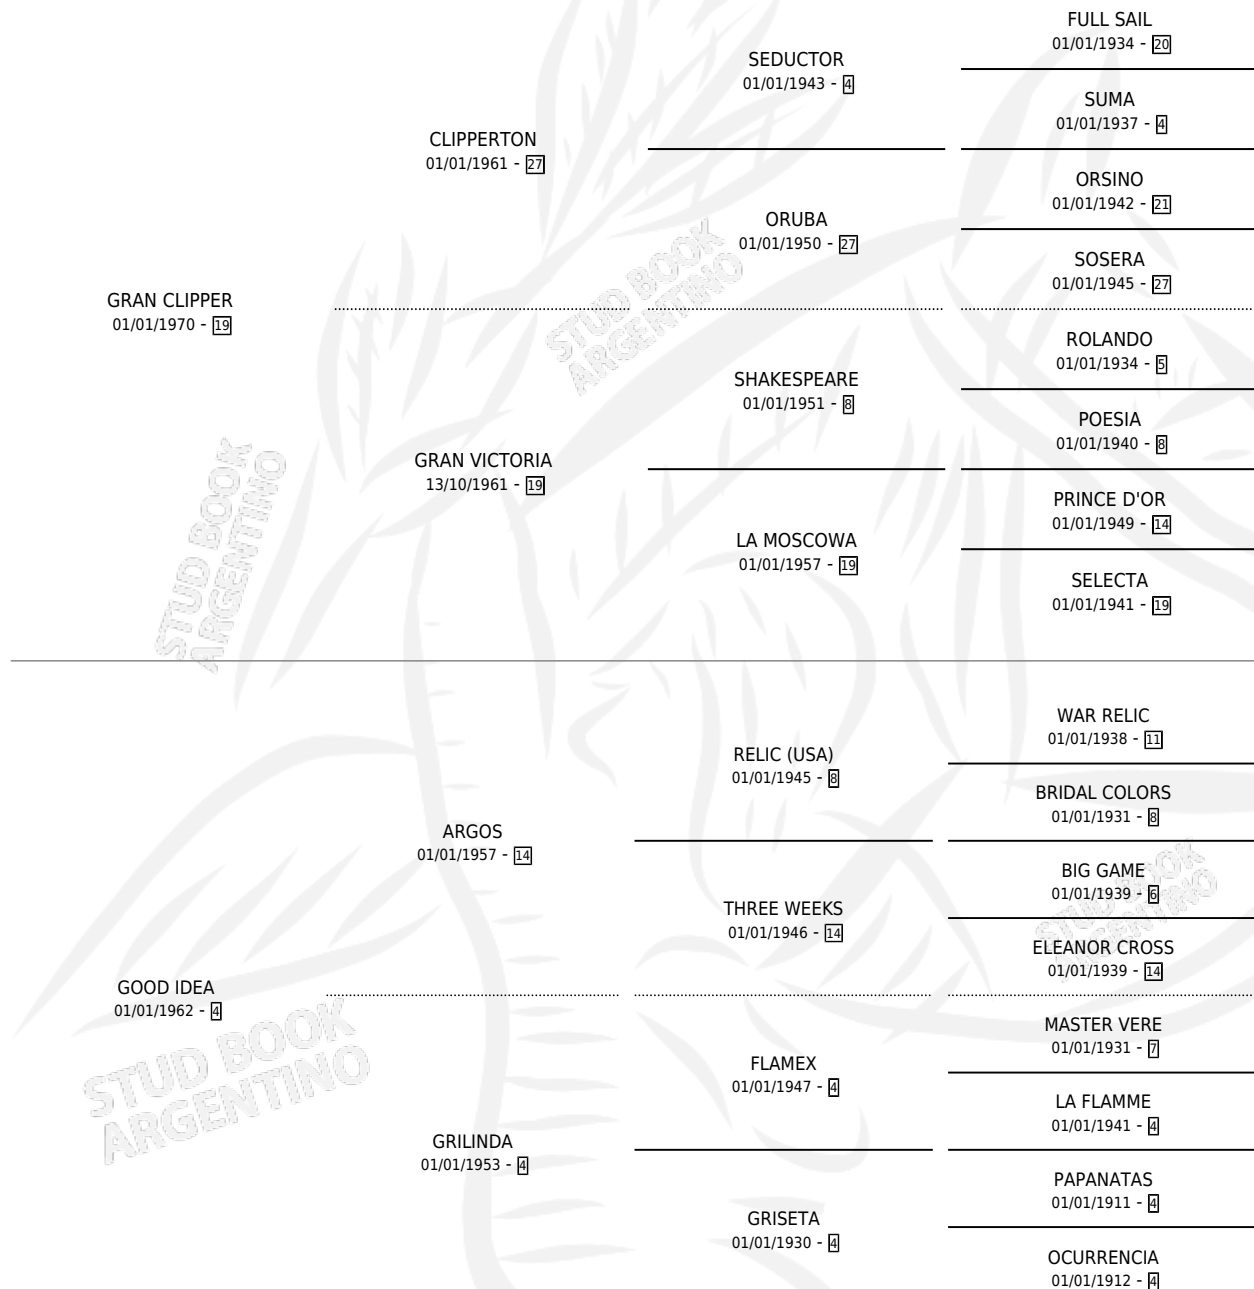

Lugar de nacimiento: Campo particular

Criador: Sin dato

~

HIJOS

	MACHOS	HEMBRAS
4 NACIERON	4	0
2 CORRIERON	2	0
2 GANARON	2	0
0 GANADORES CL	0 GANADORES GR	0 GANADORES G1

PEDIGREE

CAMPAÑA

Solo carreras oficiales de Argentina