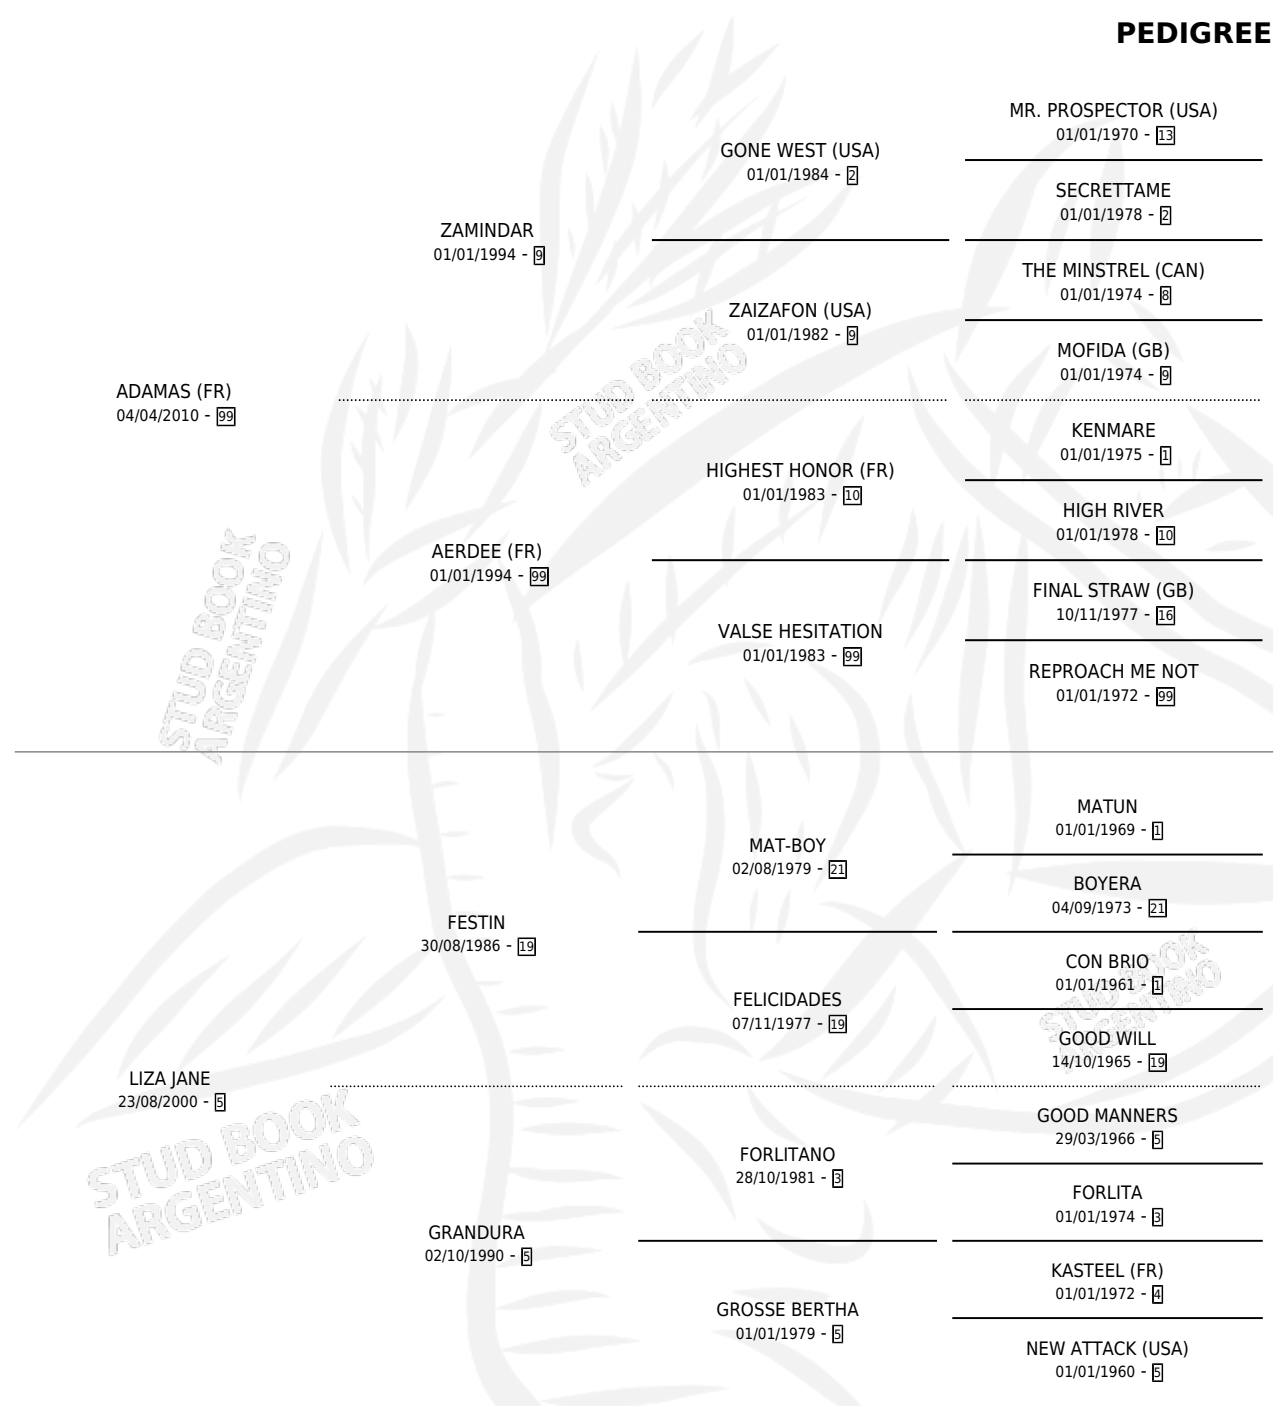

ADALA

por **ADAMAS (FR)** y **LIZA JANE** por **FESTIN**

Argentina · Macho · Tordillo · SP · 13/12/2017
Familia 5-j · Volumen 43

ESTADO

TIPIFICACIÓN SANGUÍNEA	X
TIPIFICACIÓN POR ADN	✓
PASAPORTE	✓
IDENTIFICACIÓN POR MICROCHIP	✓
REPRODUCTOR	X

Lugar de nacimiento: La Brava

Criador: La Brava

PEDIGREE

ADALA

Datos oficiales del Stud Book Argentino

Documento generado el 25/04/2026

studbook.org.ar