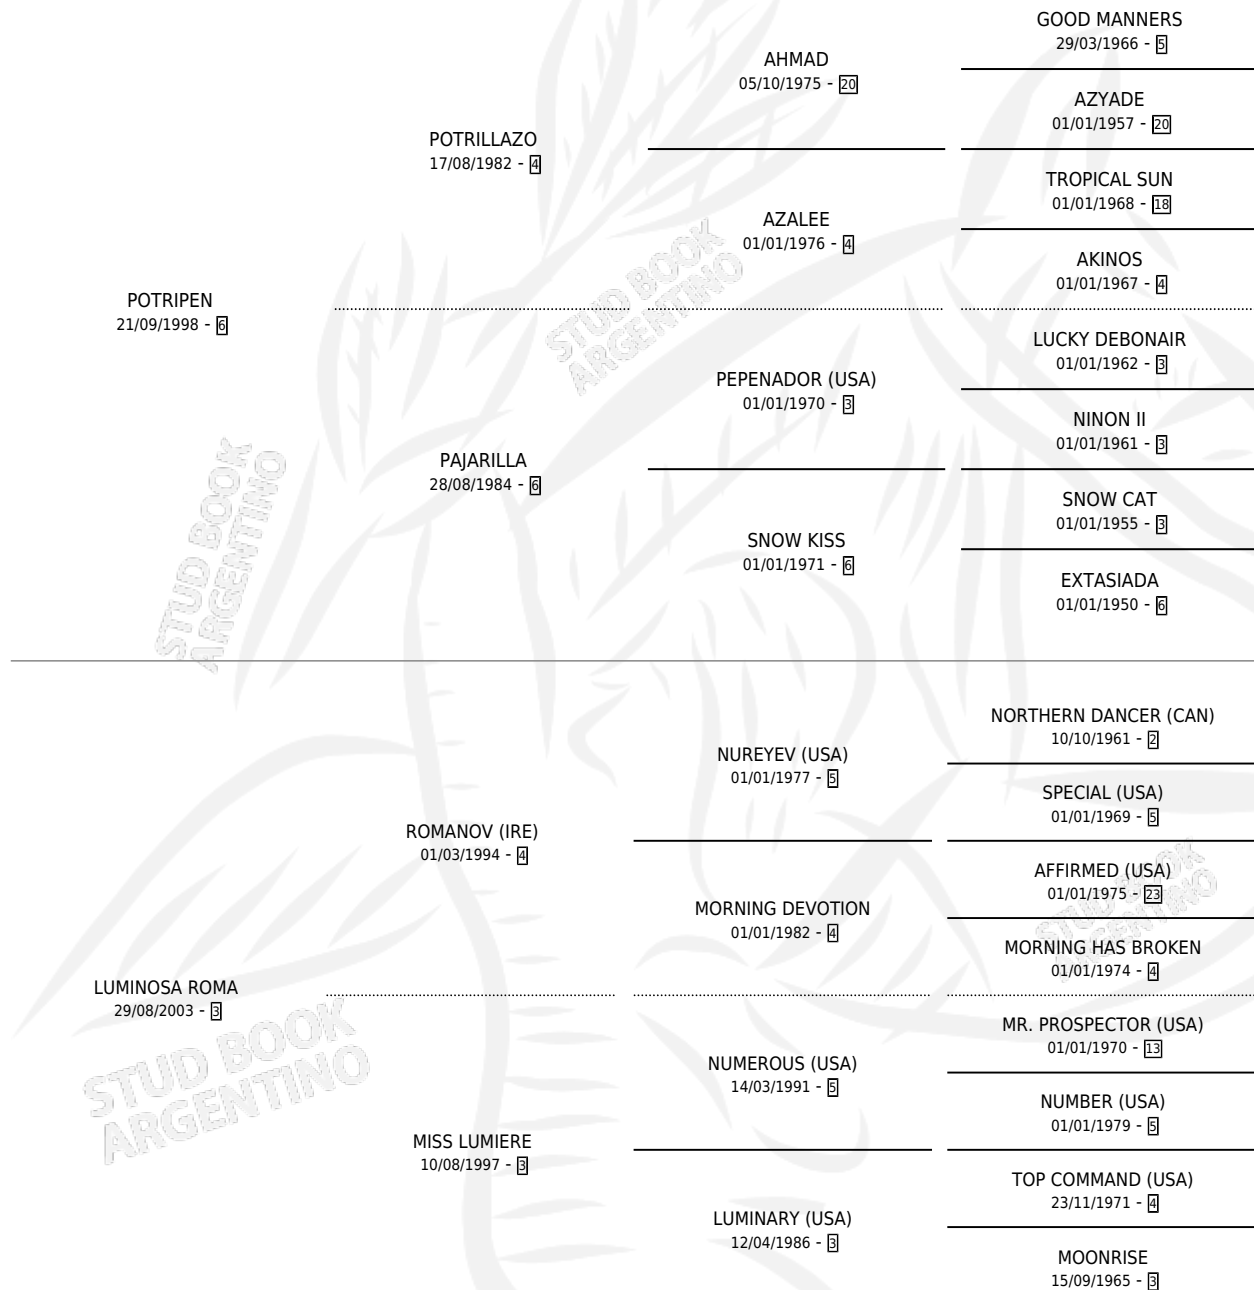

POTRI LUMINOSO

por POTRIPEN y LUMINOSA ROMA por ROMANOV (IRE)

Argentina · Macho · Alazan · SP · 22/10/2017
Familia 3-o · Volumen 43

ESTADO

TIPIFICACIÓN SANGUÍNEA	X
TIPIFICACIÓN POR ADN	X
PASAPORTE	X
IDENTIFICACIÓN POR MICROCHIP	✓
REPRODUCTOR	X

Lugar de nacimiento: Sol del Tuyu

Criador: Ayerza Marcos Ivan

PEDIGREE

POTRI LUMINOSO

Datos oficiales del Stud Book Argentino

Documento generado el 07/05/2026

studbook.org.ar