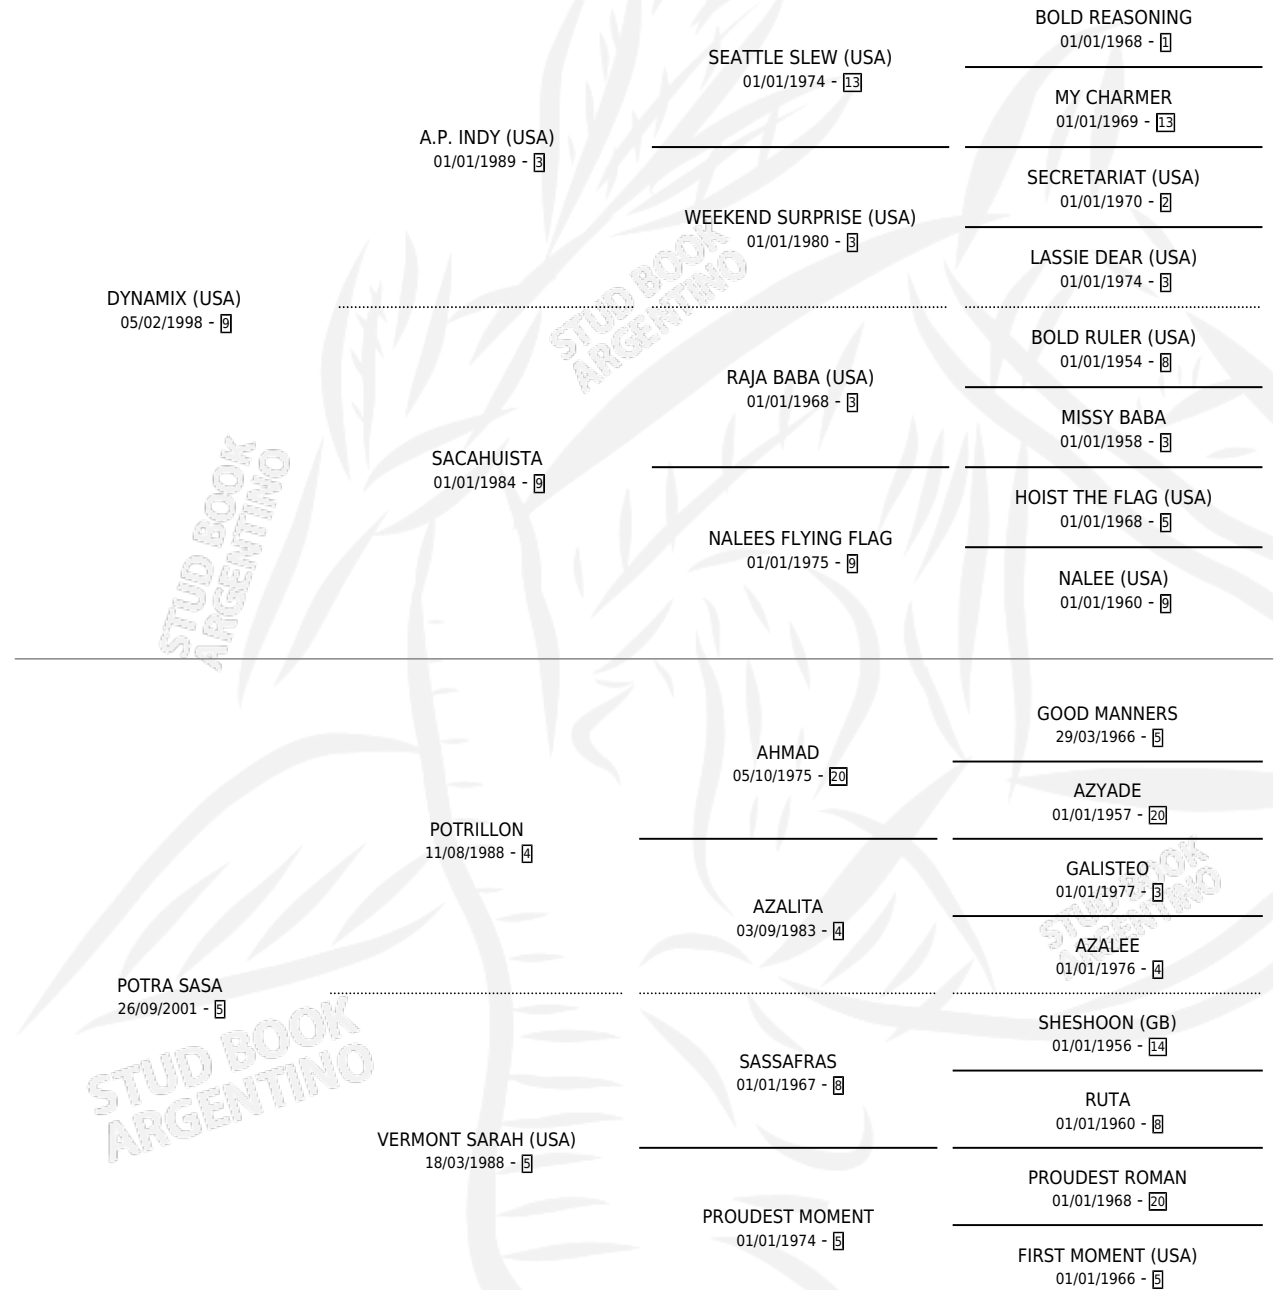

COPADA MIX

por **DYNAMIX (USA)** y **POTRA SASA** por **POTRILLON**

Argentina · Hembra · Zaino · SP · 19/11/2017
Familia 5-f · Volumen 43

ESTADO

TIPIFICACIÓN SANGUÍNEA	X
TIPIFICACIÓN POR ADN	✓
PASAPORTE	✓
IDENTIFICACIÓN POR MICROCHIP	✓
REPRODUCTOR	✓

Lugar de nacimiento: Costa Del Rio

Criador: Maria Del Mar

~

HIJOS

	MACHOS	HEMBRAS
3 NACIERON	1	2
SIN ACTUACIONES		

PEDIGREE

CAMPAÑA

Solo carreras oficiales de Argentina