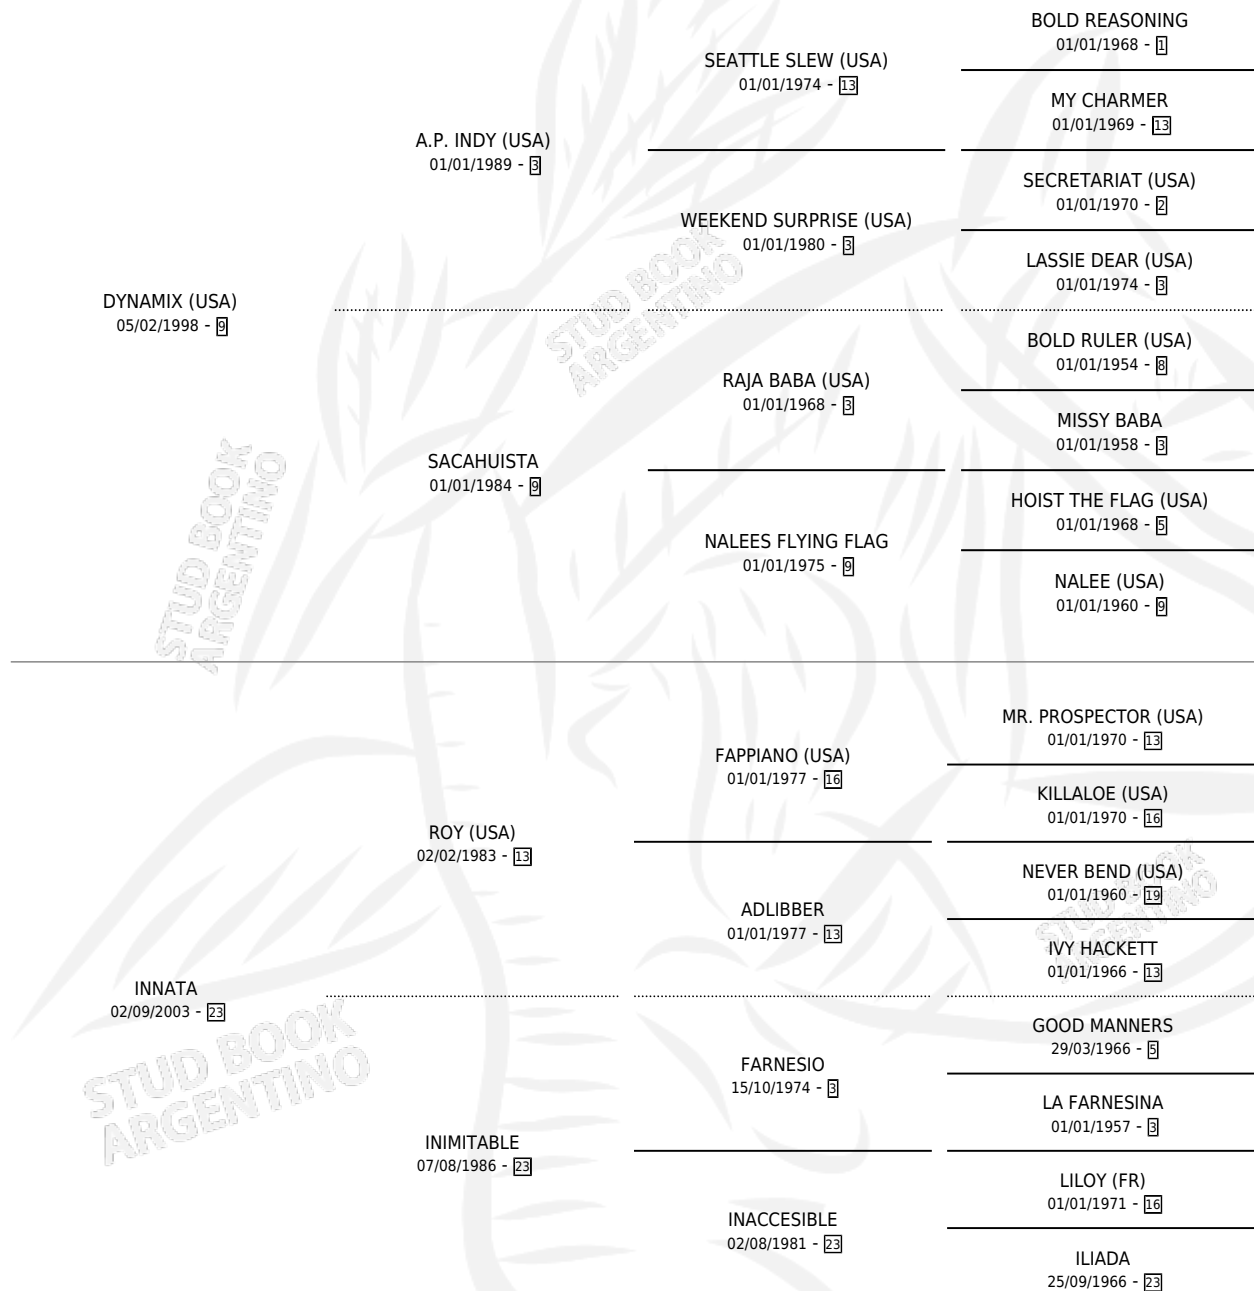

INTREPIDA MIX

por **DYNAMIX (USA)** y **INNATA** por **ROY (USA)**

Argentina · Hembra · Zaino · SP · 28/11/2017
Familia 23-a · Volumen 43

ESTADO

TIPIFICACIÓN SANGUÍNEA	X
TIPIFICACIÓN POR ADN	✓
PASAPORTE	✓
IDENTIFICACIÓN POR MICROCHIP	✓
REPRODUCTOR	✓

Lugar de nacimiento: Costa Del Rio

Criador: Maria Del Mar

~

HIJOS

	MACHOS	HEMBRAS
1 NACIERON	0	1
SIN ACTUACIONES		

PEDIGREE

CAMPAÑA

Solo carreras oficiales de Argentina