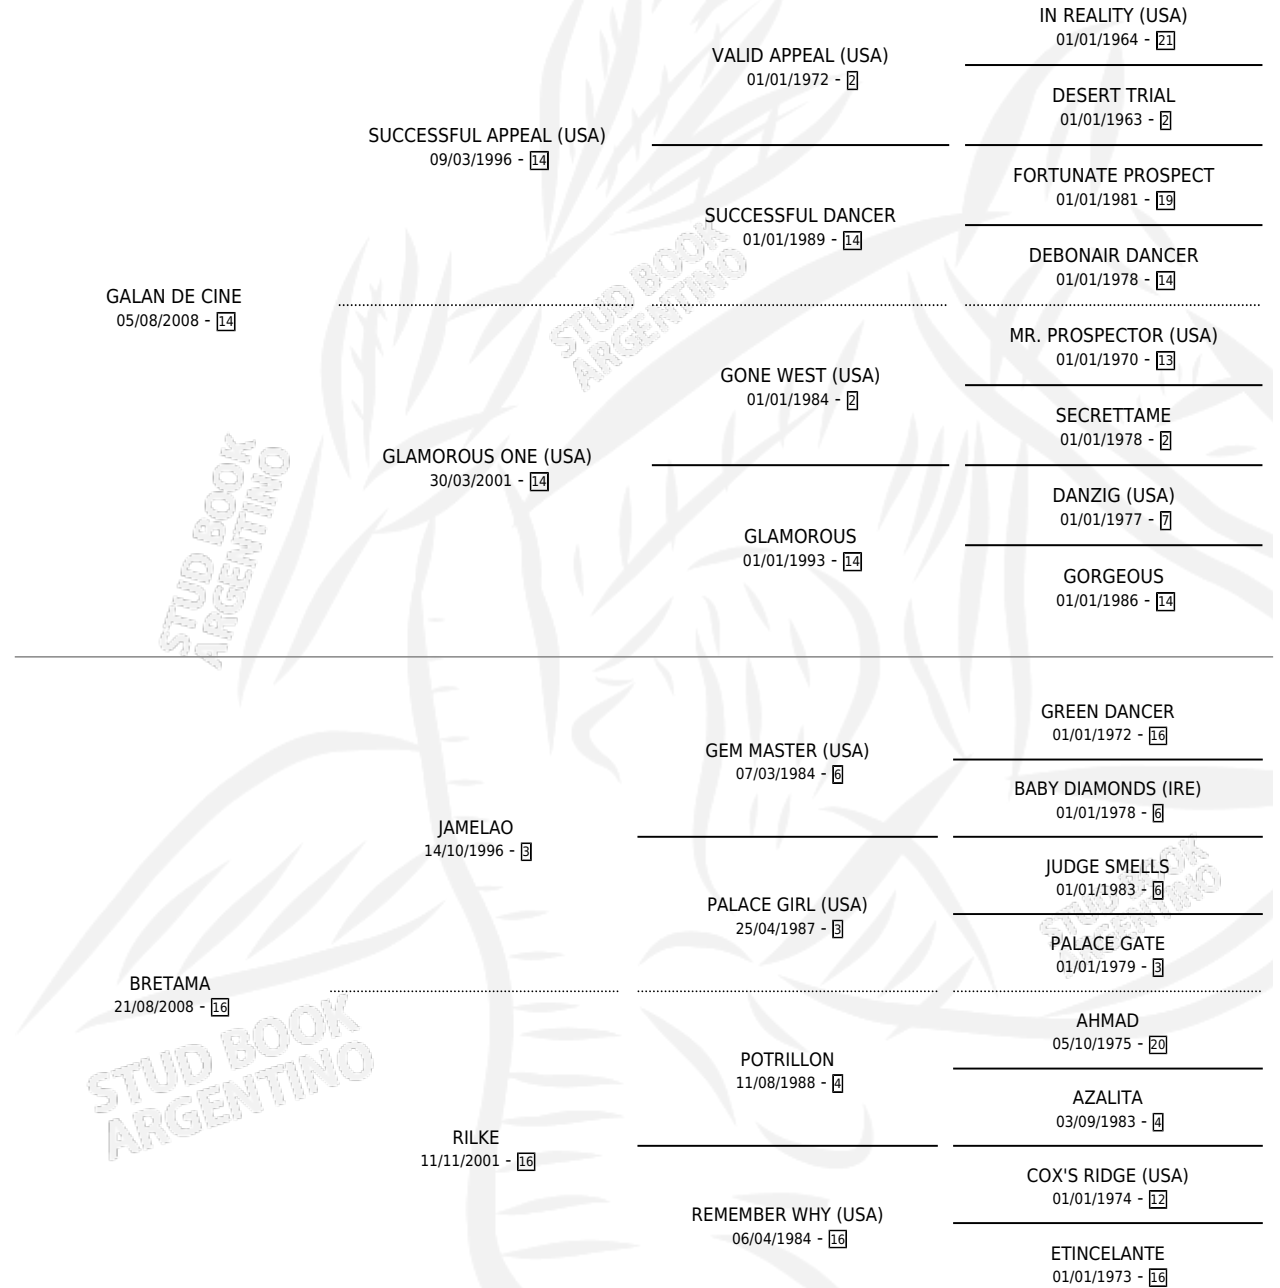

GALANA DE CINE

por GALAN DE CINE y BRETAMA por JAMELAO

Argentina · Hembra · Zaino · SP · 26/08/2017
Familia 16-c · Volumen 43

ESTADO

TIPIFICACIÓN SANGUÍNEA	X
TIPIFICACIÓN POR ADN	✓
PASAPORTE	✓
IDENTIFICACIÓN POR MICROCHIP	✓
REPRODUCTOR	✓

Lugar de nacimiento: Maria Del Mar

Criador: Maria Del Mar

~

HIJOS

	MACHOS	HEMBRAS
2 NACIERON	1	1
SIN ACTUACIONES		

PEDIGREE

S

mientos 2 / Efectividad 100%