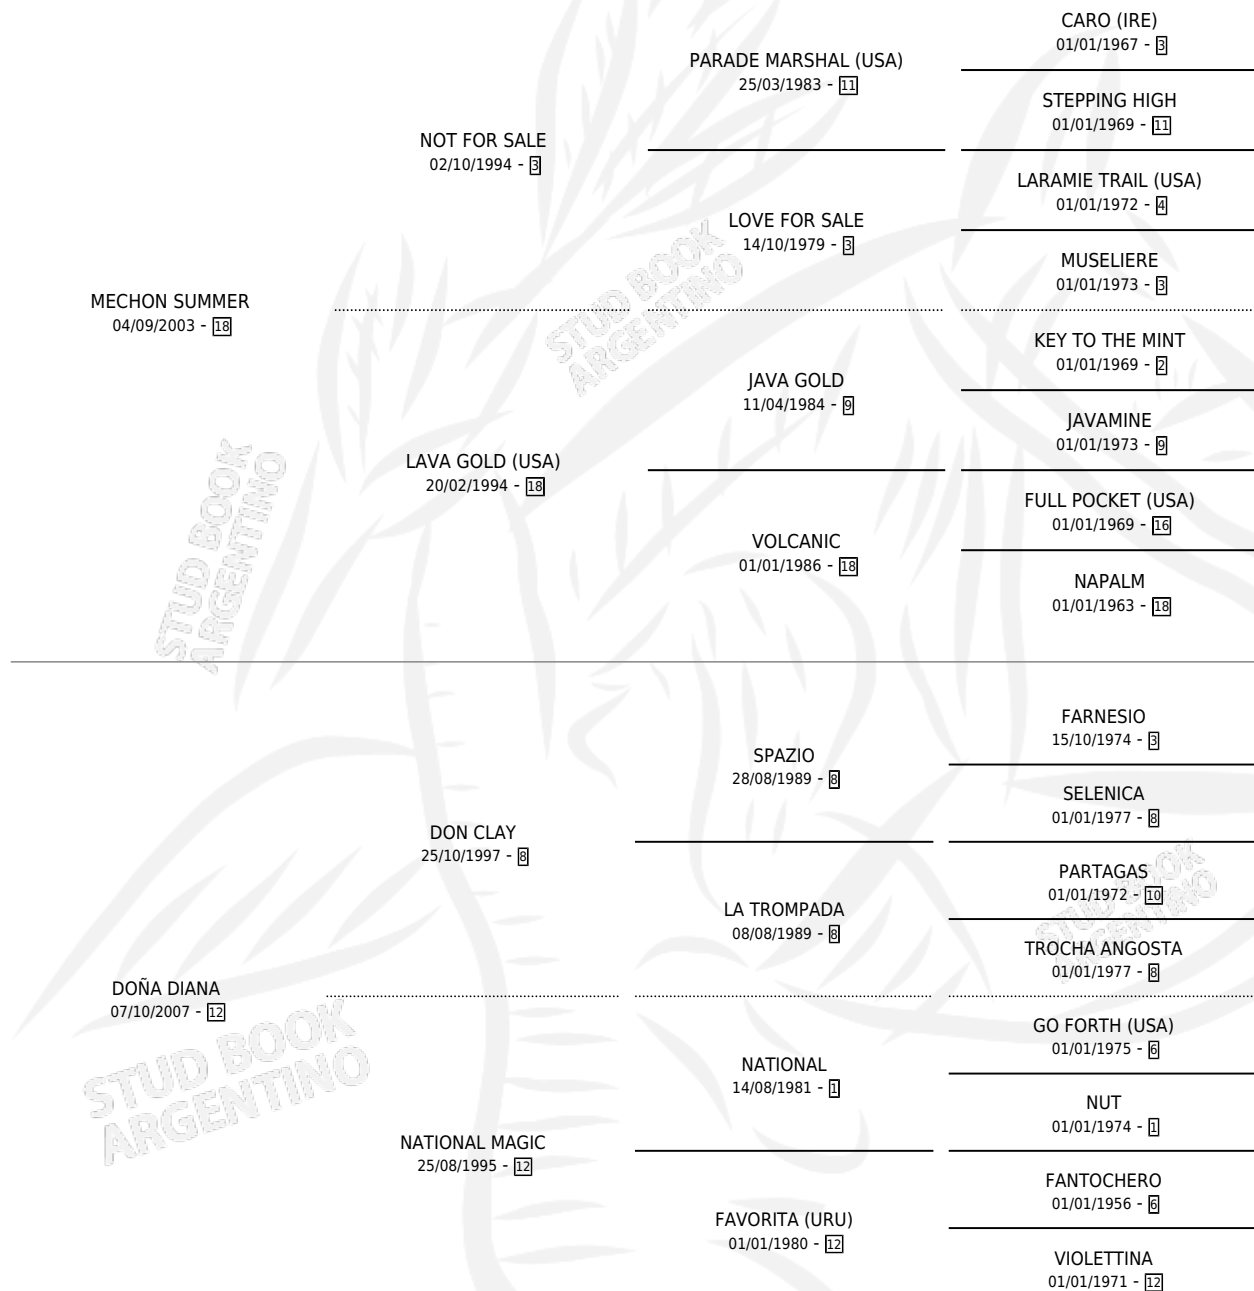

THE ONLY

por **MECHON SUMMER** y **DOÑA DIANA** por **DON CLAY**

Argentina · Hembra · Alazan · SP · 18/11/2017
Familia 12-d · Volumen 43

ESTADO

TIPIFICACIÓN SANGUÍNEA	X
TIPIFICACIÓN POR ADN	X
PASAPORTE	X
IDENTIFICACIÓN POR MICROCHIP	X
REPRODUCTOR	X

Lugar de nacimiento: Martincho

Criador: Martincho

PEDIGREE

THE ONLY

Datos oficiales del Stud Book Argentino

Documento generado el 07/05/2026

studbook.org.ar