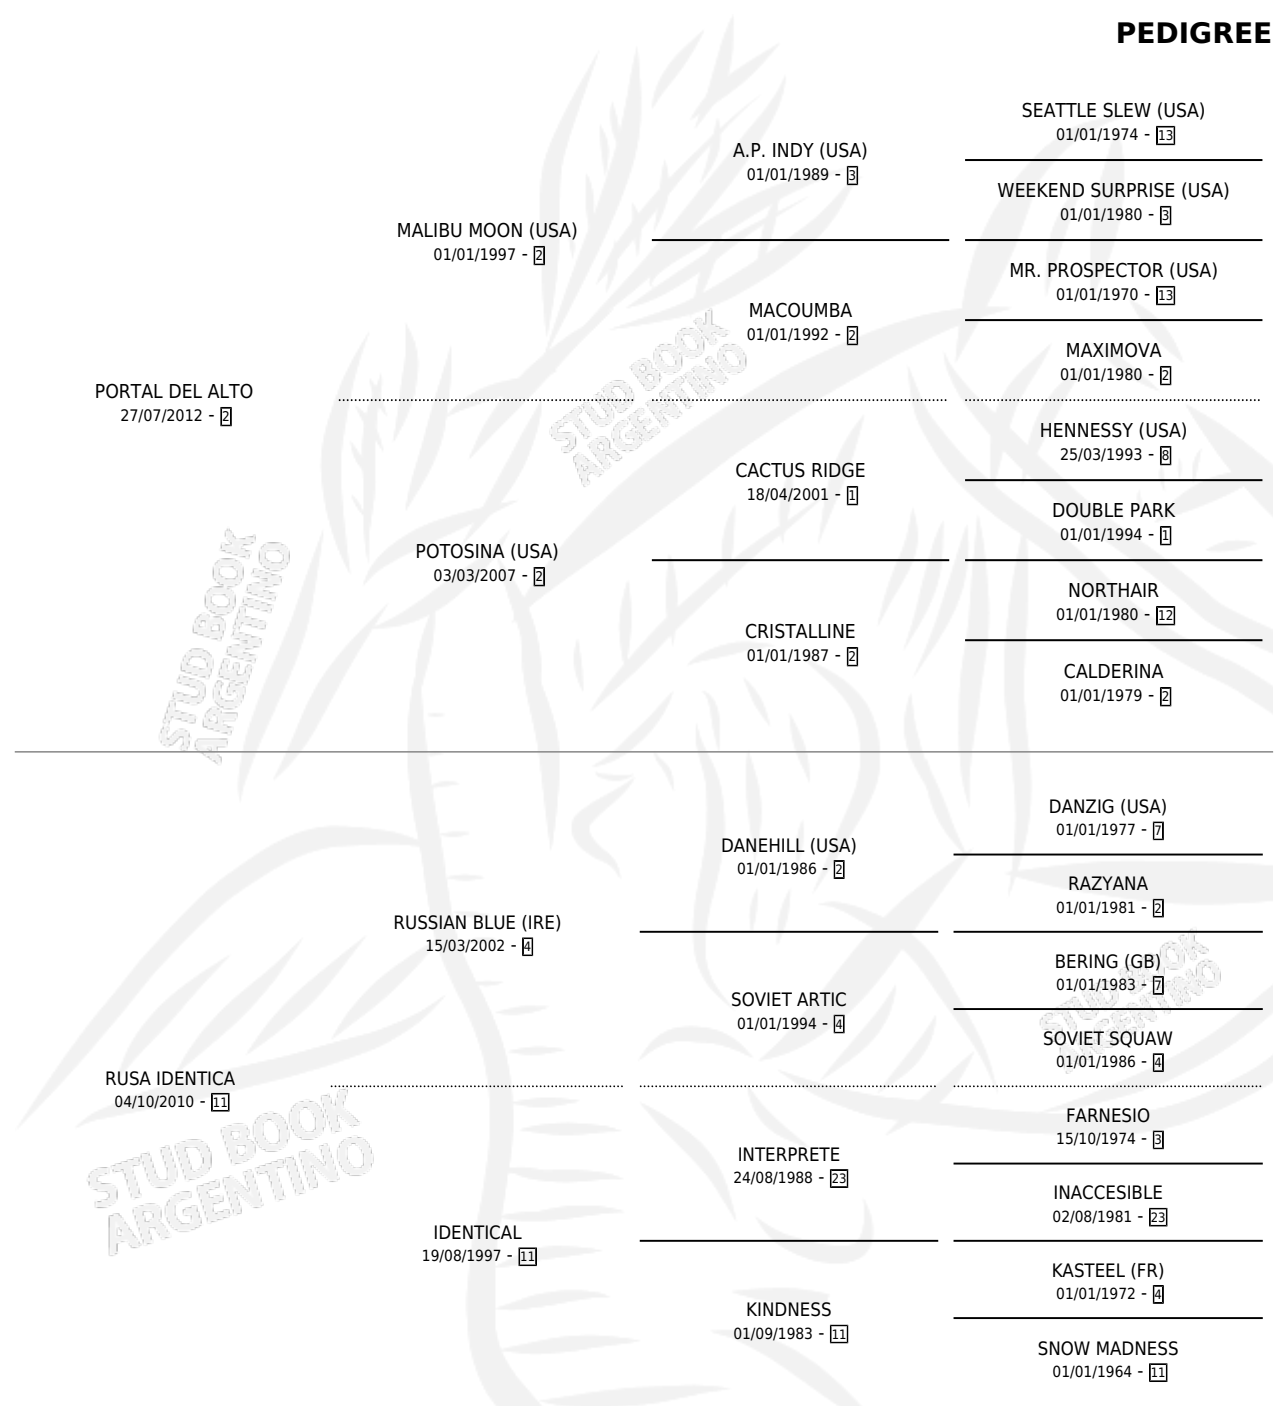

ALTA RUSA

por **PORTAL DEL ALTO** y **RUSA IDENTICA** por **RUSSIAN BLUE (IRE)**

Argentina · Hembra · Zaino · SP · 08/10/2017
Familia 11-c · Volumen 43

ESTADO

TIPIFICACIÓN SANGUÍNEA	X
TIPIFICACIÓN POR ADN	✓
PASAPORTE	✓
IDENTIFICACIÓN POR MICROCHIP	✓
REPRODUCTOR	X

Lugar de nacimiento: Campo particular
Criador: Castilla Carlos Cesar

PEDIGREE

CAMPAÑA

Solo carreras oficiales de Argentina

POR EDAD

EDAD	CC	1°	2°	3°	4°	5°	NP	CLC	CLG	CLCG1	CLGG1	IMPORTE	GANANCIA / CC
4 AÑOS	2	0	0	0	0	0	2	0	0	0	0	\$0	\$0
5 AÑOS	9	1	0	0	1	0	7	0	0	0	0	\$412,500	\$45,833
TOTALES	11	1	0	0	1	0	9	0	0	0	0	\$412,500	\$37,500
%		9.1%	0.0%	0.0%	9.1%	0.0%	81.8%	0.0%	0.0%	0.0%	0.0%		

Ganadora en La Plata - \$412,500, a los 5 años.

POR DISTANCIA

HIPODROMO	CC	1°	2°	3°	4°	5°	NP	CLC	CLG	CLCG1	CLGG1	IMPORTE
PALERMO	6	0	0	0	1	0	5	0	0	0	0	\$62,500
1000 MTS	4	0	0	0	1	0	3	0	0	0	0	\$62,500
1100 MTS	1	0	0	0	0	0	1	0	0	0	0	\$0
1200 MTS	1	0	0	0	0	0	1	0	0	0	0	\$0
LA PLATA	2	1	0	0	0	0	1	0	0	0	0	\$350,000
1000 MTS	2	1	0	0	0	0	1	0	0	0	0	\$350,000
SAN ISIDRO	3	0	0	0	0	0	3	0	0	0	0	\$0
1000 MTS	2	0	0	0	0	0	2	0	0	0	0	\$0
1200 MTS	1	0	0	0	0	0	1	0	0	0	0	\$0