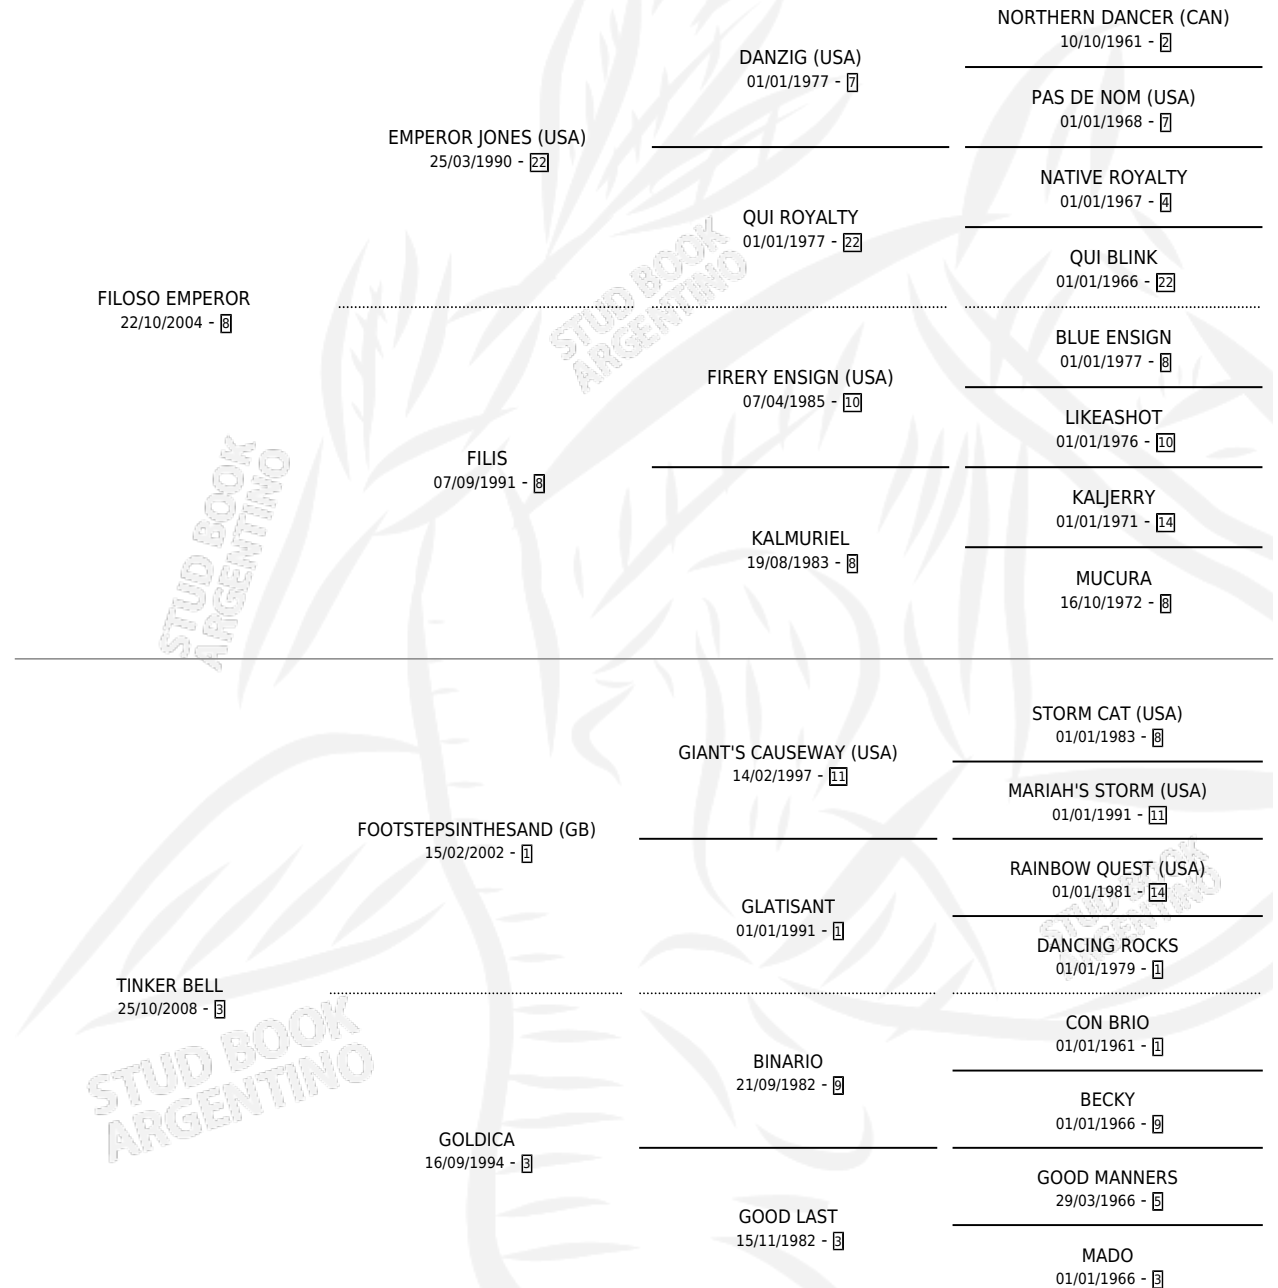

FILOSO BELL

por **FILOSO EMPEROR** y **TINKER BELL** por
FOOTSTEPSINTHESAND (GB)

Argentina · Macho · Zaino Doradillo · SP · 21/10/2017
Familia 3-h · Volumen 43

ESTADO

TIPIFICACIÓN SANGUÍNEA	X
TIPIFICACIÓN POR ADN	✓
PASAPORTE	✓
IDENTIFICACIÓN POR MICROCHIP	✓
REPRODUCTOR	X

Lugar de nacimiento: Campo particular
Criador: Castilla Carlos Cesar

PEDIGREE

CAMPAÑA

Solo carreras oficiales de Argentina

POR EDAD

EDAD	CC	1°	2°	3°	4°	5°	NP	CLC	CLG	CLCG1	CLGG1	IMPORTE	GANANCIA / CC
4 AÑOS	1	0	0	0	0	0	1	0	0	0	0	\$0	\$0
6 AÑOS	1	0	0	0	0	0	1	0	0	0	0	\$0	\$0
TOTALES	2	0	0	0	0	0	2	0	0	0	0	\$0	\$0
%		0.0%	0.0%	0.0%	0.0%	0.0%	100%	0.0%	0.0%	0.0%	0.0%		