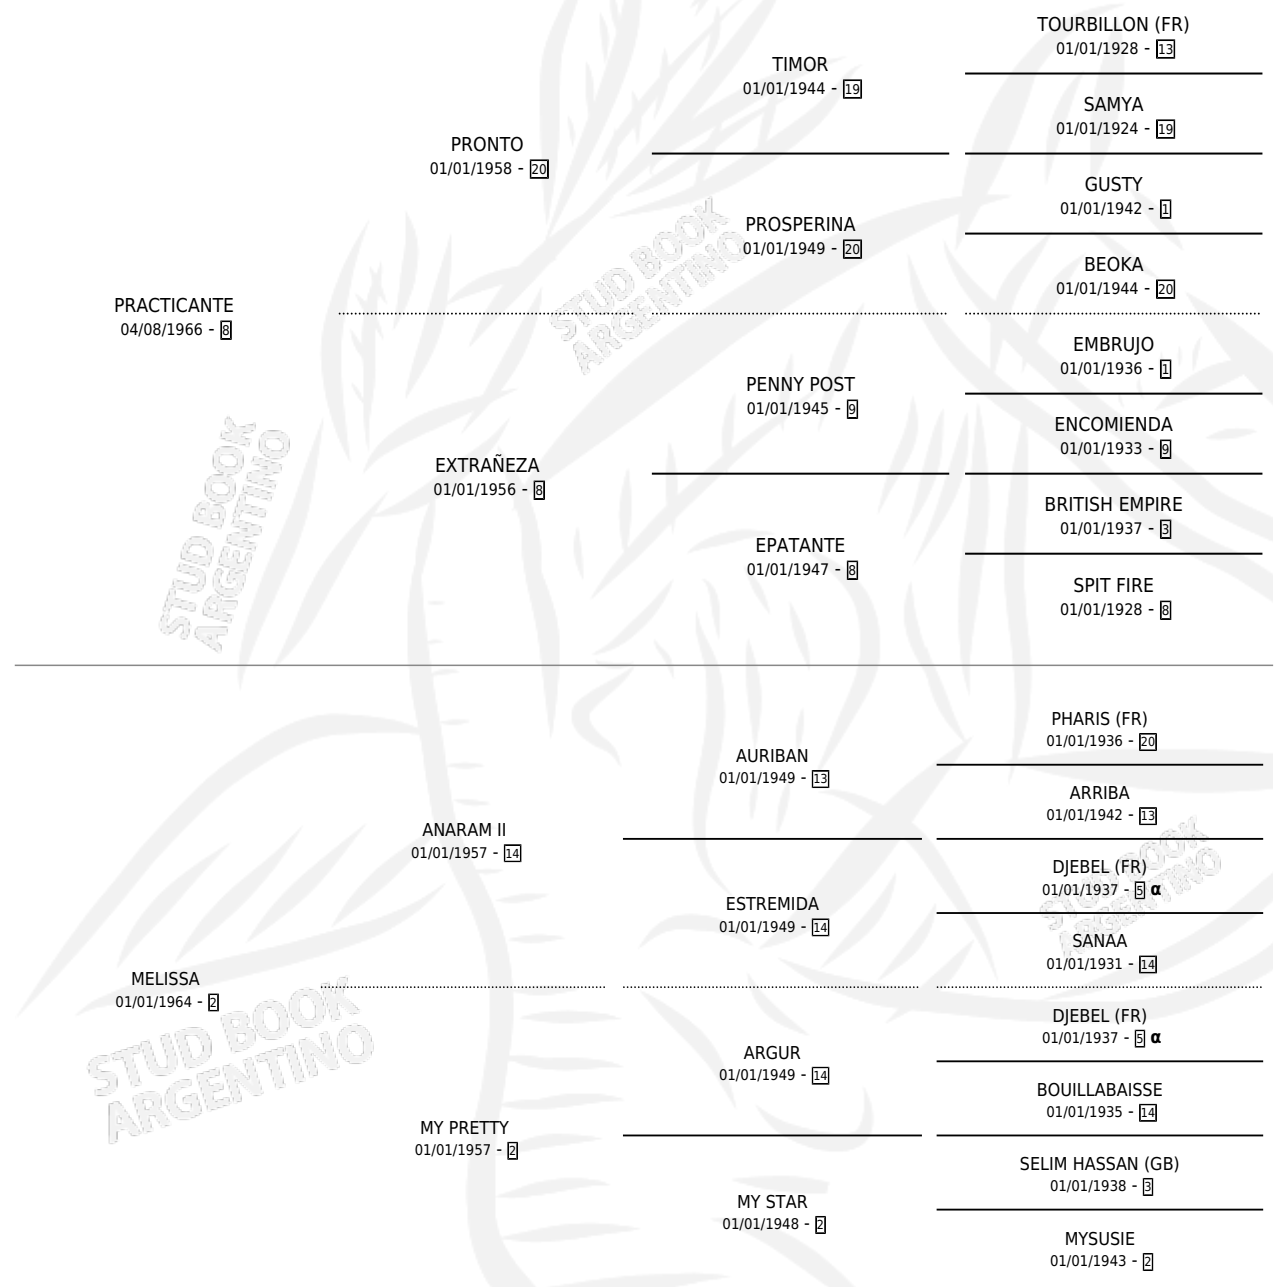

Lugar de nacimiento: Campo particular

Criador: Sin dato

~

HIJOS

	MACHOS	HEMBRAS
2 NACIERON	2	0
2 CORRIERON	2	0

SIN ACTUACIONES

INBREEDING : α

CAMPAÑA

Solo carreras oficiales de Argentina

POR EDAD

EDAD	CC	1°	2°	3°	4°	5°	NP	CLC	CLG	CLCG1	CLGG1	IMPORTE	GANANCIA / CC
4 AÑOS	1	1	0	0	0	0	0	0	0	0	0	\$0	\$0
TOTALES	1	1	0	0	0	0	0	0	0	0	0	\$0	\$0
%		100%	0.0%	0.0%	0.0%	0.0%	0.0%	0.0%	0.0%	0.0%	0.0%		

SERVICIOS

Servicios 6 / Nacimientos 2 / Efectividad 33.33%

PADRILLO	PRODUCTO	CRIADOR	1ER SERVICIO	ÚLTIMO SERVICIO
AMERICANITO	∅		22/11/1988	26/11/1988
AMERICANITO	∅		08/09/1987	30/09/1987
BEREKING	∅		14/10/1986	18/10/1986
GYMNAST (USA)	∅			
TEN BLADES (USA)	CUCARACHERO (M Z, 31/10/1985)	SIN DATO		
FRARI	FRAY ANDANTE (M Z, 01/08/1983)	SIN DATO		