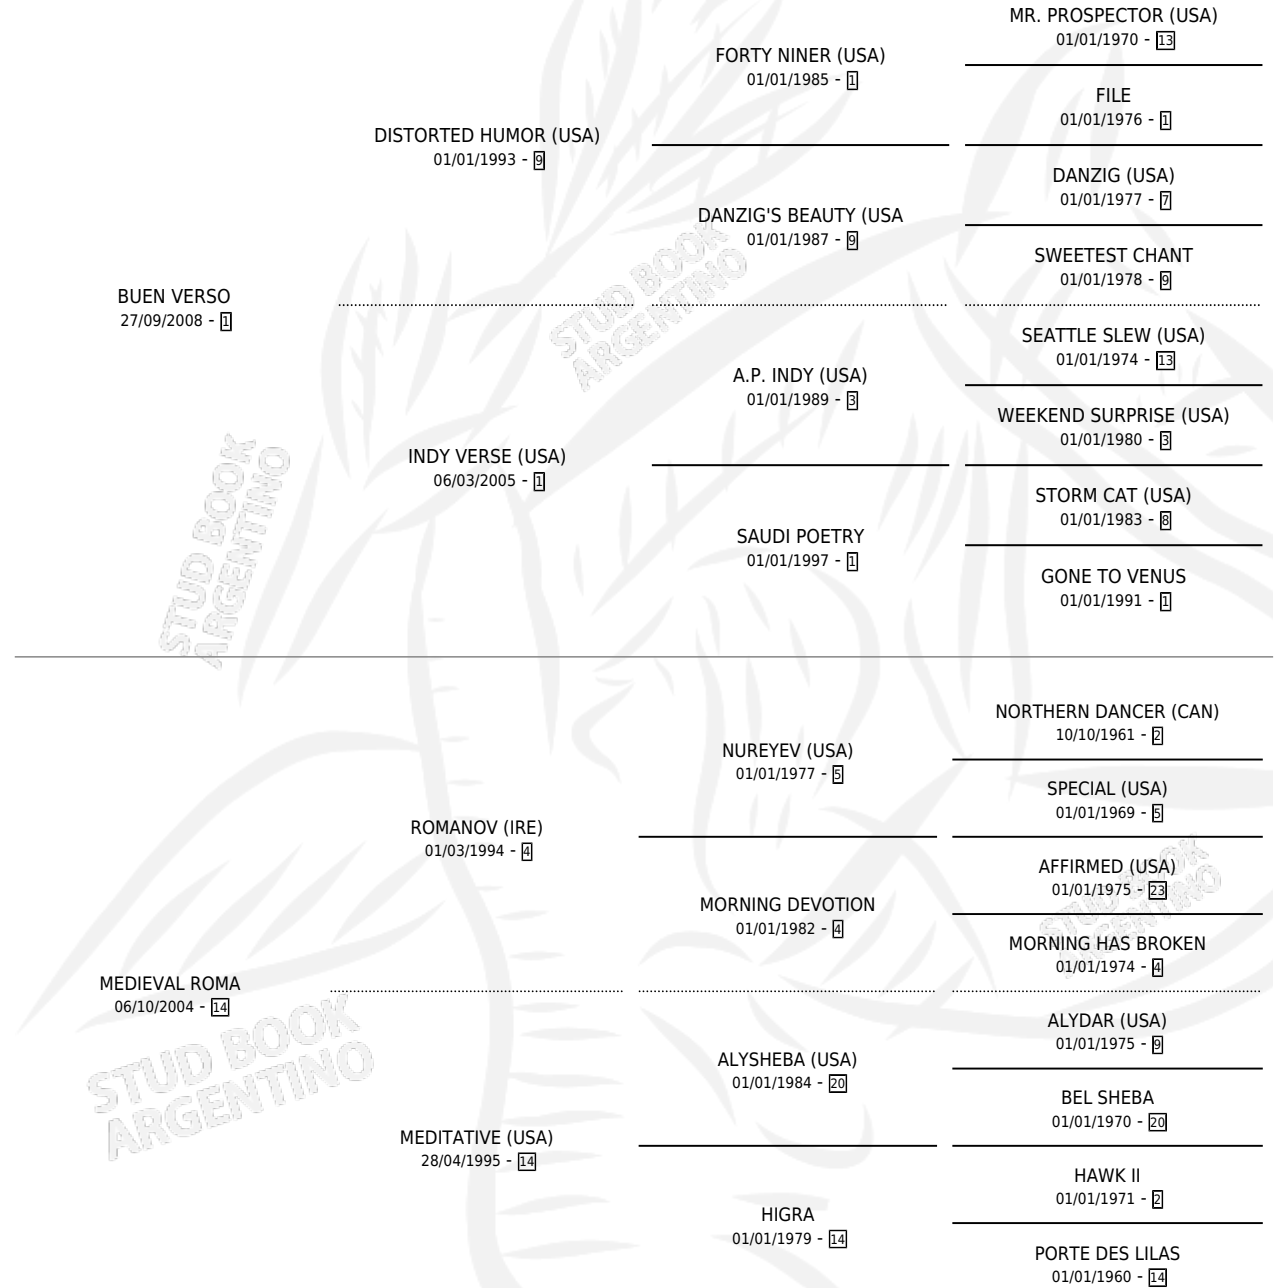

MEDIEVAL VERSO

por BUEN VERSO y MEDIEVAL ROMA por ROMANOV (IRE)

Argentina · Macho · Zaino · SP · 11/11/2017
Familia 14-c · Volumen 43

ESTADO

TIPIFICACIÓN SANGUÍNEA	X
TIPIFICACIÓN POR ADN	X
PASAPORTE	X
IDENTIFICACIÓN POR MICROCHIP	X
REPRODUCTOR	X

Lugar de nacimiento: La Teresina
Criador: Sesar Gabriel Enrique

PEDIGREE