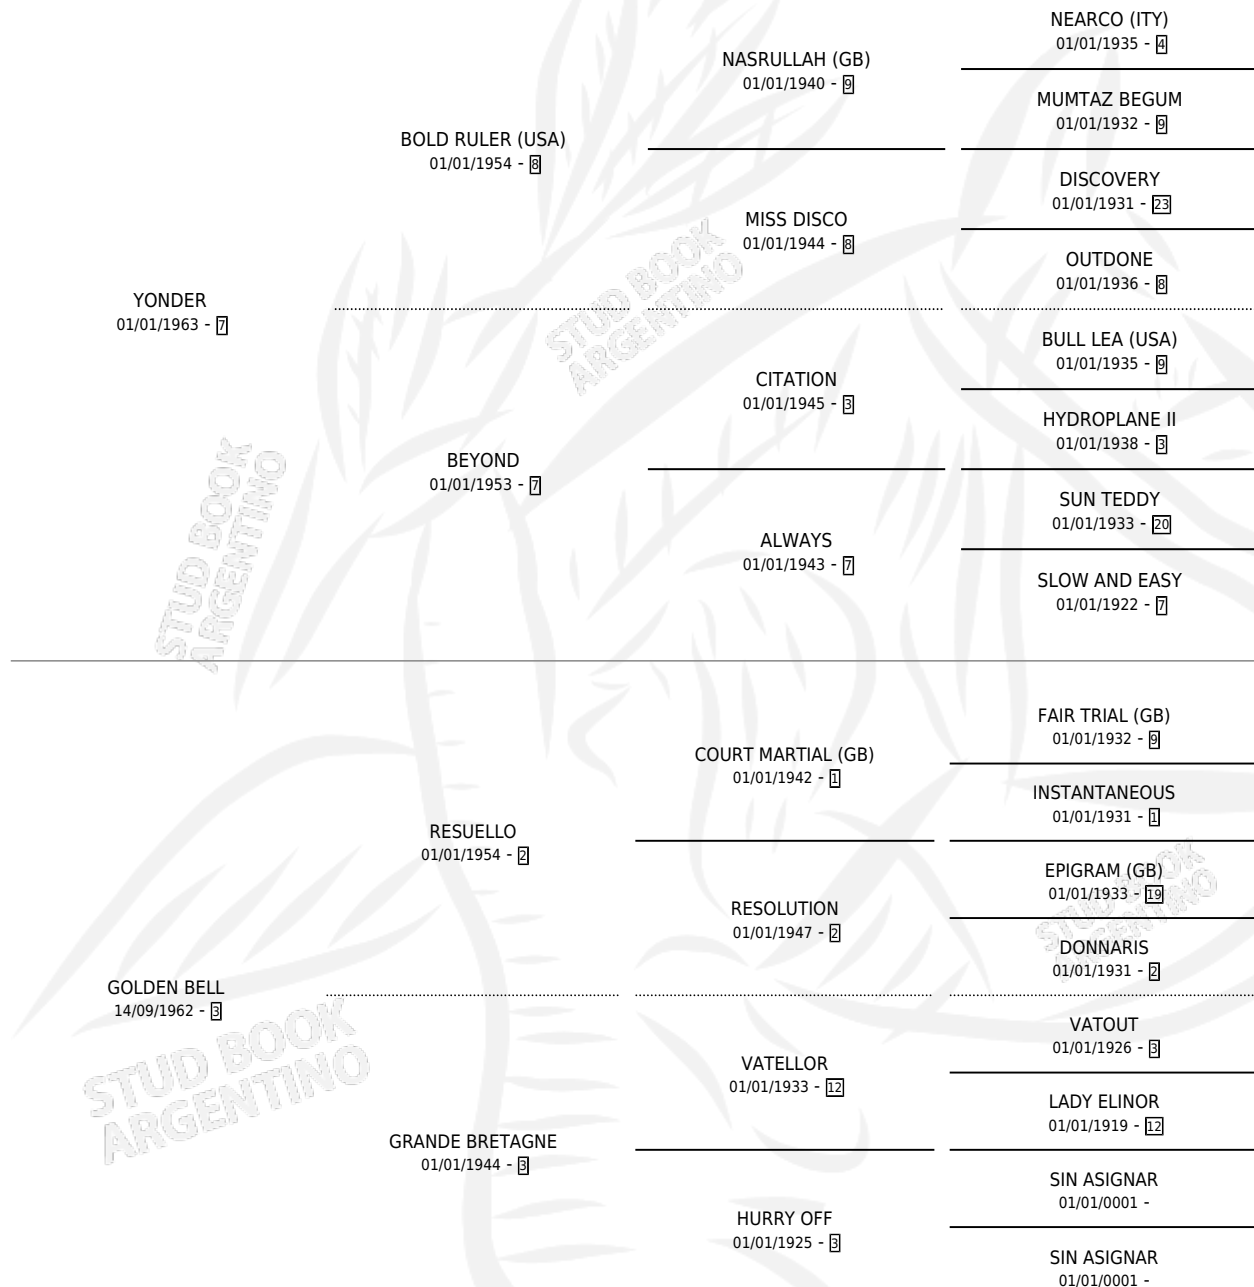

SAUDAL FARIAS

por YONDER y GOLDEN BELL por RESUELLO

Argentina · Macho · Zaino · SP · 01/01/1977
Familia 3-e · Volumen 29

ESTADO

TIPIFICACIÓN SANGUÍNEA	X
TIPIFICACIÓN POR ADN	X
PASAPORTE	X
IDENTIFICACIÓN POR MICROCHIP	X
REPRODUCTOR	✓

Lugar de nacimiento: Campo particular

Criador: Sin dato

~

HIJOS

	MACHOS	HEMBRAS
16 NACIERON	6	10
2 CORRIERON	2	0
1 GANARON	1	0
0 GANADORES CL	0 GANADORES GR	0 GANADORES G1

PEDIGREE

CAMPAÑA

Solo carreras oficiales de Argentina