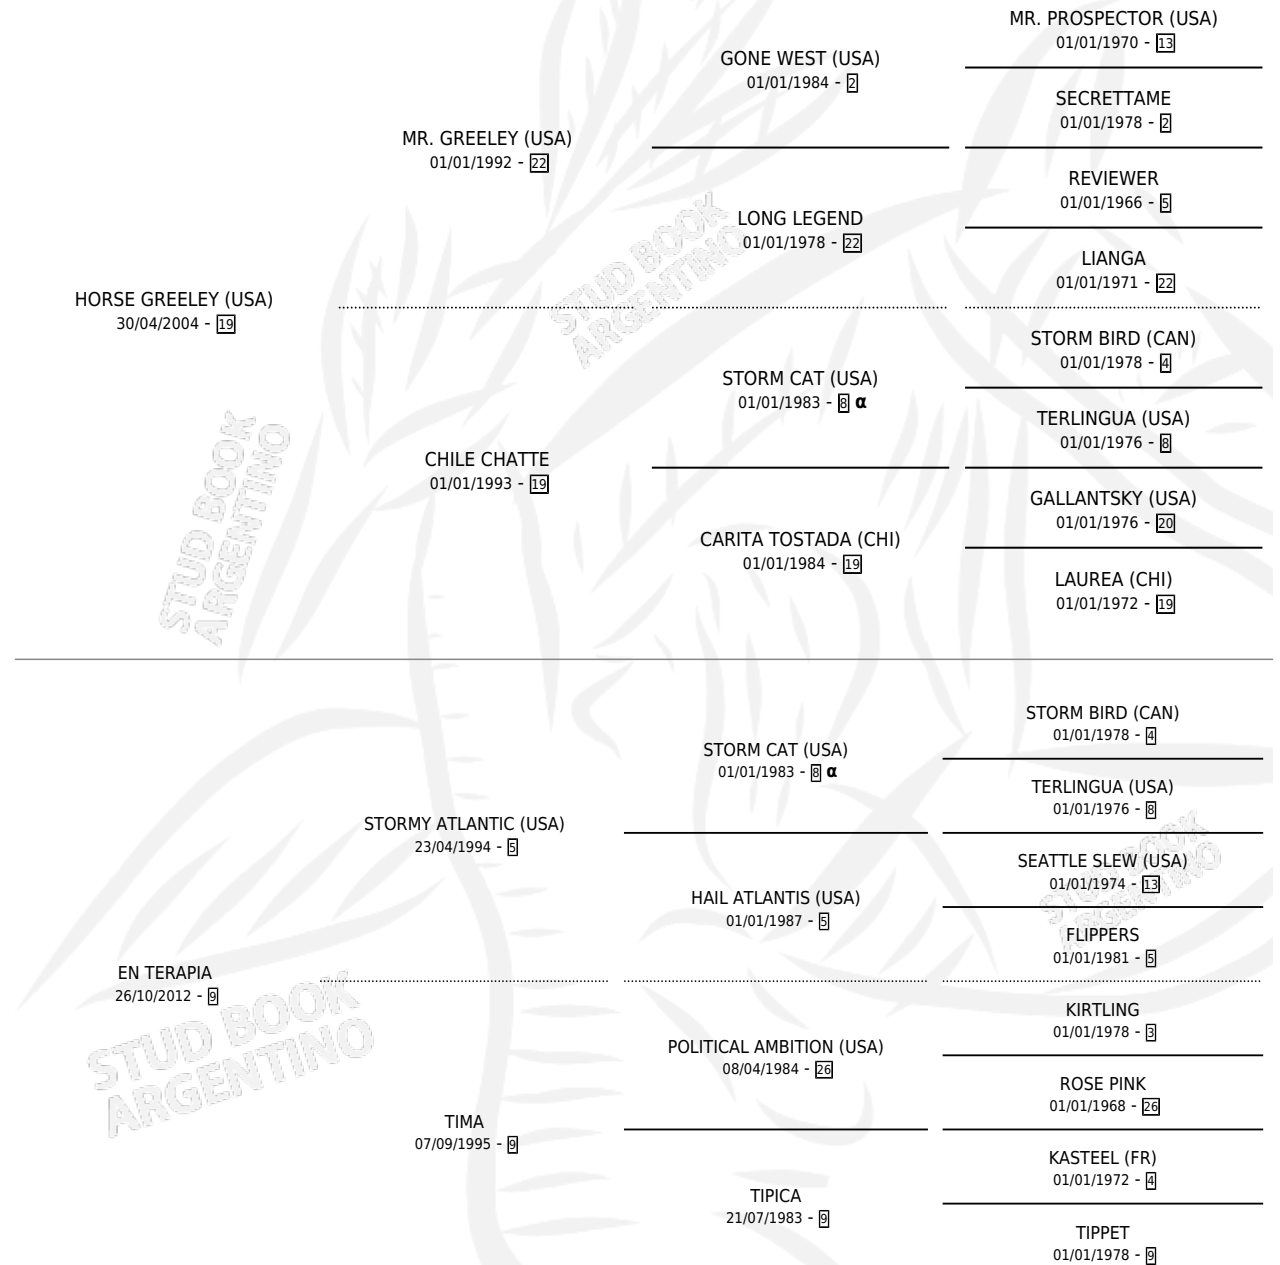

STORM GREELEY

por HORSE GREELEY (USA) y EN TERAPIA por STORMY ATLANTIC (USA)

Argentina · Macho · Alazan · SP · 19/10/2017
Familia 9-g · Volumen 43

ESTADO

TIPIFICACIÓN SANGUÍNEA	X
TIPIFICACIÓN POR ADN	✓
PASAPORTE	✓
IDENTIFICACIÓN POR MICROCHIP	✓
REPRODUCTOR	X

Lugar de nacimiento: Los Prados
Criador: Sarquiz Jose Alberto

PEDIGREE

INBREEDING : α

STORM GREELEY

Datos oficiales del Stud Book Argentino

Documento generado el 09/05/2026

studbook.org.ar