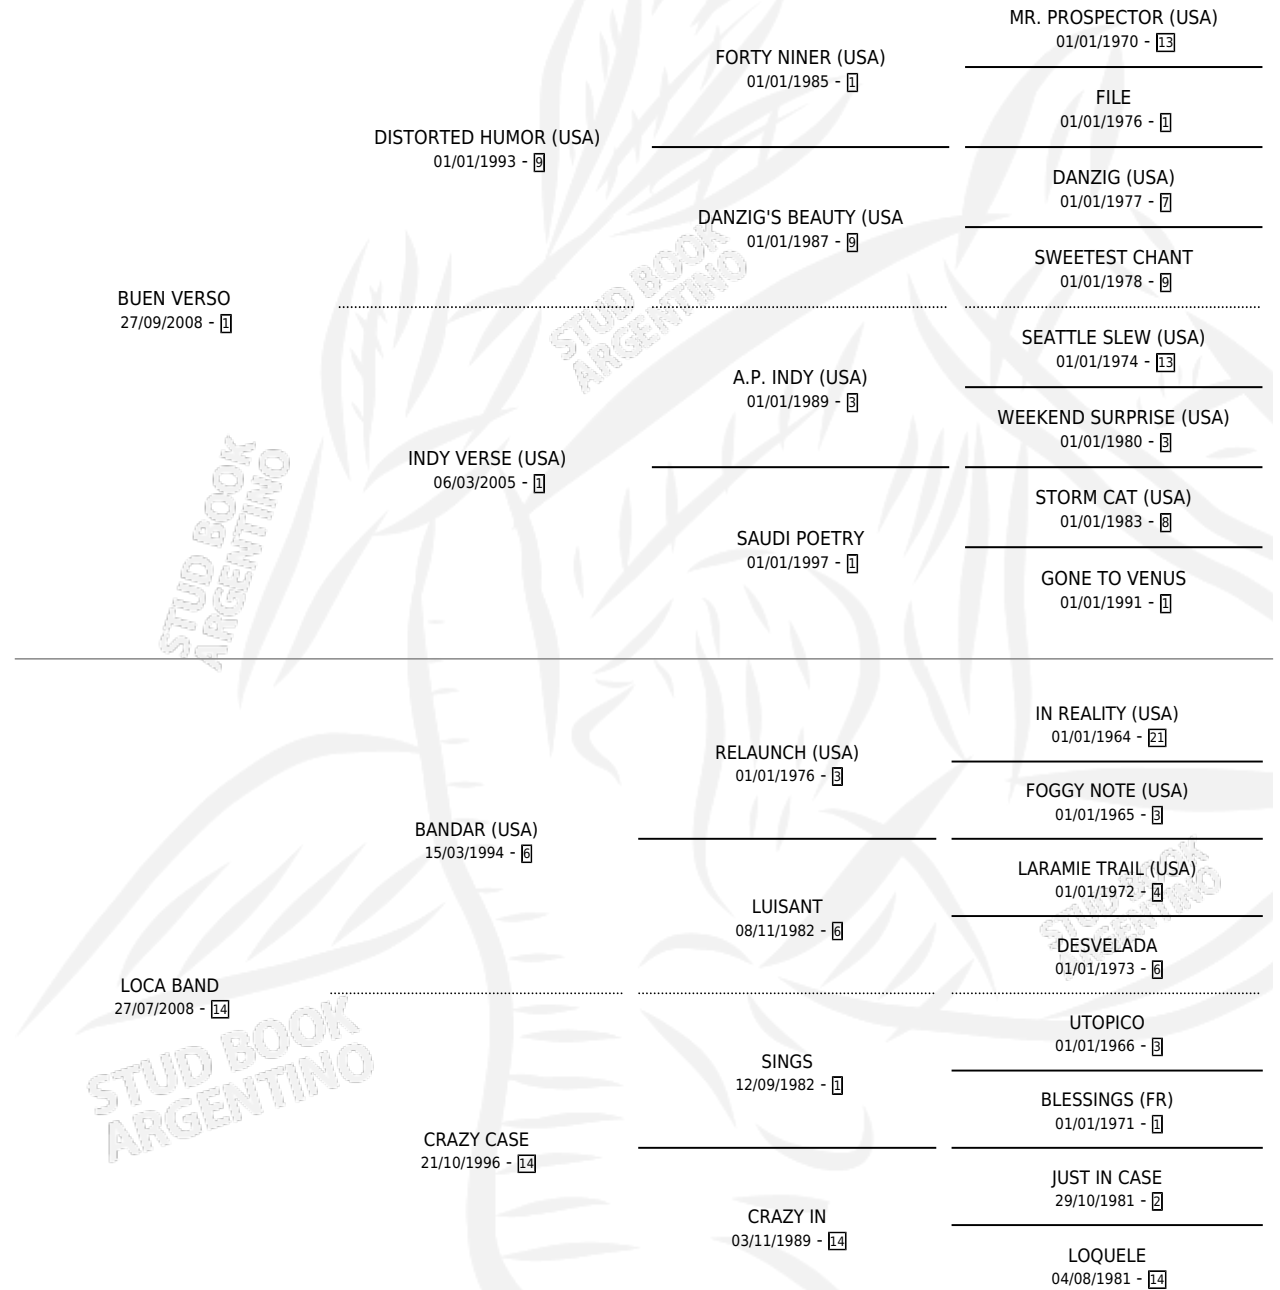

PIANO PIANO

por **BUEN VERSO** y **LOCA BAND** por **BANDAR (USA)**

Argentina · Macho · Alazan · SP · 11/11/2017
Familia 14-b · Volumen 43

ESTADO

TIPIFICACIÓN SANGUÍNEA	X
TIPIFICACIÓN POR ADN	✓
PASAPORTE	✓
IDENTIFICACIÓN POR MICROCHIP	✓
REPRODUCTOR	X

Lugar de nacimiento: La Teresina
Criador: Gonzalez Ricardo Hector

PEDIGREE

CAMPAÑA

Solo carreras oficiales de Argentina

POR EDAD

EDAD	CC	1°	2°	3°	4°	5°	NP	CLC	CLG	CLCG1	CLGG1	IMPORTE	GANANCIA / CC
4 AÑOS	6	0	1	2	0	1	2	0	0	0	0	\$177,400	\$29,567
TOTALES	6	0	1	2	0	1	2	0	0	0	0	\$177,400	\$29,567
%		0.0%	16.7%	33.3%	0.0%	16.7%	33.3%	0.0%	0.0%	0.0%	0.0%		