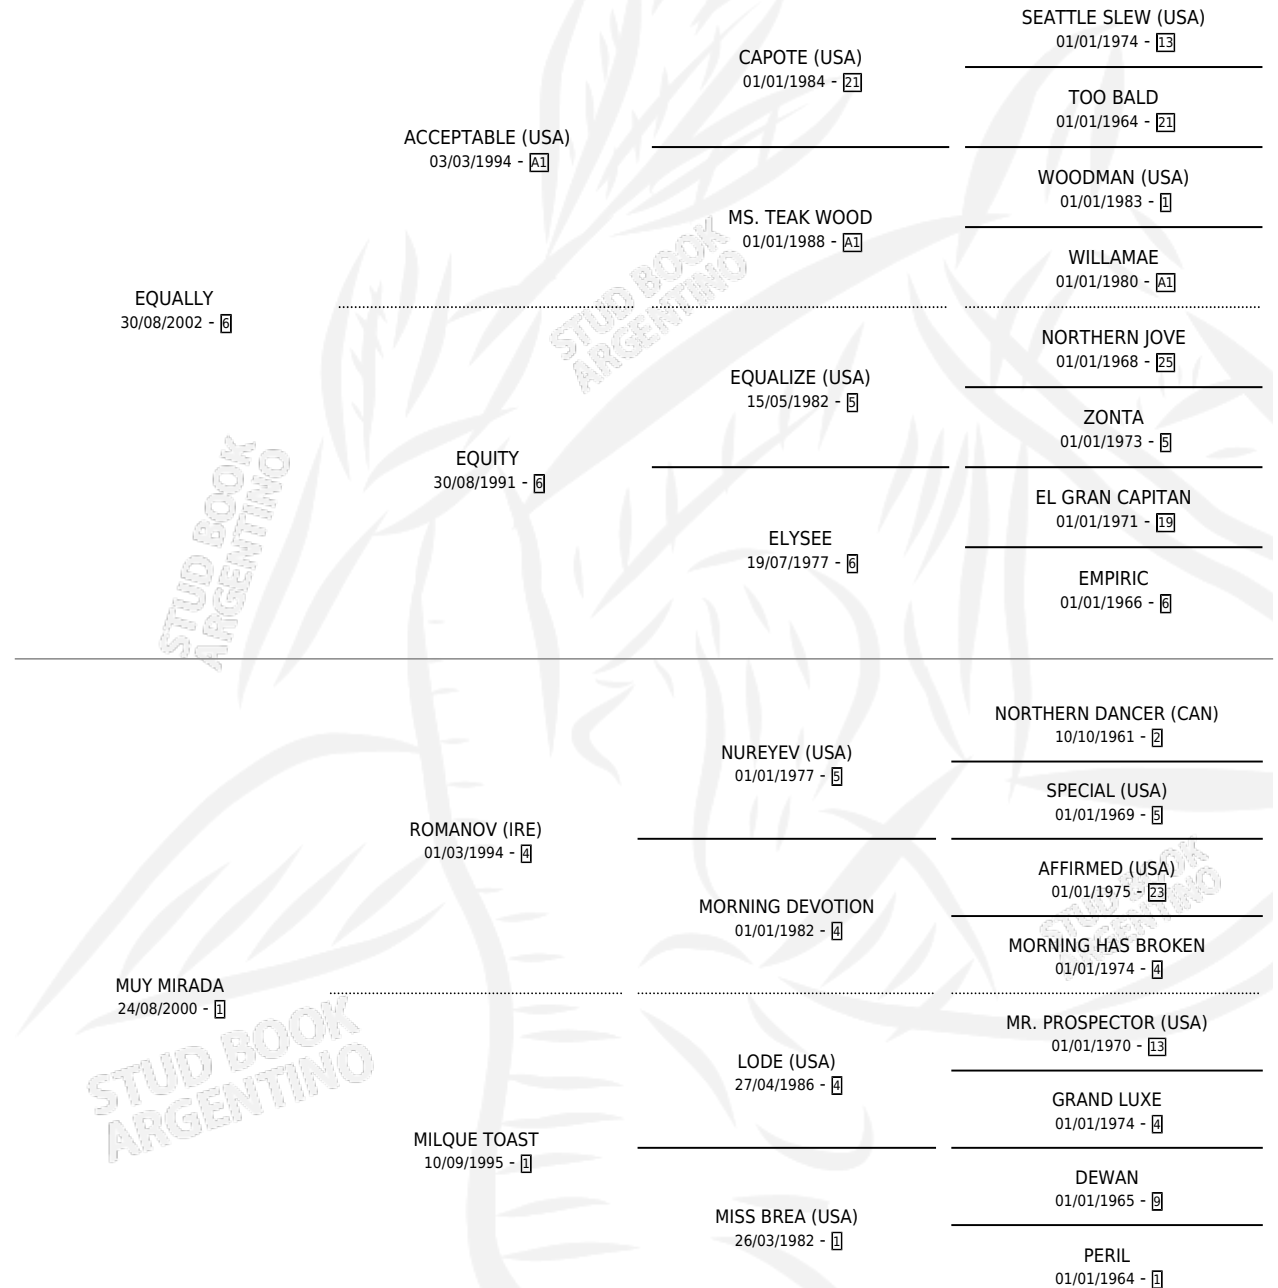

MIRANDO LLY

por EQUALLY y MUY MIRADA por ROMANOV (IRE)

Argentina · Macho · Zaino · SP · 30/11/2017
Familia 1-o · Volumen 43

ESTADO

TIPIFICACIÓN SANGUÍNEA	X
TIPIFICACIÓN POR ADN	✓
PASAPORTE	✓
IDENTIFICACIÓN POR MICROCHIP	✓
REPRODUCTOR	X

Lugar de nacimiento: David

Criador: Vitullo Juan Carlos y Vitullo Pablo Federico

PEDIGREE

MIRANDO LLY

Datos oficiales del Stud Book Argentino

Documento generado el 02/05/2026

studbook.org.ar