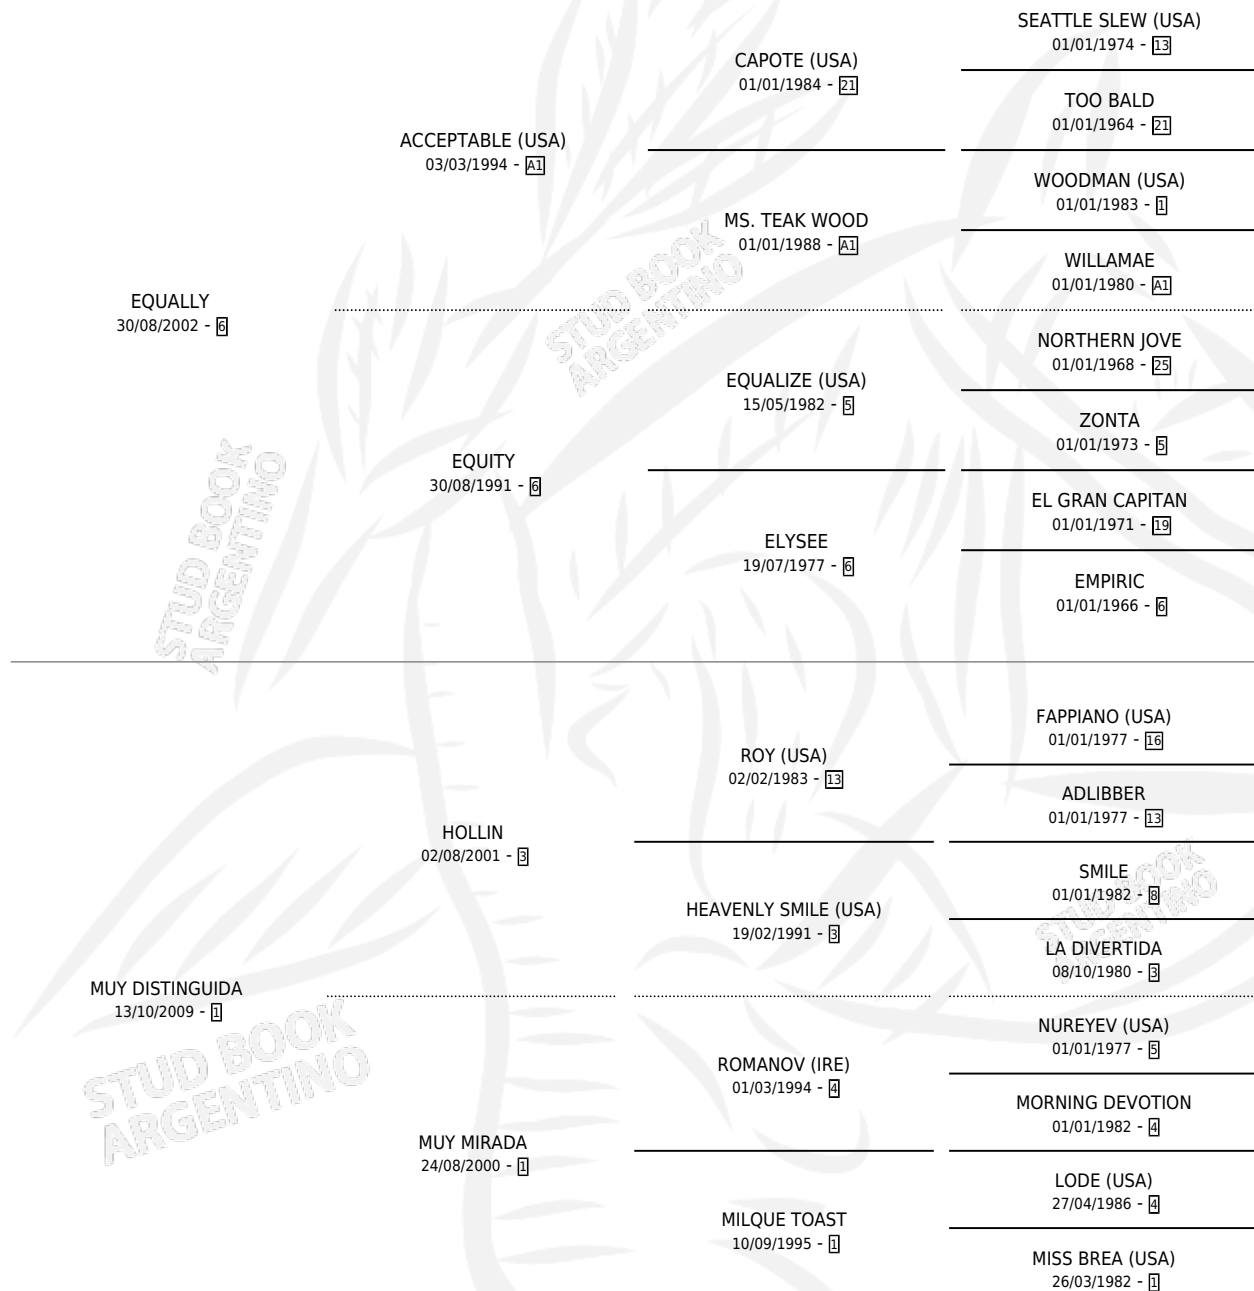

DISTINGUIDO LLY

por EQUALLY y MUY DISTINGUIDA por HOLLIN

Argentina · Macho · Zaino · SP · 05/11/2017
Familia 1-o · Volumen 43

ESTADO

TIPIFICACIÓN SANGUÍNEA	X
TIPIFICACIÓN POR ADN	X
PASAPORTE	X
IDENTIFICACIÓN POR MICROCHIP	X
REPRODUCTOR	X

Lugar de nacimiento: David

Criador: Vitullo Juan Carlos y Vitullo Pablo Federico

PEDIGREE

DISTINGUIDO LLY

Datos oficiales del Stud Book Argentino

Documento generado el 12/05/2026

studbook.org.ar