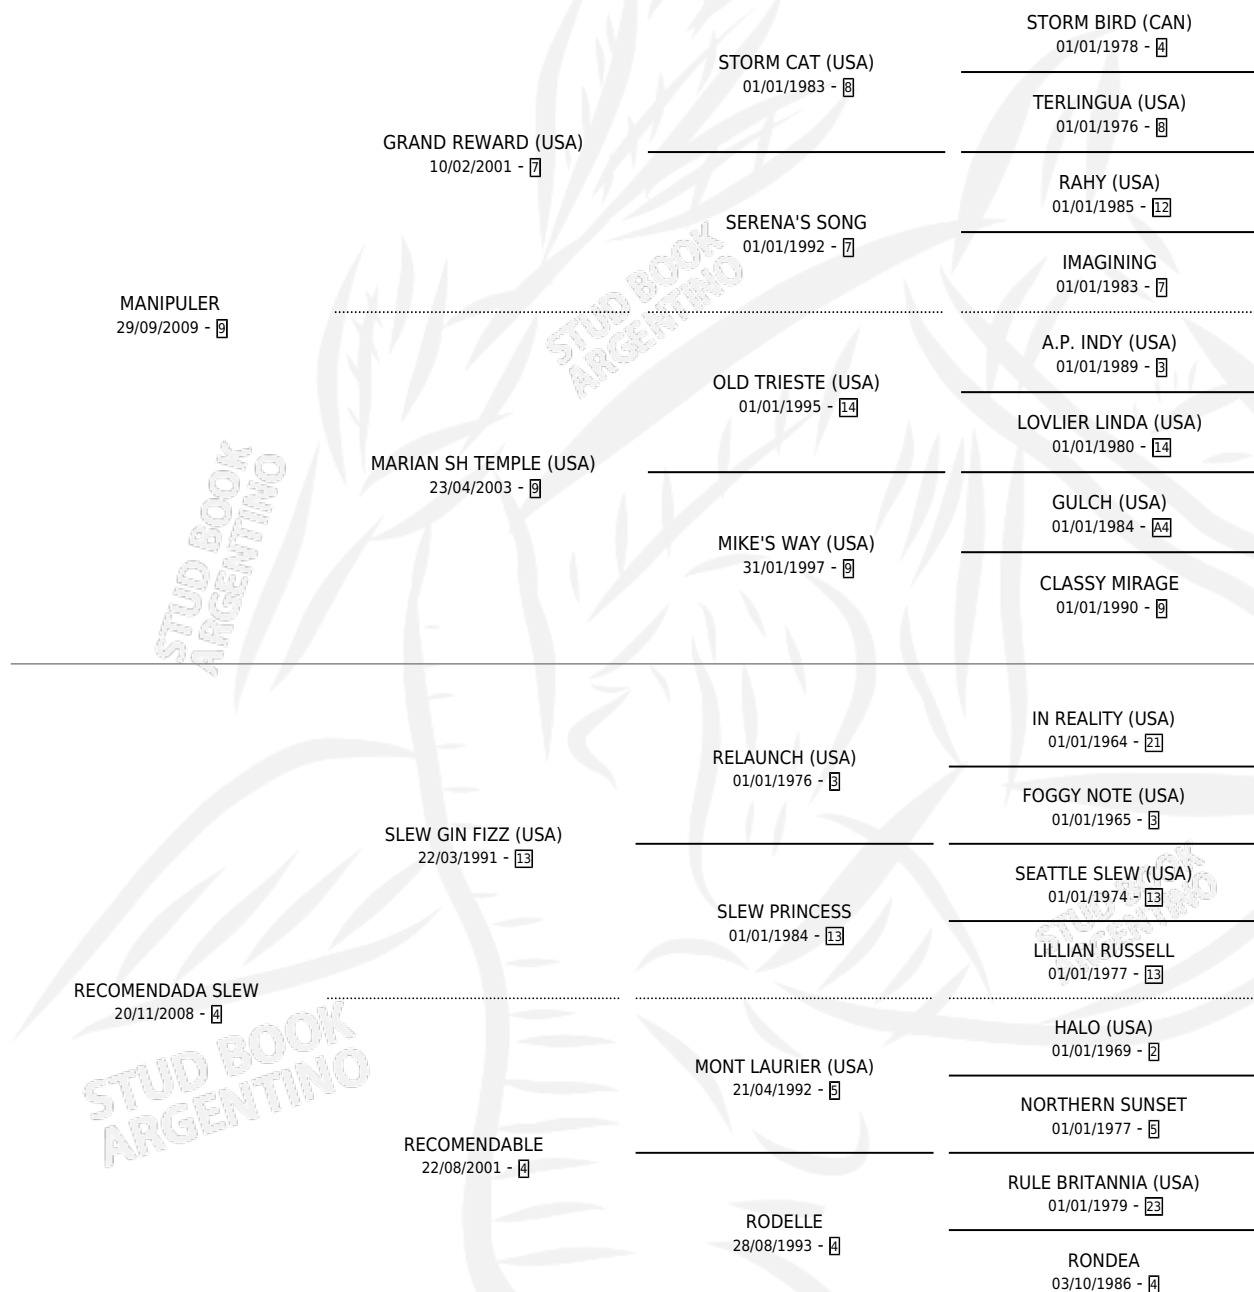

ALI MANI

por **MANIPULER** y **RECOMENDADA SLEW** por **SLEW GIN FIZZ (USA)**

Argentina · Hembra · Zaino · SP · 14/11/2017
Familia 4-m · Volumen 43

ESTADO

TIPIFICACIÓN SANGUÍNEA	X
TIPIFICACIÓN POR ADN	✓
PASAPORTE	✓
IDENTIFICACIÓN POR MICROCHIP	✓
REPRODUCTOR	✓

Lugar de nacimiento: La Teresina
Criador: Holstein Cesar Omar

~

HIJOS

	MACHOS	HEMBRAS
2 NACIERON	1	1
SIN ACTUACIONES		

PEDIGREE