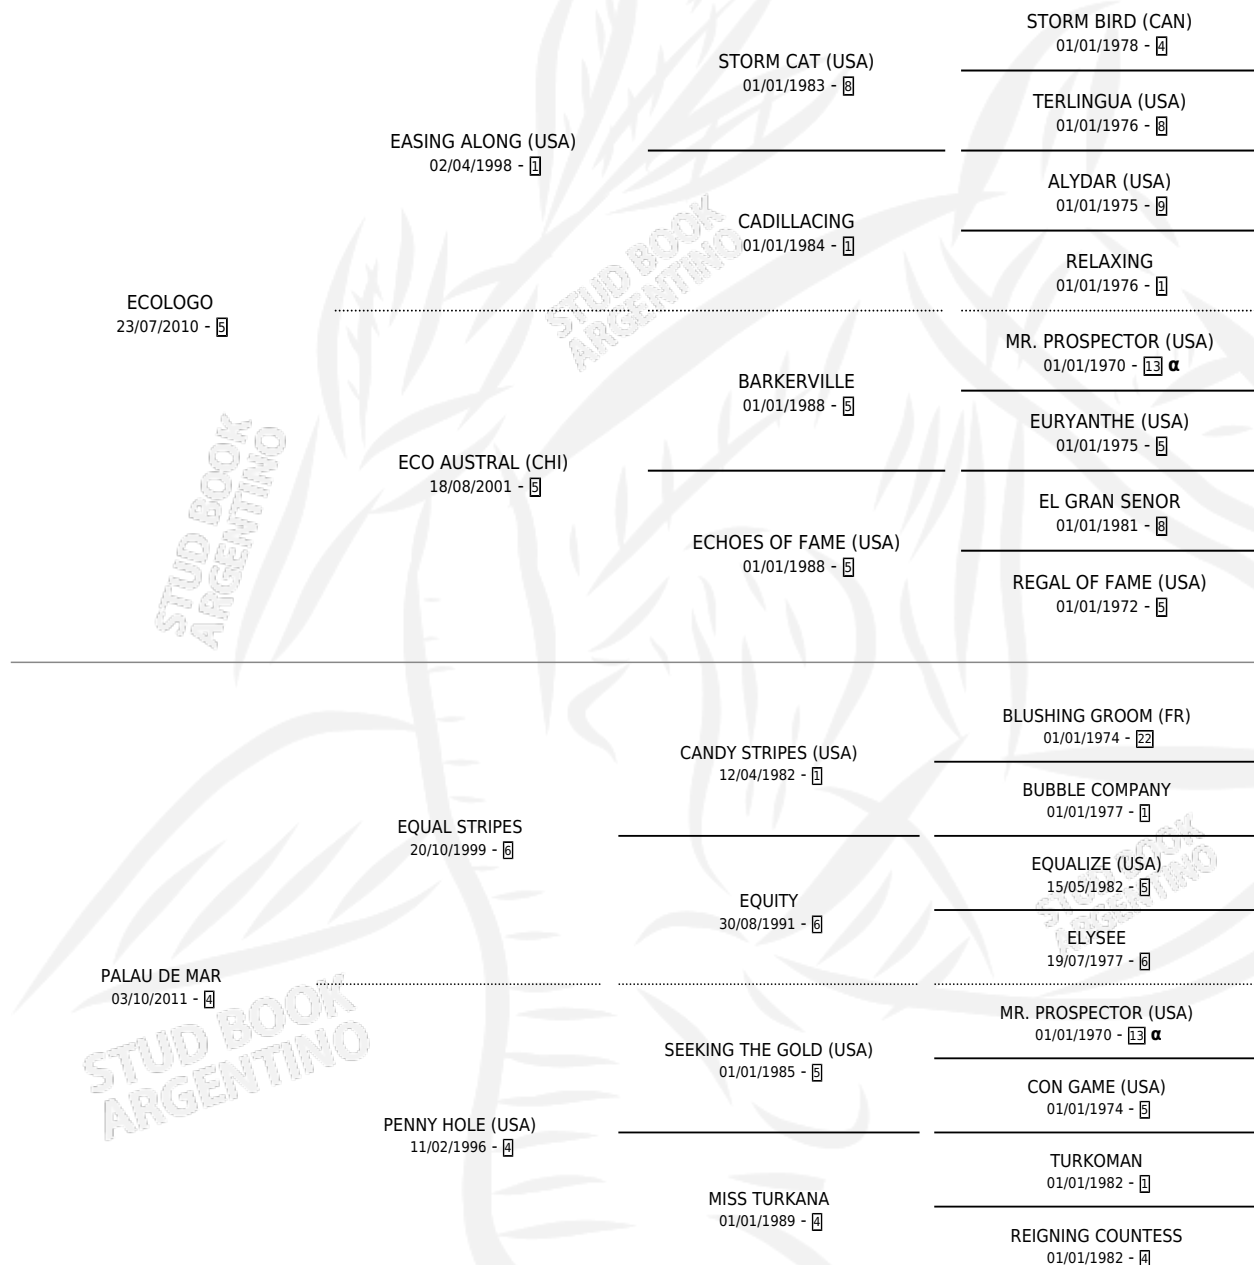

ECO DE MAR

por ECOLOGO y PALAU DE MAR por EQUAL STRIPES

Argentina · Macho · Zaino · SP · 25/09/2017
Familia 4-r · Volumen 43

ESTADO

TIPIFICACIÓN SANGUÍNEA	X
TIPIFICACIÓN POR ADN	✓
PASAPORTE	✓
IDENTIFICACIÓN POR MICROCHIP	✓
REPRODUCTOR	X

Lugar de nacimiento: Loma Linda
Criador: Entidad

PEDIGREE

INBREEDING : α

CAMPAÑA

Solo carreras oficiales de Argentina

POR EDAD

EDAD	CC	1°	2°	3°	4°	5°	NP	CLC	CLG	CLCG1	CLGG1	IMPORTE	GANANCIA / CC
3 AÑOS	7	1	0	1	1	0	4	0	0	0	0	\$162,660	\$23,237
4 AÑOS	2	0	0	0	0	0	2	0	0	0	0	\$0	\$0
TOTALES	9	1	0	1	1	0	6	0	0	0	0	\$162,660	\$18,073
%		11.1%	0.0%	11.1%	11.1%	0.0%	66.7%	0.0%	0.0%	0.0%	0.0%		

Ganador en Palermo - \$162,660, a los 3 años.

POR DISTANCIA

HIPODROMO	CC	1°	2°	3°	4°	5°	NP	CLC	CLG	CLCG1	CLGG1	IMPORTE
LA PLATA	1	0	0	0	0	0	1	0	0	0	0	\$0
1200 MTS	1	0	0	0	0	0	1	0	0	0	0	\$0
SAN ISIDRO	4	0	0	0	1	0	3	0	0	0	0	\$10,700
1200 MTS	2	0	0	0	0	0	2	0	0	0	0	\$0
1600 MTS	1	0	0	0	0	0	1	0	0	0	0	\$0
1400 MTS	1	0	0	0	1	0	0	0	0	0	0	\$10,700
PALERMO	3	1	0	0	0	0	2	0	0	0	0	\$139,000
1400 MTS	3	1	0	0	0	0	2	0	0	0	0	\$139,000
ROSARIO	1	0	0	1	0	0	0	0	0	0	0	\$12,960
1200 MTS	1	0	0	1	0	0	0	0	0	0	0	\$12,960