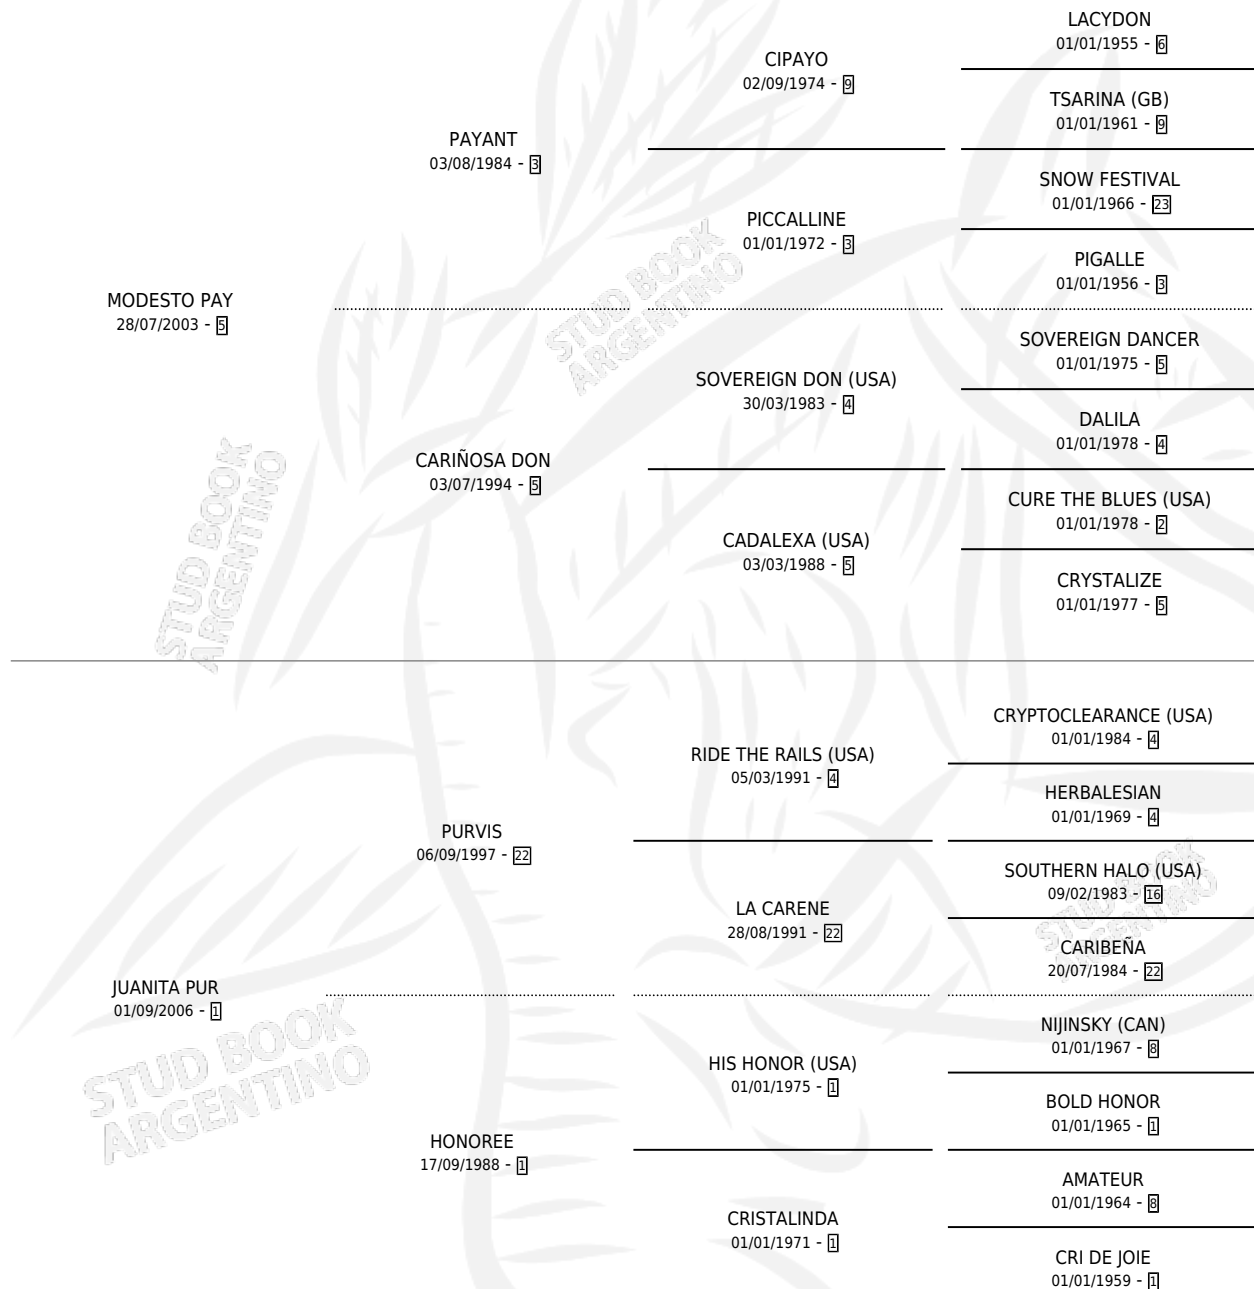

MATE DORMILON

por **MODESTO PAY** y **JUANITA PUR** por **PURVIS**

Argentina · Macho · Alazan · SP · 01/12/2017
Familia 1-n · Volumen 43

ESTADO

TIPIFICACIÓN SANGUÍNEA	X
TIPIFICACIÓN POR ADN	✓
PASAPORTE	✓
IDENTIFICACIÓN POR MICROCHIP	✓
REPRODUCTOR	X

Lugar de nacimiento: Guante Blanco

Criador: Garcia Hector

PEDIGREE