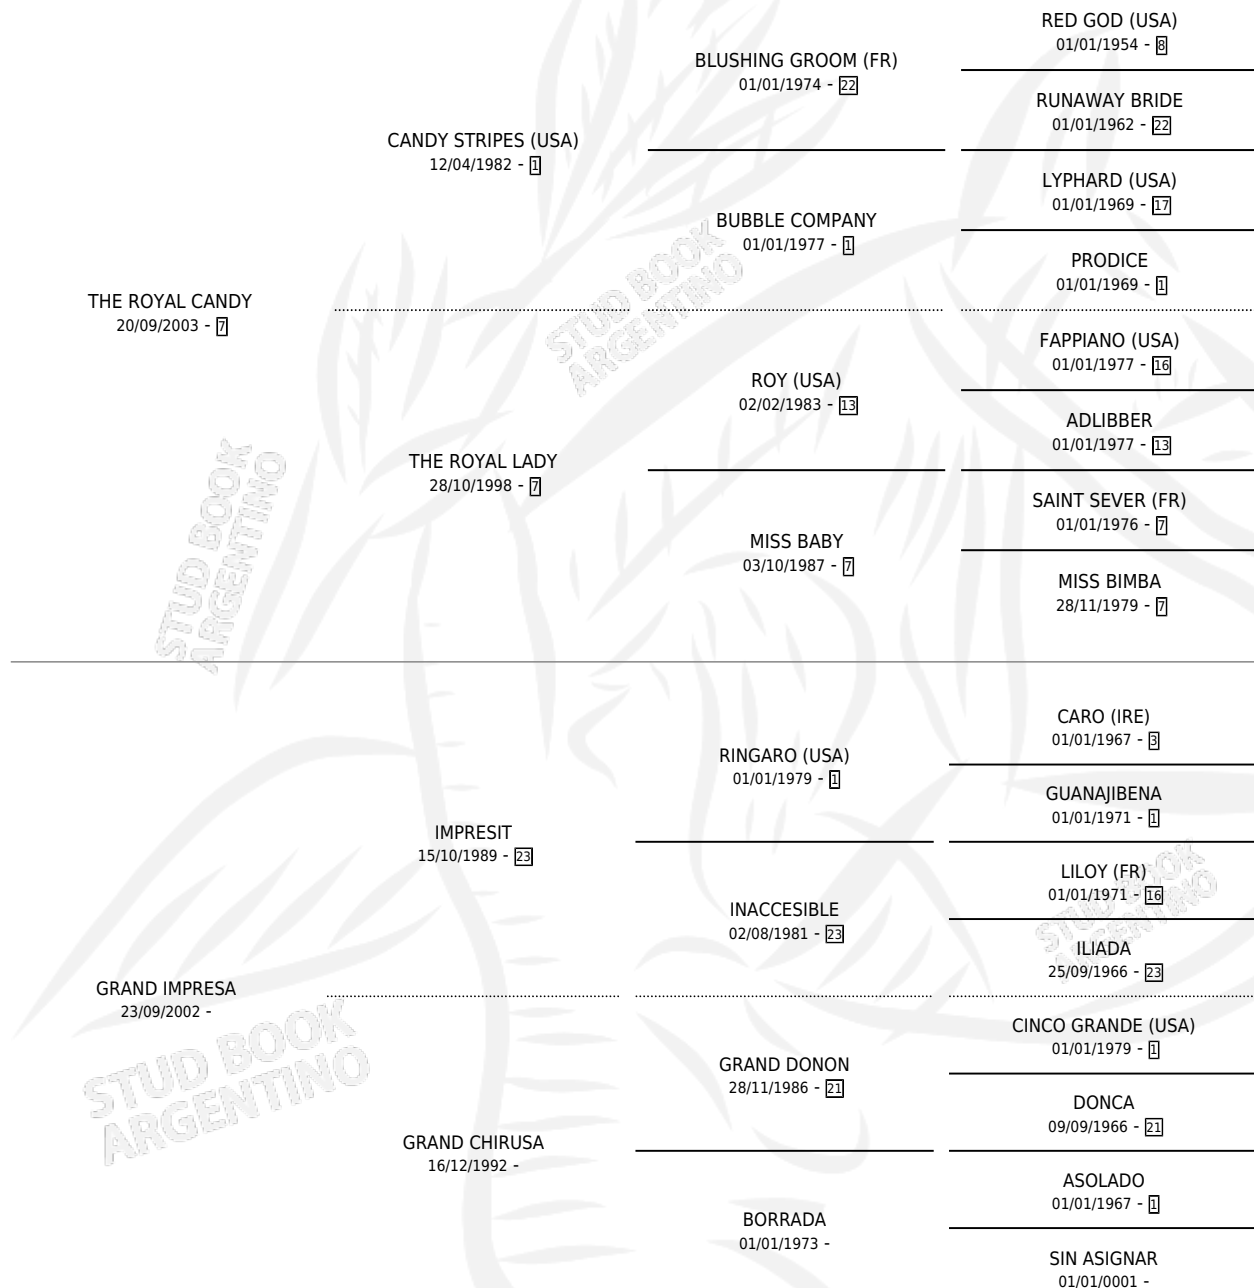

ULTIMA CANDY

por THE ROYAL CANDY y GRAND IMPRESA por IMPRESIT

Argentina · Hembra · Zaino · SP · 25/11/2017
Familia · Volumen 43

ESTADO

TIPIFICACIÓN SANGUÍNEA	X
TIPIFICACIÓN POR ADN	X
PASAPORTE	X
IDENTIFICACIÓN POR MICROCHIP	X
REPRODUCTOR	X

Lugar de nacimiento: Rincon Del Gena
Criador: Sin dato

PEDIGREE

ULTIMA CANDY

Datos oficiales del Stud Book Argentino

Documento generado el 10/06/2026

studbook.org.ar