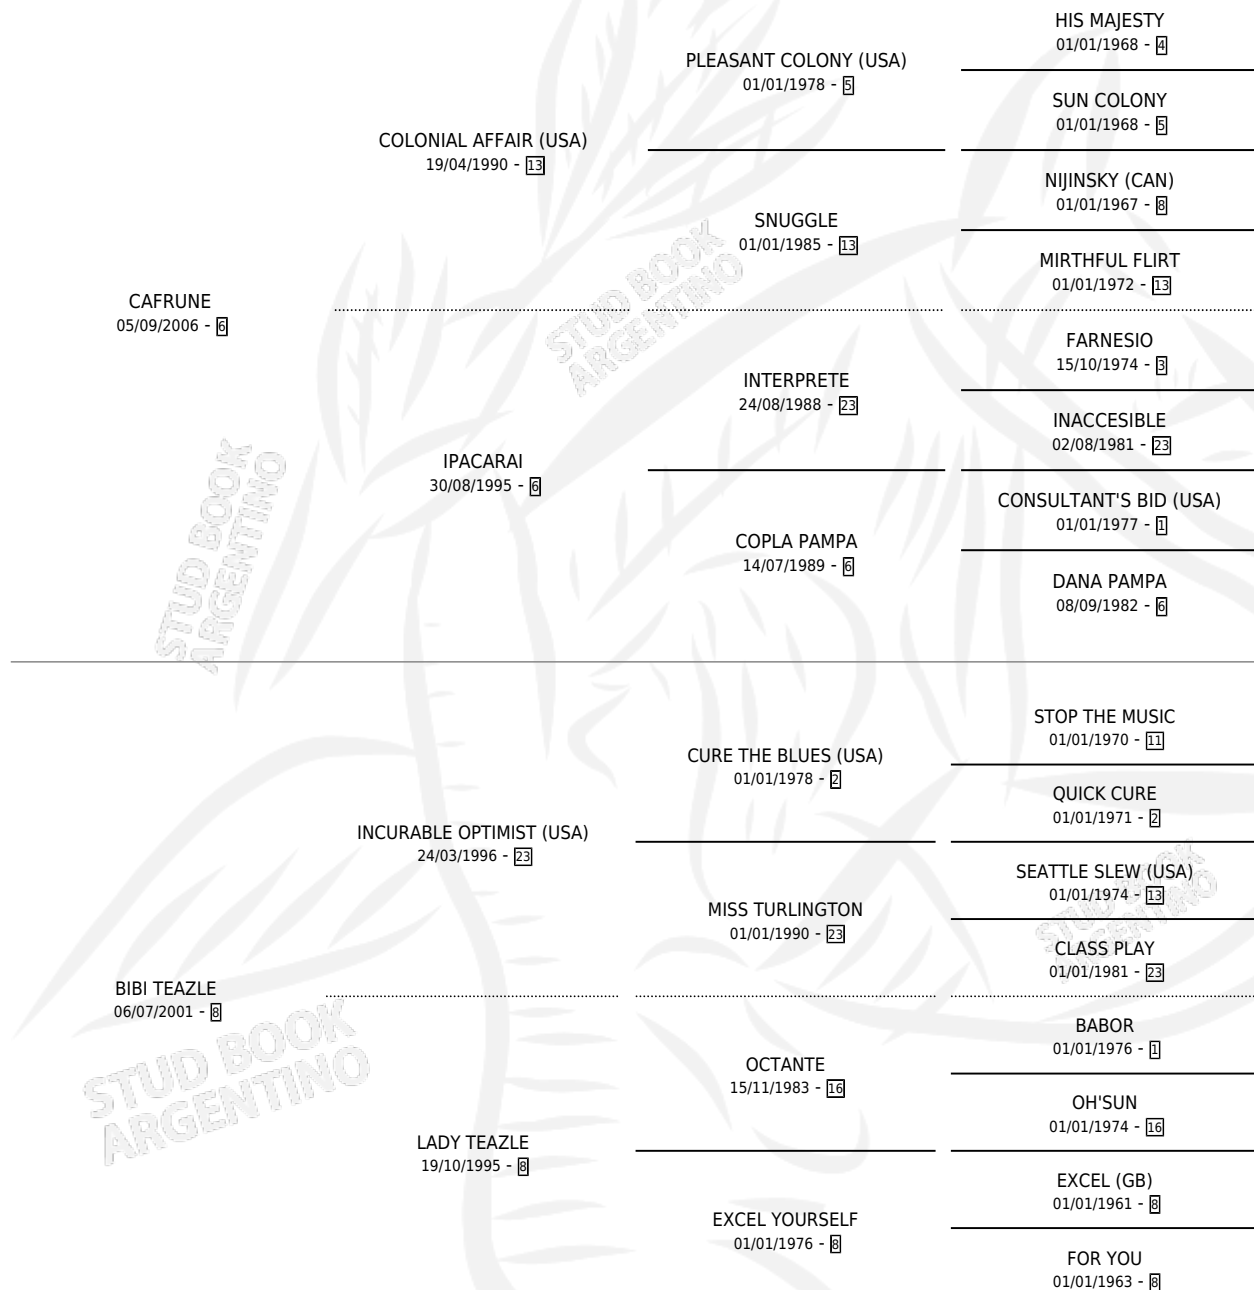

TIERNO NOGAL

por **CAFRUNE** y **BIBI TEAZLE** por **INCURABLE OPTIMIST (USA)**

Argentina · Macho · Alazan · SP · 19/10/2017
Familia 8-c · Volumen 43

ESTADO

TIPIFICACIÓN SANGUÍNEA	X
TIPIFICACIÓN POR ADN	X
PASAPORTE	X
IDENTIFICACIÓN POR MICROCHIP	X
REPRODUCTOR	X

Lugar de nacimiento: Don Teo

Criador: Don Teo

PEDIGREE

TIERNO NOGAL

Datos oficiales del Stud Book Argentino

Documento generado el 12/05/2026

studbook.org.ar