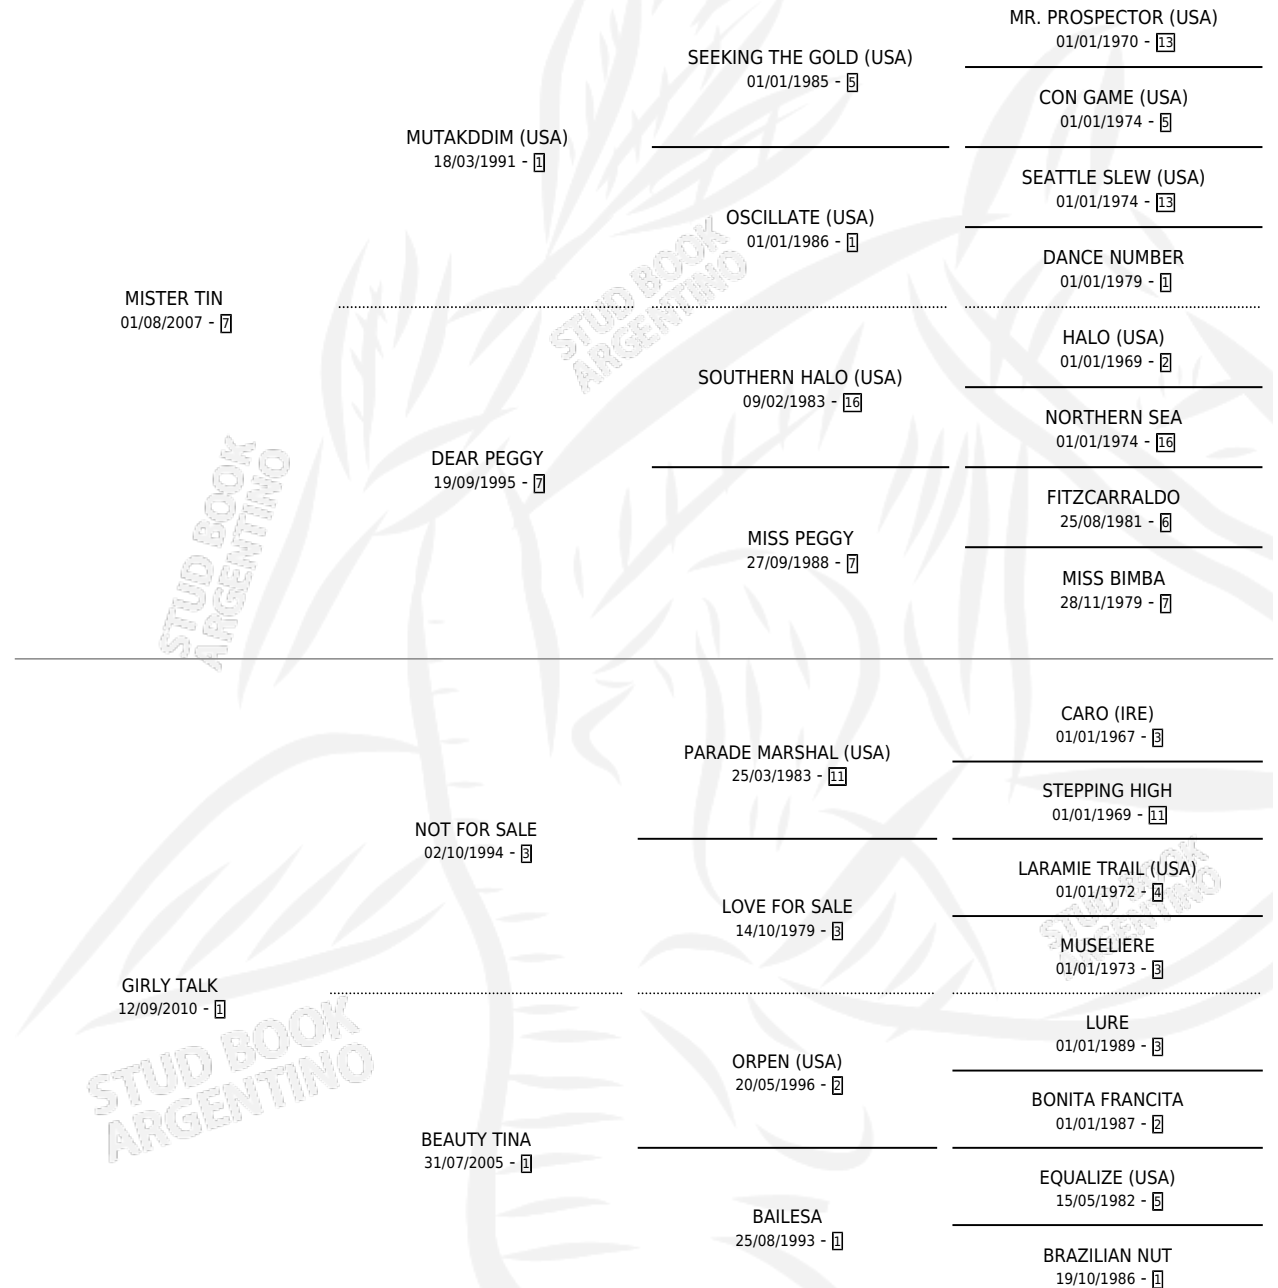

ELOGIADO TIN

por MISTER TIN y GIRLY TALK por NOT FOR SALE

Argentina · Macho · Alazan · SP · 09/10/2017
Familia 1-m · Volumen 43

ESTADO

TIPIFICACIÓN SANGUÍNEA	X
TIPIFICACIÓN POR ADN	✓
PASAPORTE	✓
IDENTIFICACIÓN POR MICROCHIP	✓
REPRODUCTOR	X

Lugar de nacimiento: Campo particular

Criador: Del Piano Jorge Rodolfo

PEDIGREE

ELOGIADO TIN

Datos oficiales del Stud Book Argentino

Documento generado el 11/06/2026

studbook.org.ar