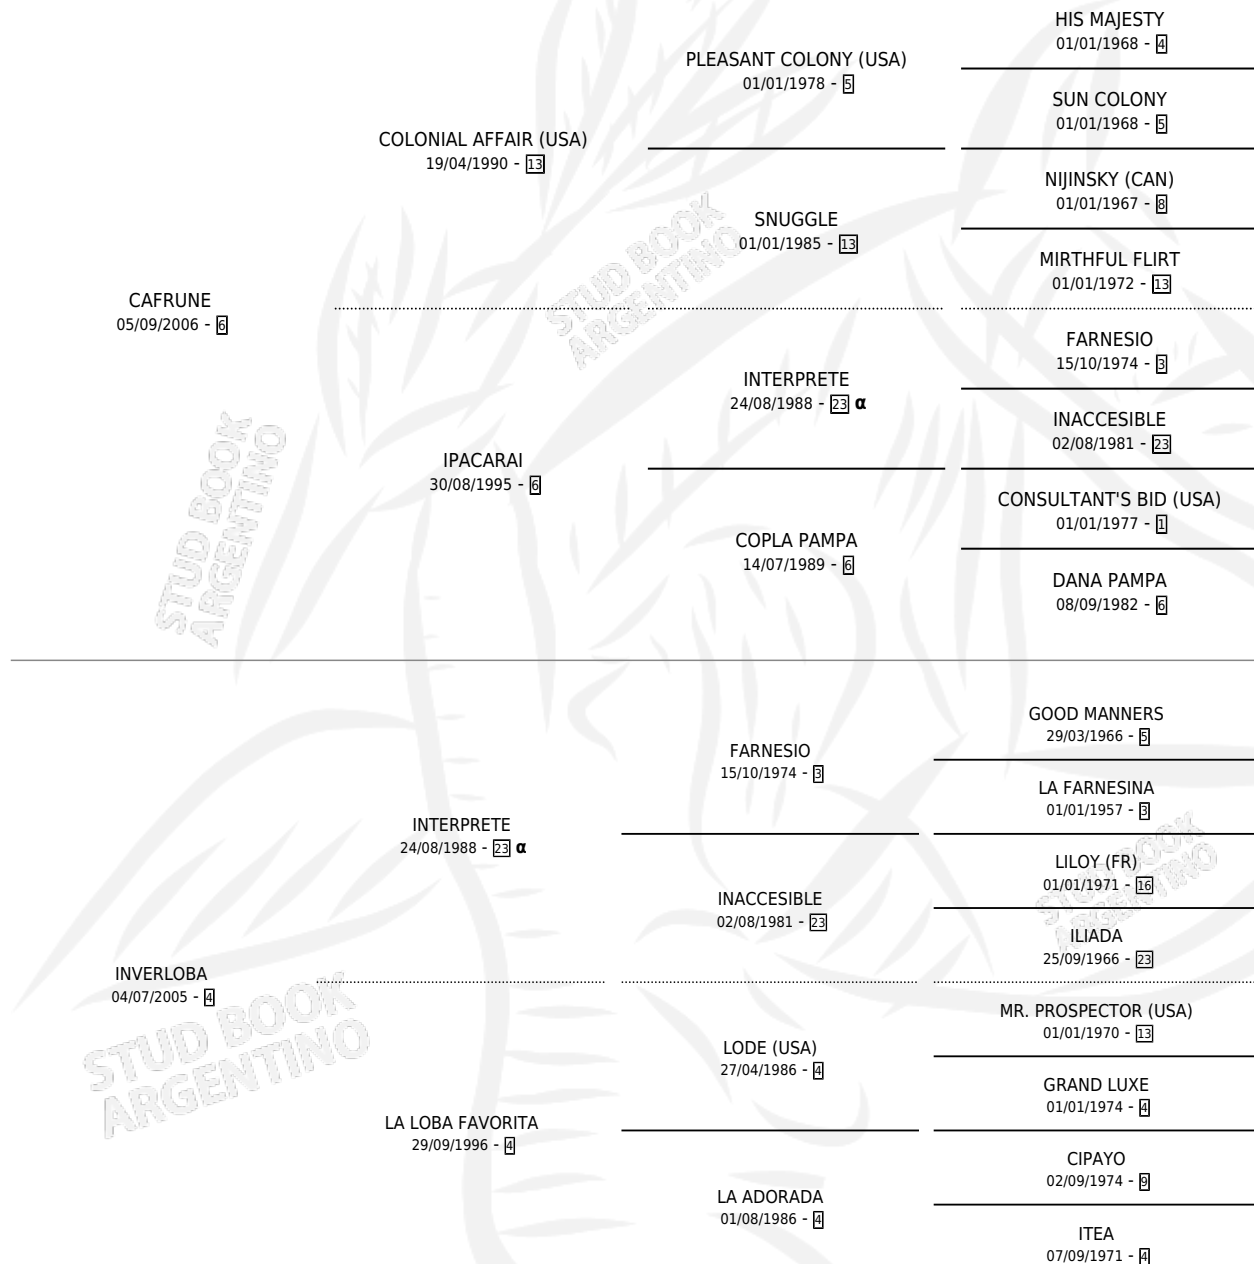

PERRO DE LA CALLE

por **CAFRUNE** y **INVERLOBA** por **INTERPRETE**

Argentina · Macho · Alazan · SP · 13/11/2017
Familia 4-b · Volumen 43

ESTADO

TIPIFICACIÓN SANGUÍNEA	X
TIPIFICACIÓN POR ADN	✓
PASAPORTE	✓
IDENTIFICACIÓN POR MICROCHIP	✓
REPRODUCTOR	X

Lugar de nacimiento: Don Teo

Criador: Don Teo

PEDIGREE

INBREEDING : α

CAMPAÑA

Solo carreras oficiales de Argentina

POR EDAD

EDAD	CC	1°	2°	3°	4°	5°	NP	CLC	CLG	CLCG1	CLGG1	IMPORTE	GANANCIA / CC
5 AÑOS	2	0	0	0	0	0	2	0	0	0	0	\$0	\$0
TOTALES	2	0	0	0	0	0	2	0	0	0	0	\$0	\$0
%		0.0%	0.0%	0.0%	0.0%	0.0%	100%	0.0%	0.0%	0.0%	0.0%		