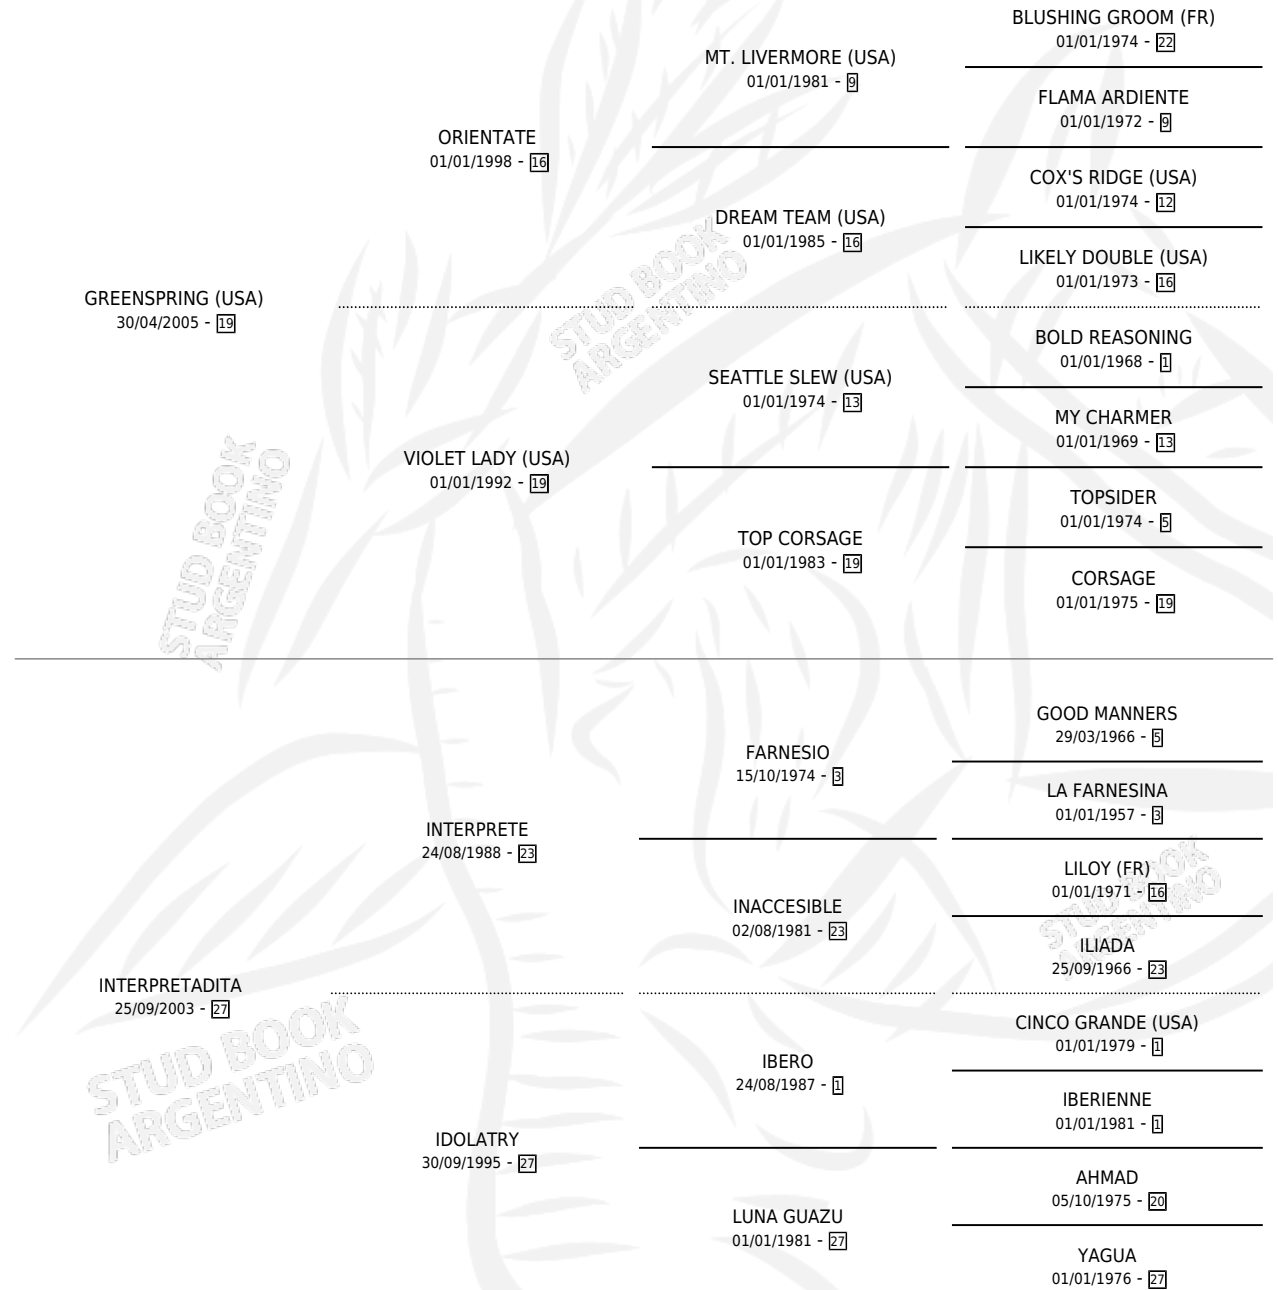

ATREVIDA TANTO

por GREENSPRING (USA) y INTERPRETADITA por INTERPRETE

Argentina · Hembra · Zaino · SP · 11/10/2017
Familia 27-a · Volumen 43

ESTADO

TIPIFICACIÓN SANGUÍNEA	X
TIPIFICACIÓN POR ADN	✓
PASAPORTE	✓
IDENTIFICACIÓN POR MICROCHIP	✓
REPRODUCTOR	✓

Lugar de nacimiento: Vikeda
Criador: Del Piano Jorge Rodolfo

PEDIGREE