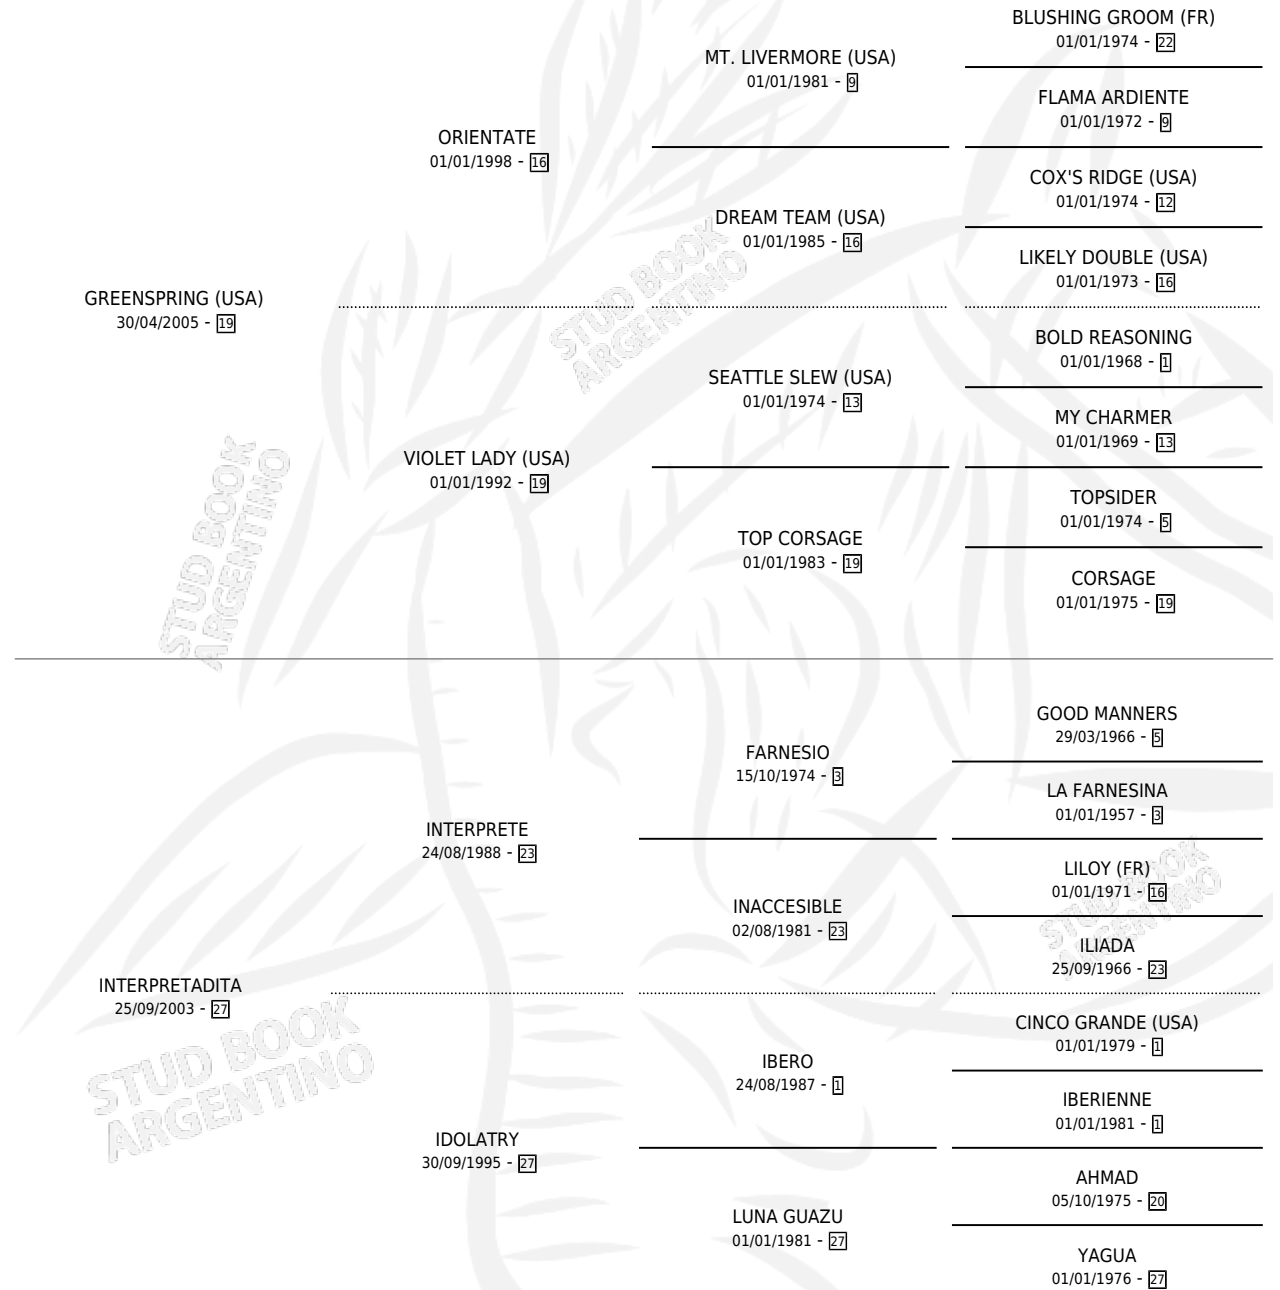

ATREVIDA TANTO

por GREENSPRING (USA) y INTERPRETADITA por INTERPRETE

Argentina · Hembra · Zaino · SP · 11/10/2017
Familia 27-a · Volumen 43

ESTADO

TIPIFICACIÓN SANGUÍNEA	X
TIPIFICACIÓN POR ADN	✓
PASAPORTE	✓
IDENTIFICACIÓN POR MICROCHIP	✓
REPRODUCTOR	✓

Lugar de nacimiento: Vikeda
Criador: Del Piano Jorge Rodolfo

PEDIGREE

~

CAMPAÑA

Solo carreras oficiales de Argentina

POR EDAD

EDAD	CC	1°	2°	3°	4°	5°	NP	CLC	CLG	CLCG1	CLGG1	IMPORTE	GANANCIA / CC
3 AÑOS	8	5	0	0	2	0	1	4	2	0	0	\$1,282,741	\$160,343
4 AÑOS	5	0	0	1	2	0	2	3	0	0	0	\$203,650	\$40,730
5 AÑOS	5	0	0	2	0	2	1	0	0	0	0	\$347,347	\$69,469
TOTALES	18	5	0	3	4	2	4	7	2	0	0	\$1,833,738	\$101,874
%		27.8%	0.0%	16.7%	22.2%	11.1%	22.2%	38.9%	28.6%	0.0%	0.0%		

Ganadora de 5 carreras en San Isidro y La Plata debutando - \$1,833,738, a los 3 años, incluso Clásico Micenidas y Clasico Vale Dori, 3ra Clasico Otelo A. Orlandi **[L]** y Handicap Wally, 4ta Clásico Arturo A. Bullrich **[G3]**, Clasico Ines Victorica Roca **[G3]** y Handicap Jockey Club De Cordoba.