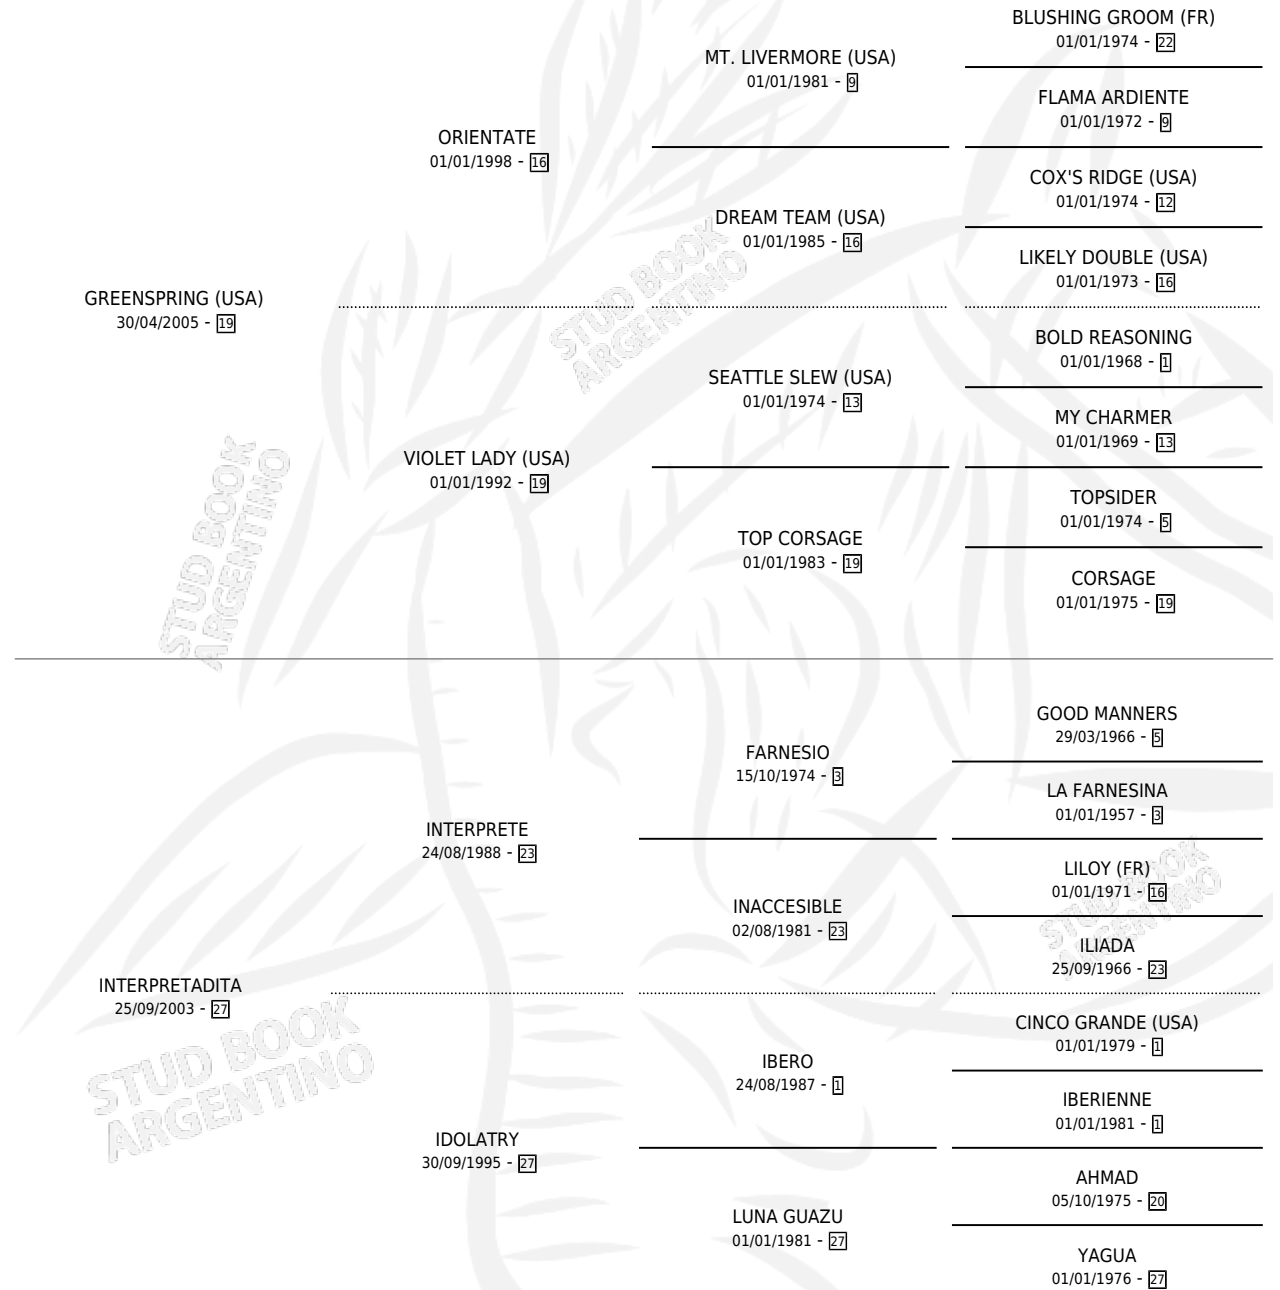

ATREVIDA TANTO

por GREENSPRING (USA) y INTERPRETADITA por INTERPRETE

Argentina · Hembra · Zaino · SP · 11/10/2017
Familia 27-a · Volumen 43

ESTADO

TIPIFICACIÓN SANGUÍNEA	X
TIPIFICACIÓN POR ADN	✓
PASAPORTE	✓
IDENTIFICACIÓN POR MICROCHIP	✓
REPRODUCTOR	✓

Lugar de nacimiento: Vikeda
Criador: Del Piano Jorge Rodolfo

PEDIGREE

CAMPAÑA

Solo carreras oficiales de Argentina

POR EDAD

EDAD	CC	1°	2°	3°	4°	5°	NP	CLC	CLG	CLCG1	CLGG1	IMPORTE	GANANCIA / CC
3 AÑOS	8	5	0	0	2	0	1	4	2	0	0	\$1,282,741	\$160,343
4 AÑOS	5	0	0	1	2	0	2	3	0	0	0	\$203,650	\$40,730
5 AÑOS	5	0	0	2	0	2	1	0	0	0	0	\$347,347	\$69,469
TOTALES	18	5	0	3	4	2	4	7	2	0	0	\$1,833,738	\$101,874
%		27.8%	0.0%	16.7%	22.2%	11.1%	22.2%	38.9%	28.6%	0.0%	0.0%		

Ganadora de 5 carreras en San Isidro y La Plata debutando - \$1,833,738, a los 3 años, incluso Clásico Micenidas y Clasico Vale Dori, 3ra Clasico Otelo A. Orlandi **[L]** y Handicap Wally, 4ta Clásico Arturo A. Bullrich **[G3]**, Clasico Ines Victorica Roca **[G3]** y Handicap Jockey Club De Cordoba.