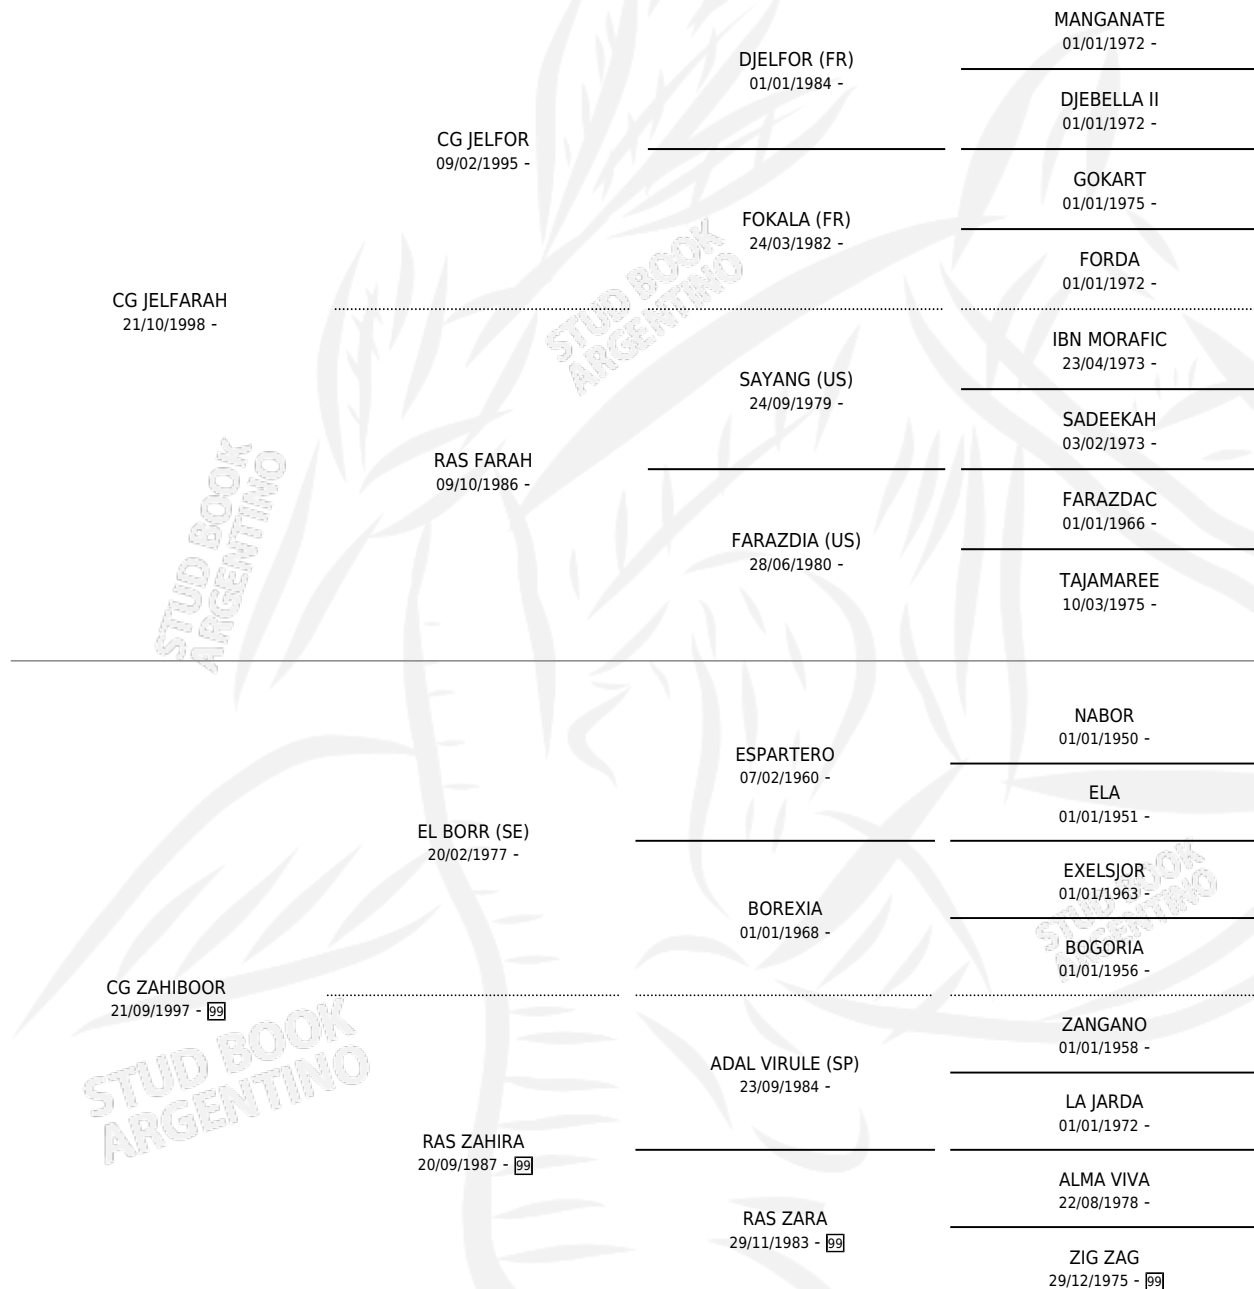

CG JELFAZAH

por CG JELFARAH y CG ZAHIBOOR por EL BORR (SE)

Argentina · Macho · Tordillo · AP · 23/11/2017
Familia 99 · Volumen 43

ESTADO

TIPIFICACIÓN SANGUÍNEA	X
TIPIFICACIÓN POR ADN	X
PASAPORTE	X
IDENTIFICACIÓN POR MICROCHIP	X
REPRODUCTOR	X

Lugar de nacimiento: Coe Pora
Criador: Coe Pora

PEDIGREE

CG JELFAZAH

Datos oficiales del Stud Book Argentino

Documento generado el 09/05/2026

studbook.org.ar