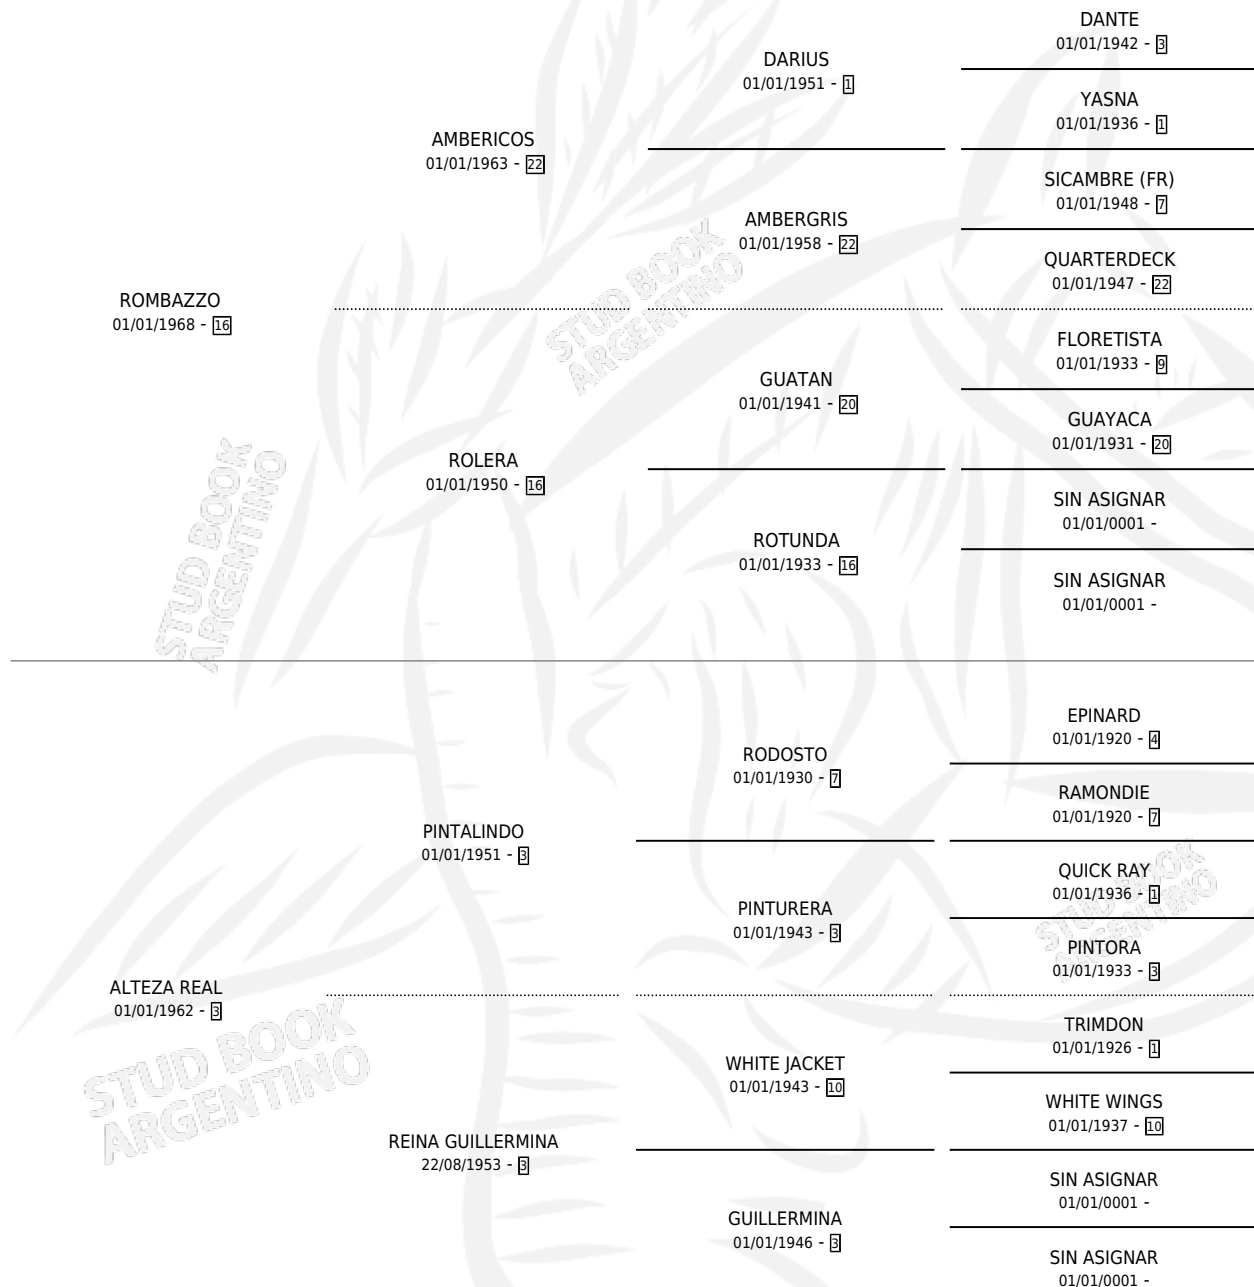

ALONDRA REAL

por ROMBAZZO y ALTEZA REAL por PINTALINDO

Argentina · Hembra · Alazan · SP · 01/01/1977
Familia 3-j · Volumen 29

ESTADO

TIPIFICACIÓN SANGUÍNEA	X
TIPIFICACIÓN POR ADN	X
PASAPORTE	X
IDENTIFICACIÓN POR MICROCHIP	X
REPRODUCTOR	X

Lugar de nacimiento: Campo particular

Criador: Cendoya Jose N

~

HIJOS

	MACHOS	HEMBRAS
1 NACIERON	0	1
1 CORRIERON	0	1
1 GANARON	0	1
0 GANADORES CL	0 GANADORES GR	0 GANADORES G1

PEDIGREE