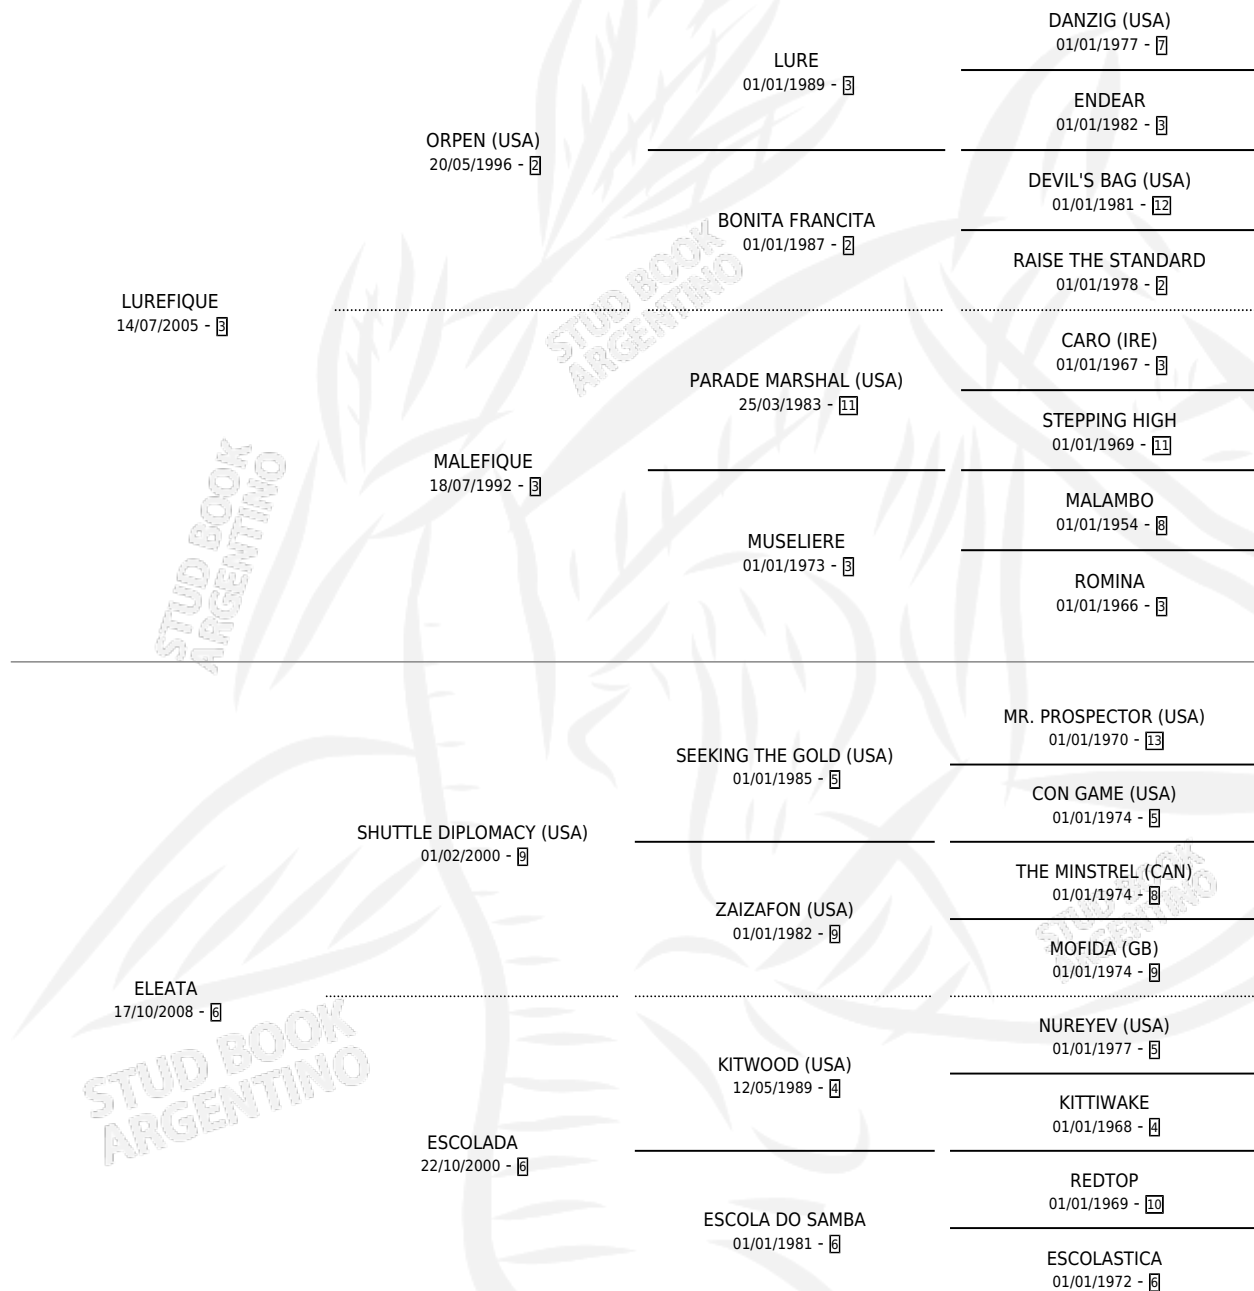

# BLAS

por LUREFIQUE y ELEATA por SHUTTLE DIPLOMACY (USA)

Argentina · Macho · Alazan · SP · 10/11/2017  
Familia 6-f · Volumen 43

## ESTADO

TIPIFICACIÓN SANGUÍNEA	X
TIPIFICACIÓN POR ADN	X
PASAPORTE	X
IDENTIFICACIÓN POR MICROCHIP	X
REPRODUCTOR	X

**Lugar de nacimiento:** La Isla

**Criador:** Del Rio Julio Cesar y Del Rio Robin Leandro

## PEDIGREE