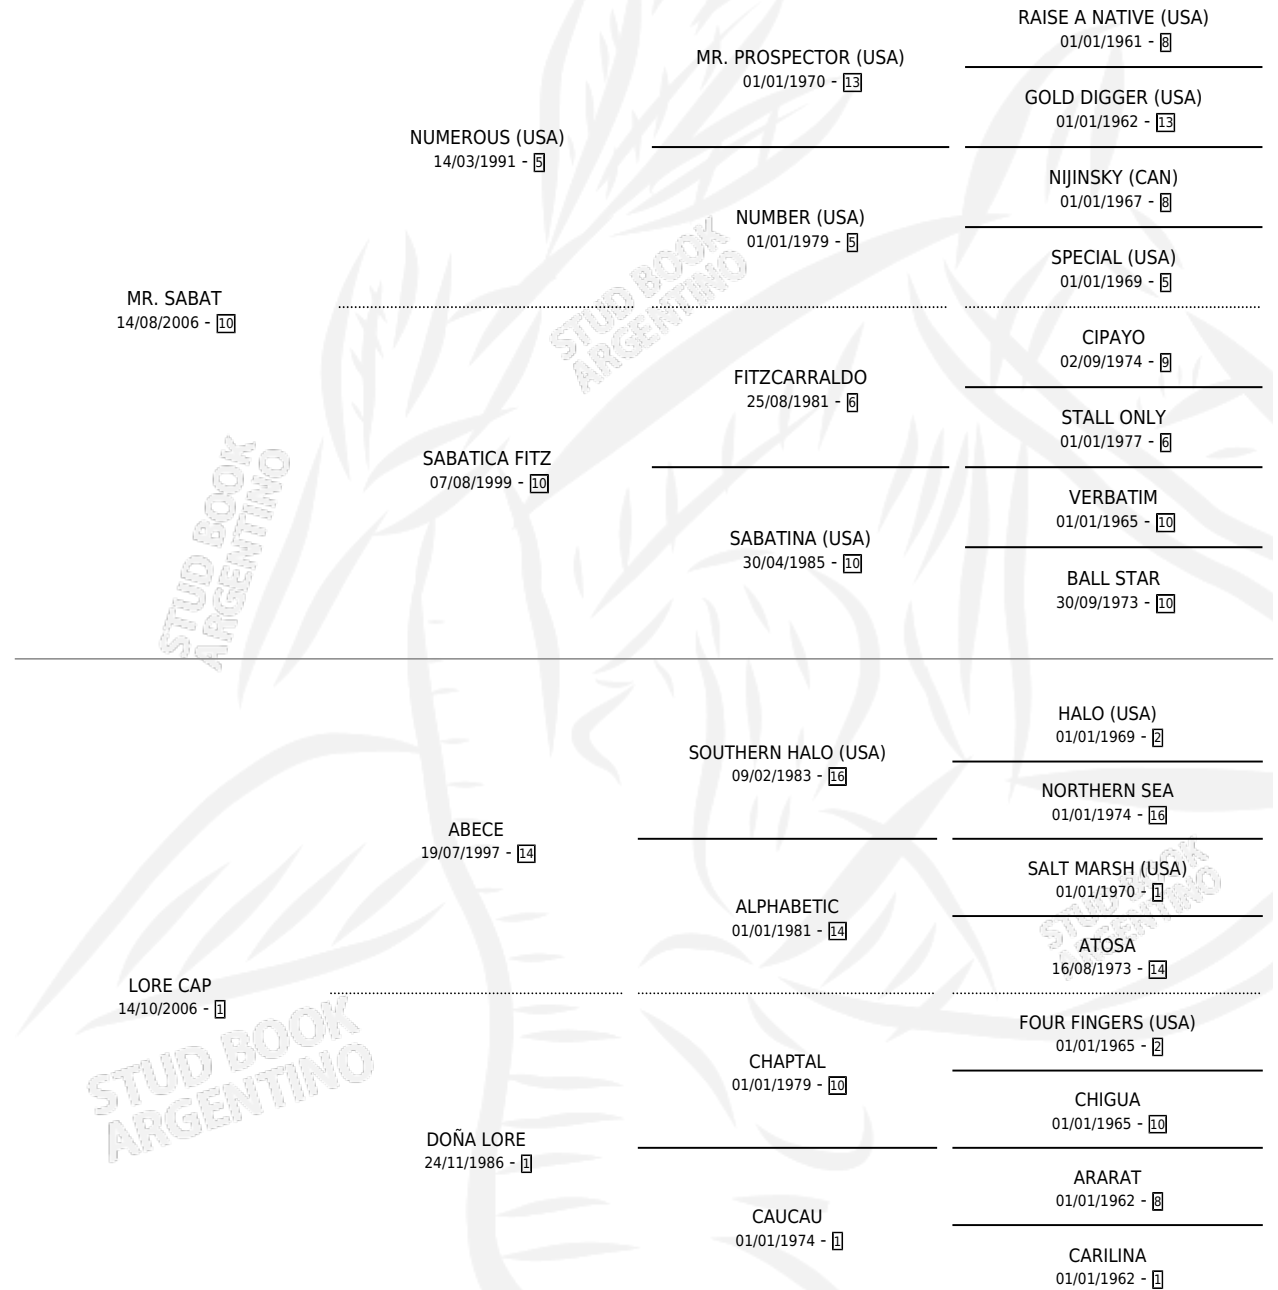

CAP SABAT

por MR. SABAT y LORE CAP por ABECE

Argentina · Macho · Zaino · SP · 20/11/2017
Familia 1 · Volumen 43

ESTADO

TIPIFICACIÓN SANGUÍNEA	X
TIPIFICACIÓN POR ADN	X
PASAPORTE	X
IDENTIFICACIÓN POR MICROCHIP	X
REPRODUCTOR	X

Lugar de nacimiento: La Calandria

Criador: Navas Juan Manuel

PEDIGREE

CAP SABAT

Datos oficiales del Stud Book Argentino

Documento generado el 05/05/2026

studbook.org.ar