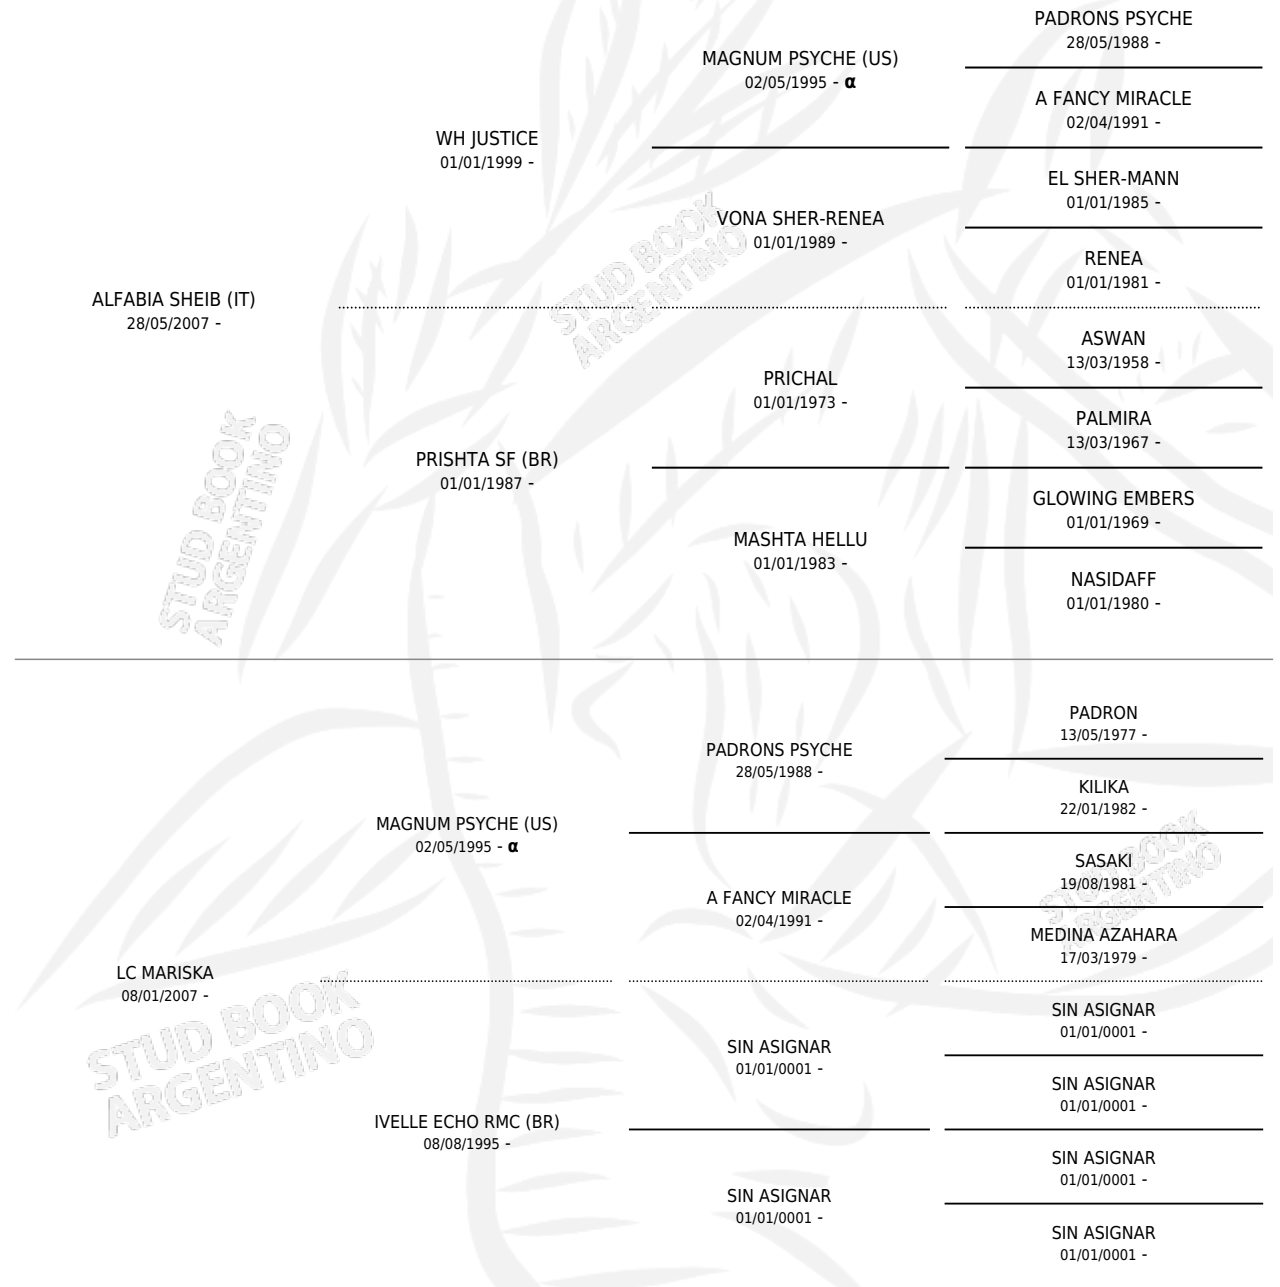

DC MUSTAFA

por **ALFABIA SHEIB (IT)** y **LC MARISKA** por **MAGNUM PSYCHE (US)**

Argentina · Macho · Tordillo · AP · 24/10/2017
Familia · Volumen 43

ESTADO

TIPIFICACIÓN SANGUÍNEA	X
TIPIFICACIÓN POR ADN	X
PASAPORTE	X
IDENTIFICACIÓN POR MICROCHIP	X
REPRODUCTOR	X

Lugar de nacimiento: Maraam
Criador: Maraam

PEDIGREE

INBREEDING : α

DC MUSTAFA

Datos oficiales del Stud Book Argentino

Documento generado el 06/05/2026

studbook.org.ar