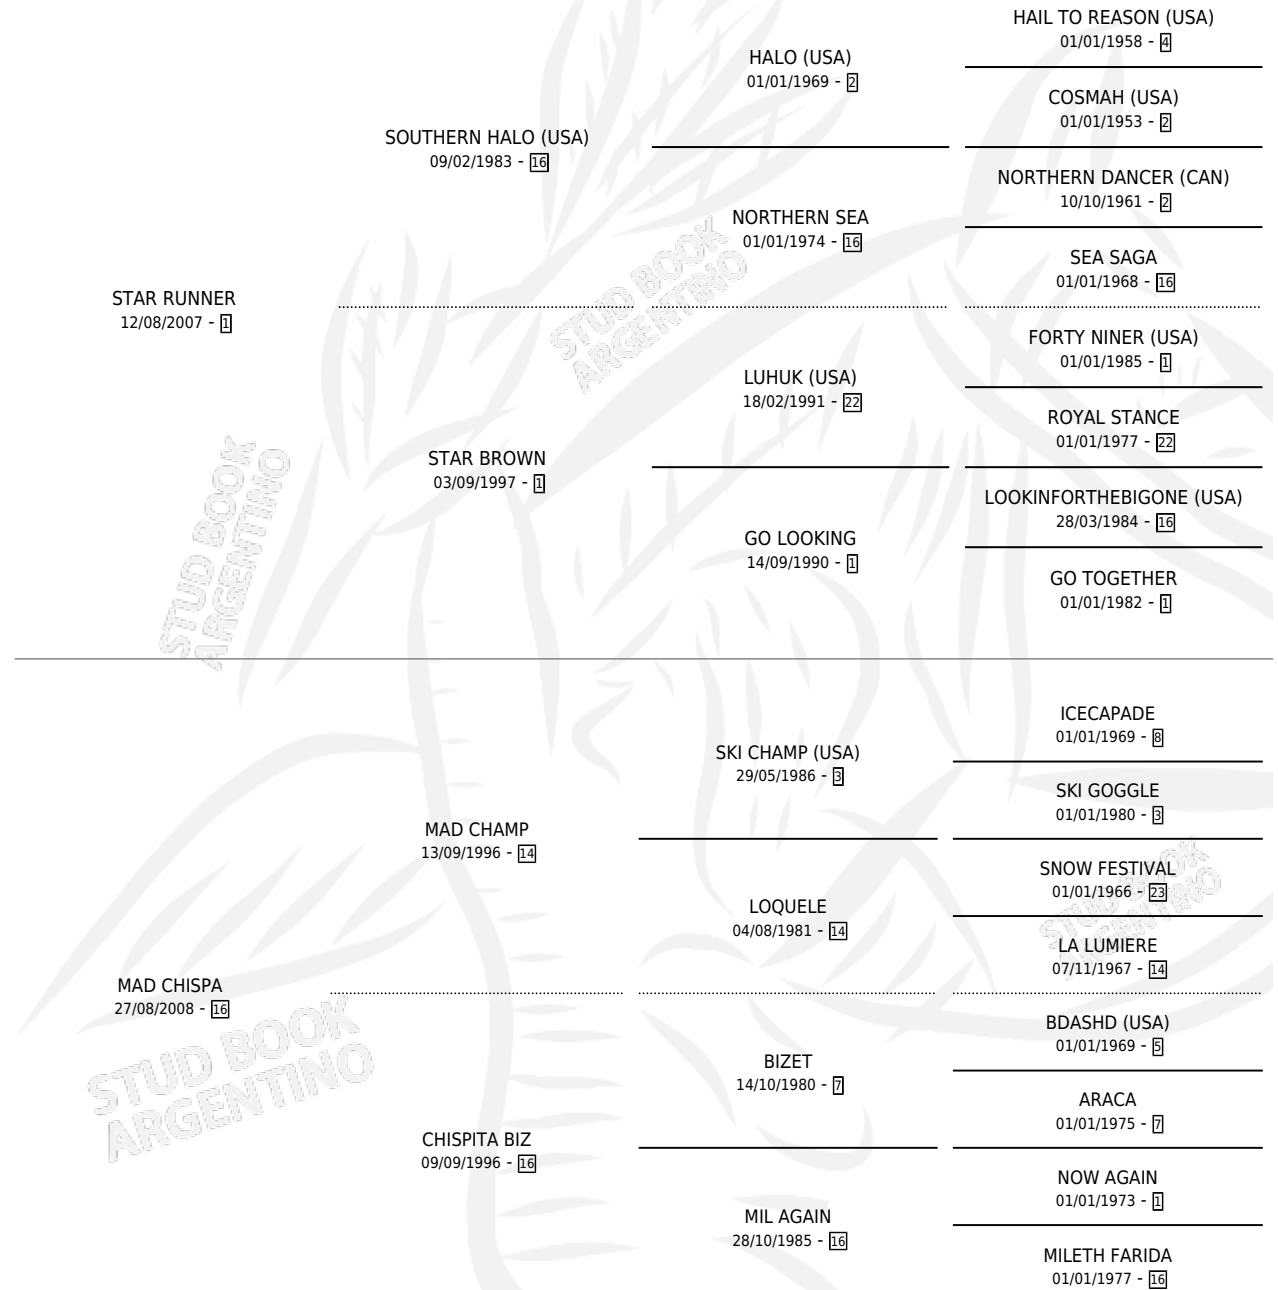

ALMA RUNNER

por STAR RUNNER y MAD CHISPA por MAD CHAMP

Argentina · Hembra · Alazan · SP · 12/11/2017
Familia 16-e · Volumen 43

ESTADO

TIPIFICACIÓN SANGUÍNEA	X
TIPIFICACIÓN POR ADN	✓
PASAPORTE	✓
IDENTIFICACIÓN POR MICROCHIP	✓
REPRODUCTOR	X

Lugar de nacimiento: El Tala

Criador: La Iaia

PEDIGREE

CAMPAÑA

Solo carreras oficiales de Argentina

POR EDAD

EDAD	CC	1°	2°	3°	4°	5°	NP	CLC	CLG	CLCG1	CLGG1	IMPORTE	GANANCIA / CC
4 AÑOS	4	0	0	0	0	0	4	0	0	0	0	\$0	\$0
5 AÑOS	8	1	0	1	2	1	3	0	0	0	0	\$622,000	\$77,750
6 AÑOS	3	0	0	1	0	1	1	0	0	0	0	\$320,000	\$106,667
7 AÑOS	8	0	0	0	0	2	6	0	0	0	0	\$386,000	\$48,250
8 AÑOS	1	0	0	0	0	0	1	0	0	0	0	\$0	\$0
TOTALES	24	1	0	2	2	4	15	0	0	0	0	\$1,328,000	\$55,333
%		4.2%	0.0%	8.3%	8.3%	16.7%	62.5%	0.0%	0.0%	0.0%	0.0%		