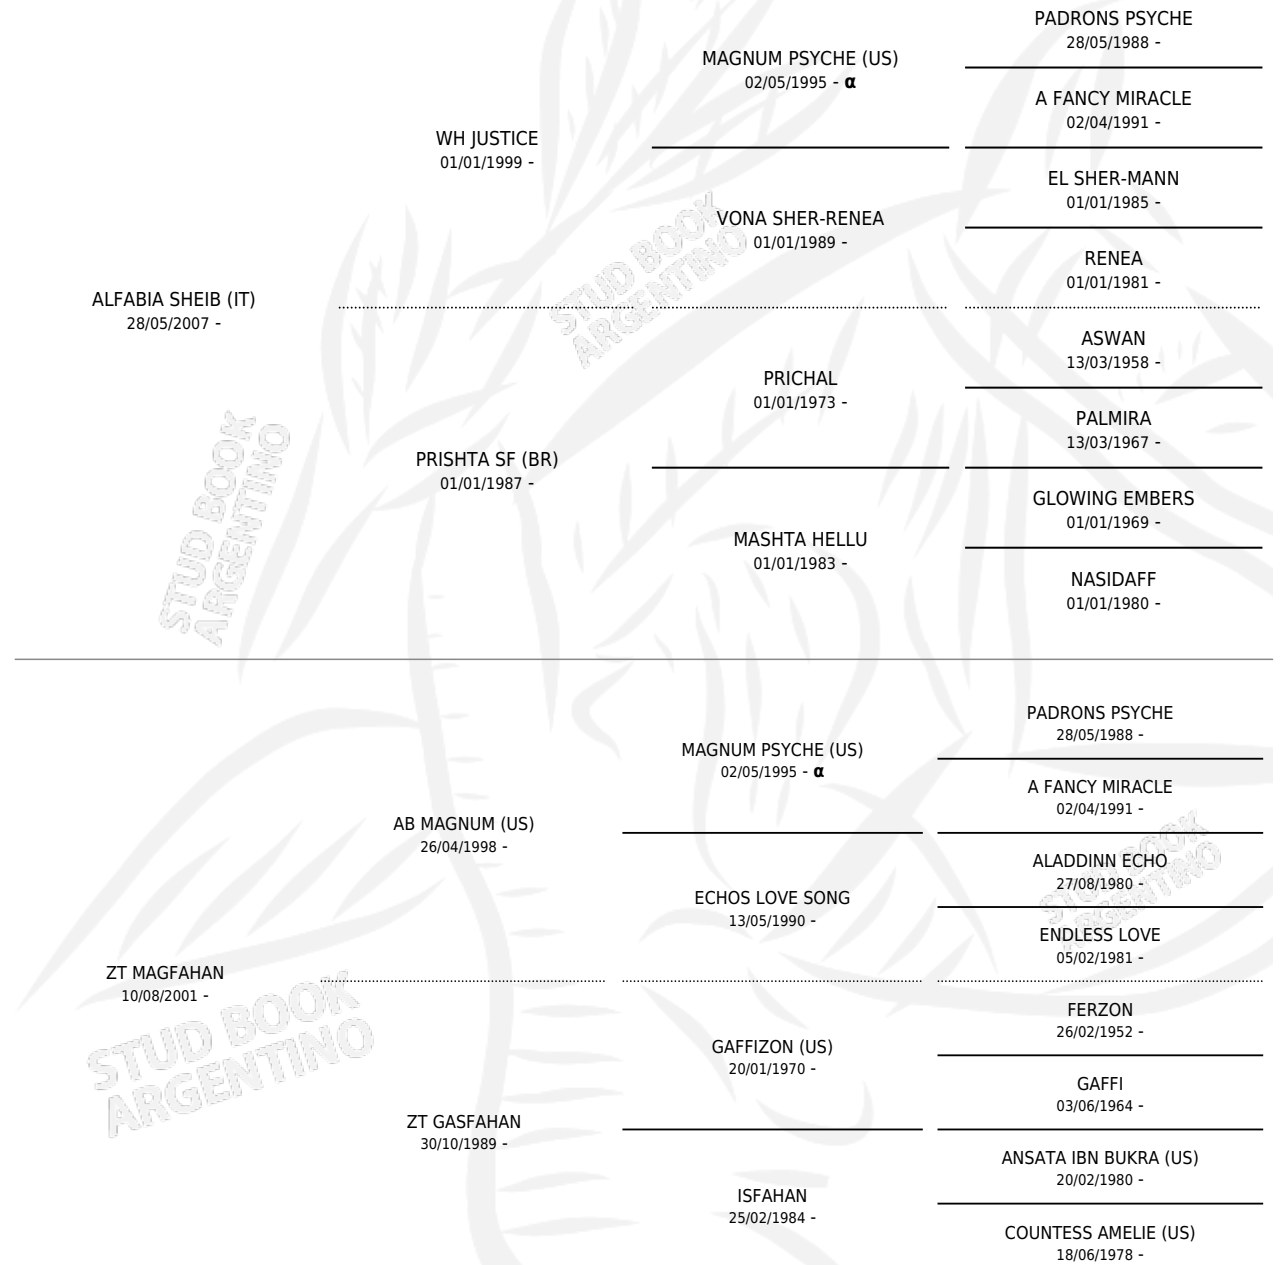

PP SHEHAN

por **ALFABIA SHEIB (IT)** y **ZT MAGFAHAN** por **AB MAGNUM (US)**

Argentina · Hembra · Tordillo · AP · 24/11/2017
Familia · Volumen 43

ESTADO

TIPIFICACIÓN SANGUÍNEA	X
TIPIFICACIÓN POR ADN	X
PASAPORTE	X
IDENTIFICACIÓN POR MICROCHIP	X
REPRODUCTOR	X

Lugar de nacimiento: Santa Clara
Criador: Santa Clara

PEDIGREE

INBREEDING : α

PP SHEHAN

Datos oficiales del Stud Book Argentino

Documento generado el 09/06/2026

studbook.org.ar