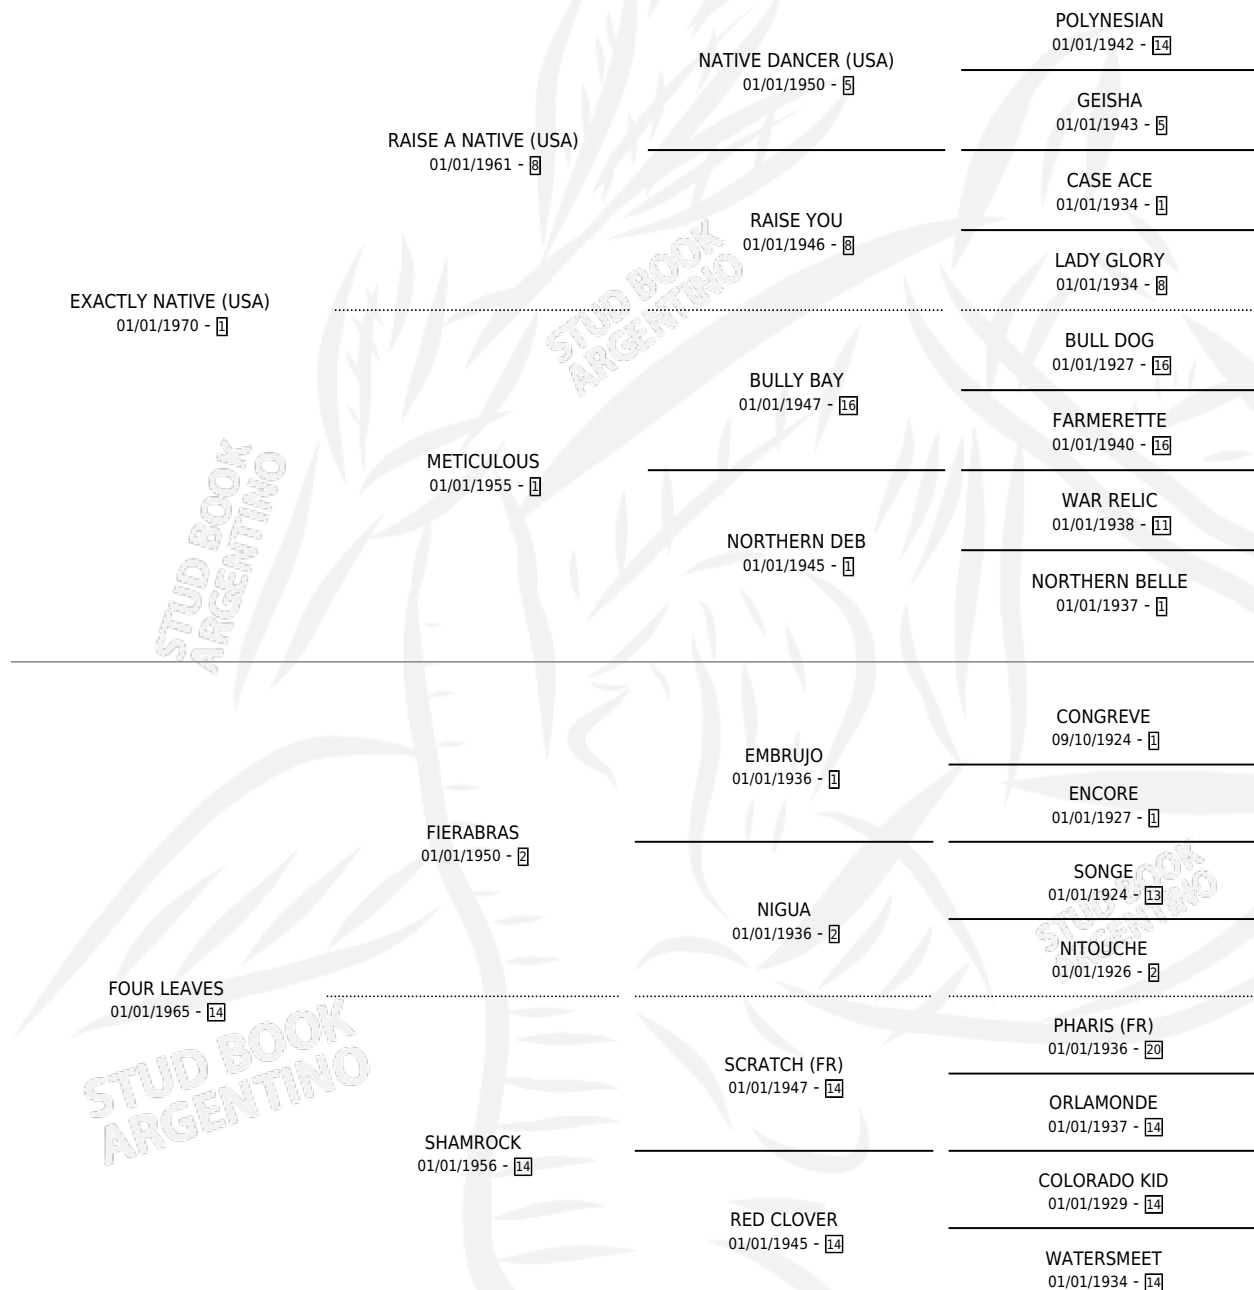

NEW LEAVES

por **EXACTLY NATIVE (USA)** y **FOUR LEAVES** por **FIERABRAS**

Argentina · Hembra · Alazan · SP · 01/01/1977
Familia 14-e · Volumen 29

ESTADO

TIPIFICACIÓN SANGUÍNEA	X
TIPIFICACIÓN POR ADN	X
PASAPORTE	X
IDENTIFICACIÓN POR MICROCHIP	X
REPRODUCTOR	✓

Lugar de nacimiento: Campo particular
Criador: B.V.P. S.A.

~

HIJOS

	MACHOS	HEMBRAS
5 NACIERON	2	3
4 CORRIERON	1	3
2 GANARON	1	1
0 GANADORES CL	0 GANADORES GR	0 GANADORES G1

PEDIGREE

CAMPAÑA

Solo carreras oficiales de Argentina