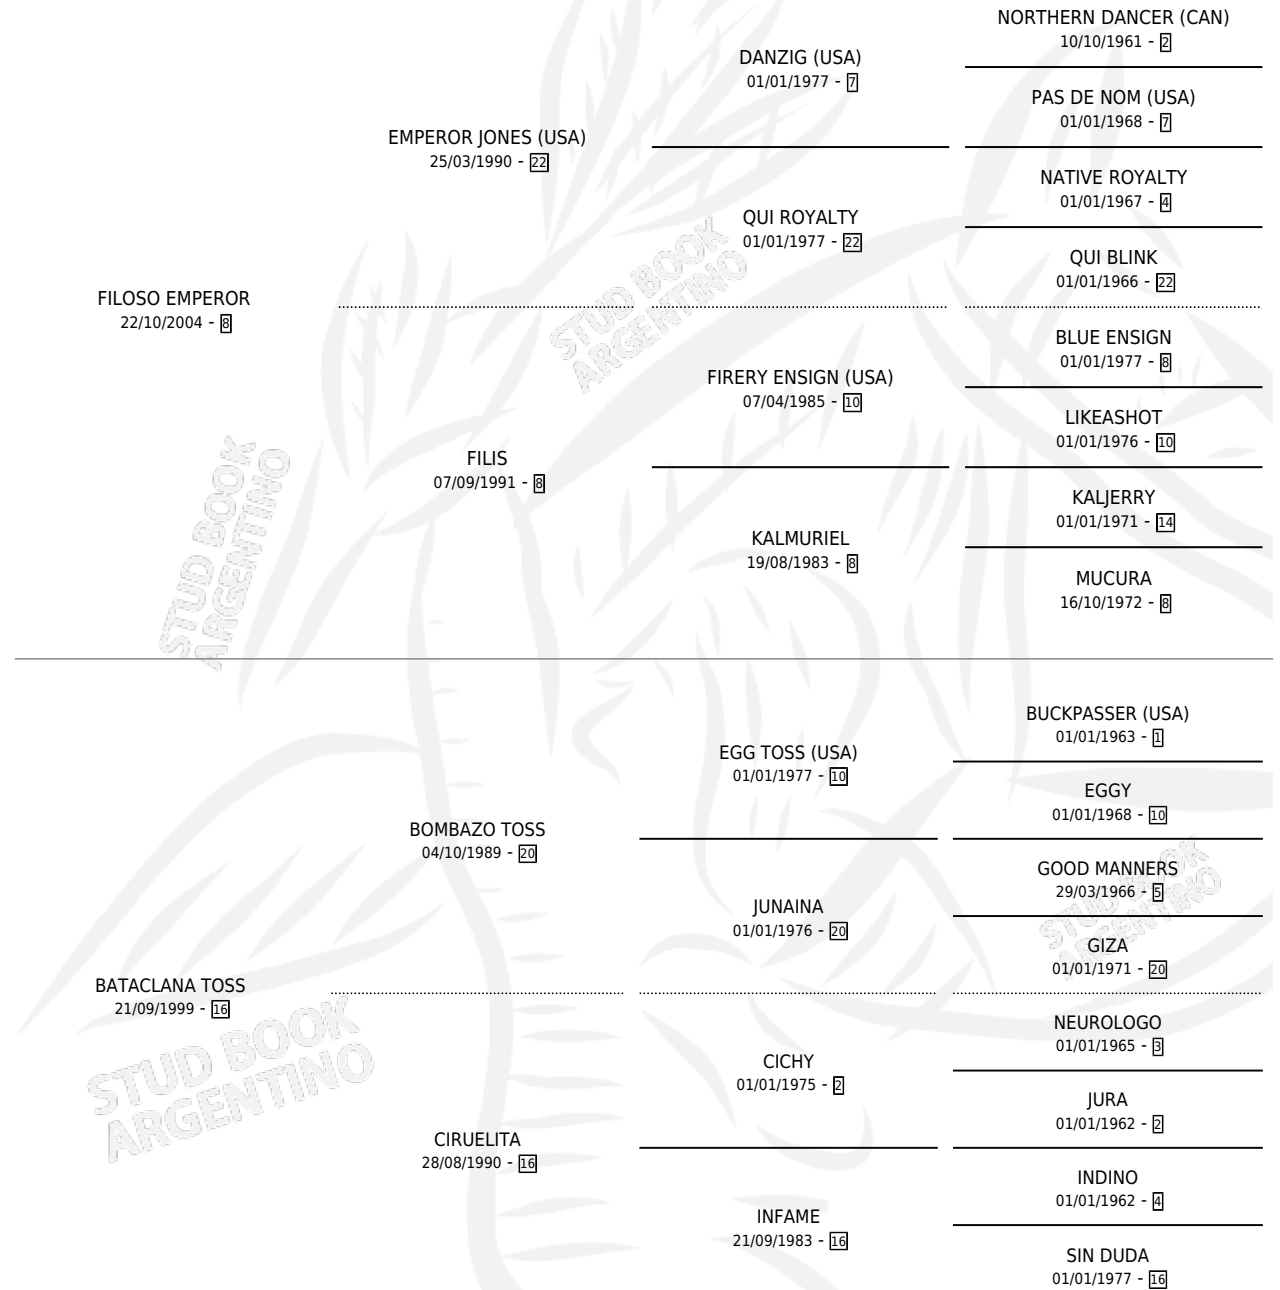

GRINGO CAMPERO

por **FILOSO EMPEROR** y **BATACLANA TOSS** por **BOMBAZO TOSS**

Argentina · Macho · Zaino · SP · 11/11/2017
Familia 16-e · Volumen 43

ESTADO

TIPIFICACIÓN SANGUÍNEA	X
TIPIFICACIÓN POR ADN	✓
PASAPORTE	✓
IDENTIFICACIÓN POR MICROCHIP	✓
REPRODUCTOR	X

Lugar de nacimiento: Campo particular

Criador: Fervari Hugo Jose

PEDIGREE

CAMPAÑA

Solo carreras oficiales de Argentina

POR EDAD

EDAD	CC	1°	2°	3°	4°	5°	NP	CLC	CLG	CLCG1	CLGG1	IMPORTE	GANANCIA / CC
6 AÑOS	1	0	0	0	0	1	0	0	0	0	0	\$52,500	\$52,500
TOTALES	1	0	0	0	0	1	0	0	0	0	0	\$52,500	\$52,500
%		0.0%	0.0%	0.0%	0.0%	100%	0.0%	0.0%	0.0%	0.0%	0.0%		