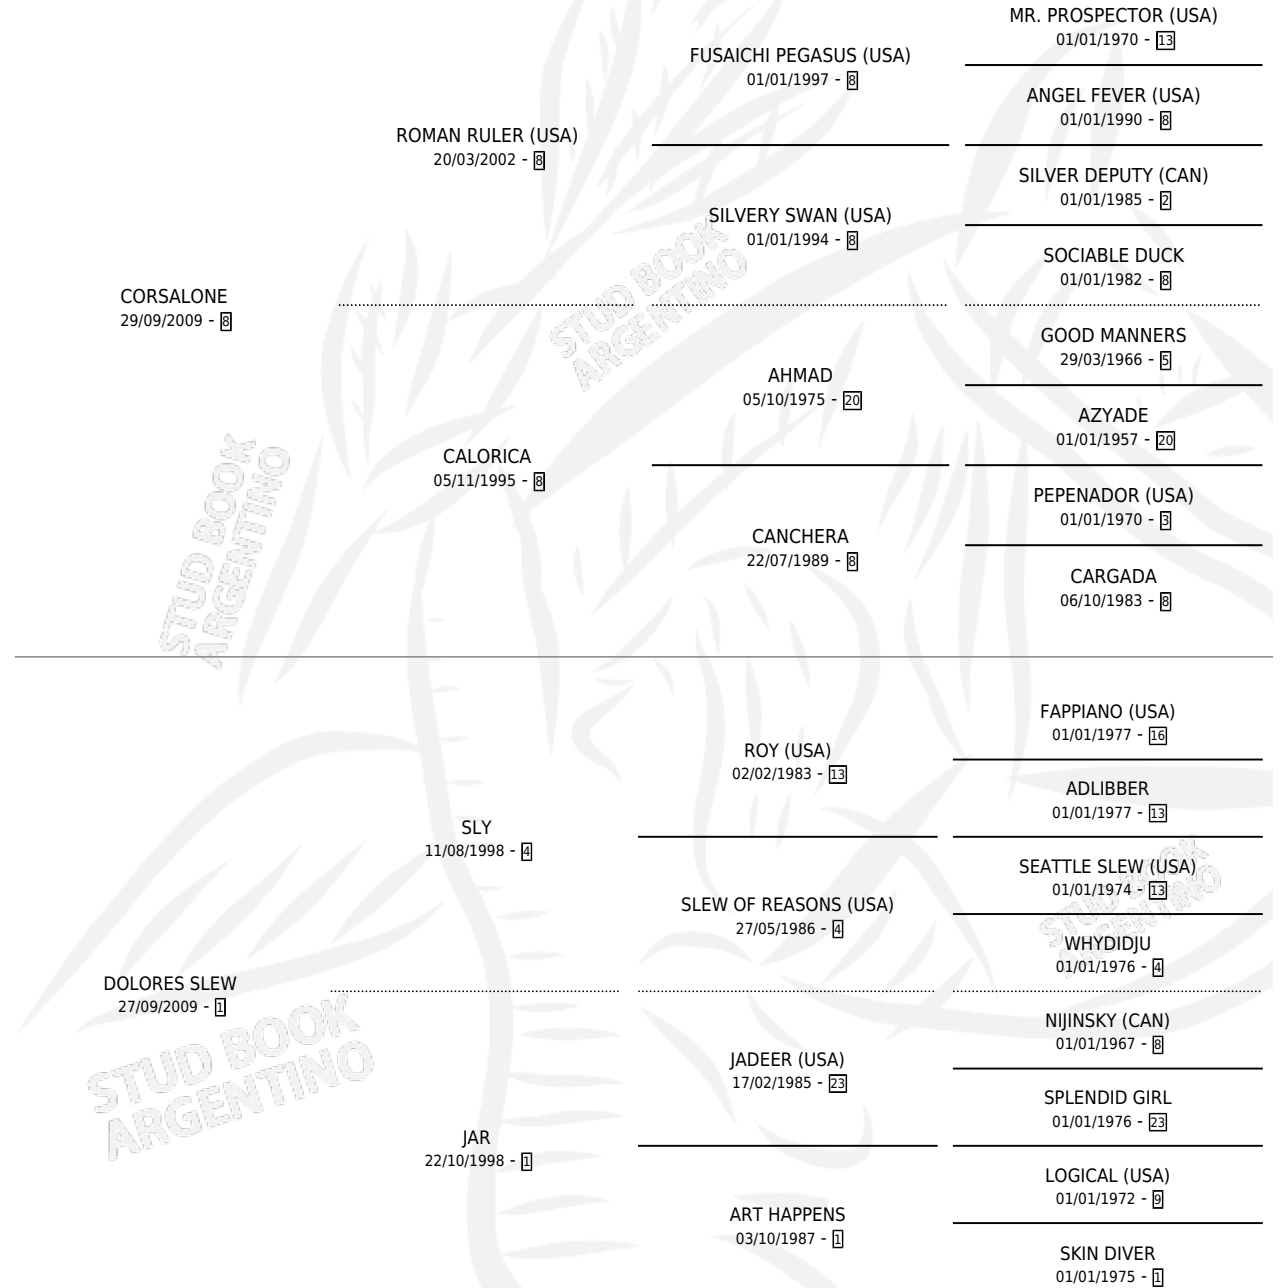

CORSARIO ZAINO

por CORSALONE y DOLORES SLEW por SLY

Argentina · Macho · Zaino · SP · 25/10/2017
Familia 1-o · Volumen 43

ESTADO

TIPIFICACIÓN SANGUÍNEA	X
TIPIFICACIÓN POR ADN	✓
PASAPORTE	X
IDENTIFICACIÓN POR MICROCHIP	✓
REPRODUCTOR	X

Lugar de nacimiento: El Elegido

Criador: Sanchez Guillermo Oscar

PEDIGREE

CORSARIO ZAINO

Datos oficiales del Stud Book Argentino

Documento generado el 07/06/2026

studbook.org.ar