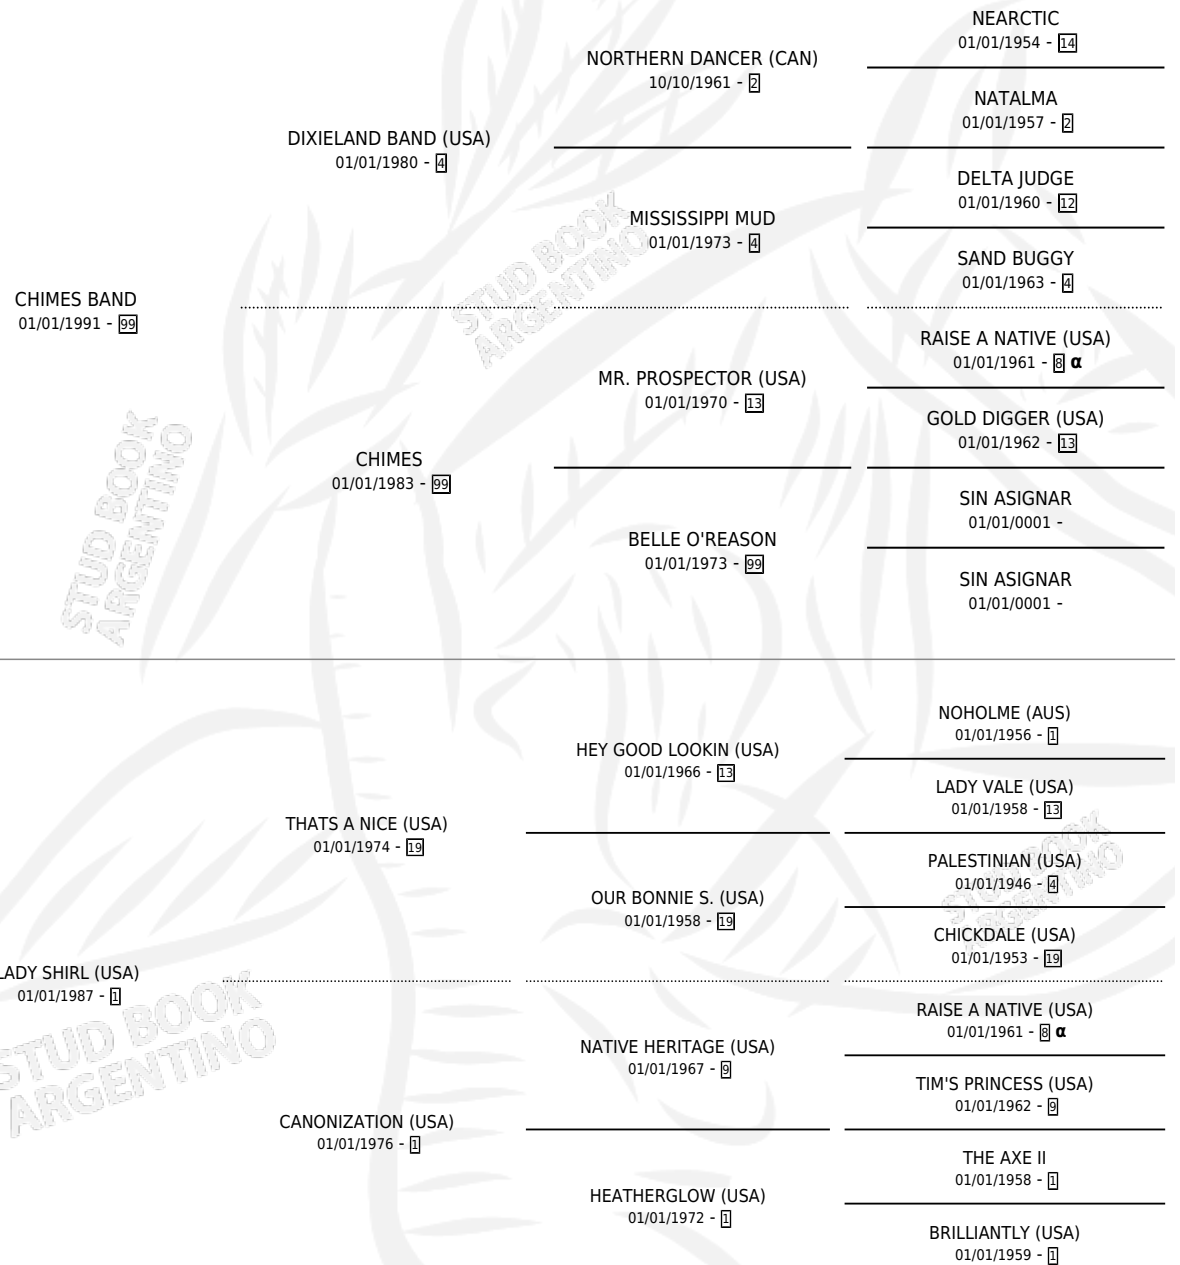

BAND LADY

PEDIGREE

por CHIMES BAND y LADY SHIRL (USA) por THATS A NICE (USA)

Argentina · Hembra · No Consigna · SP · 01/01/1997
Familia 1-x · Volumen 36

ESTADO

TIPIFICACIÓN SANGUÍNEA	X
TIPIFICACIÓN POR ADN	X
PASAPORTE	X
IDENTIFICACIÓN POR MICROCHIP	X
REPRODUCTOR	X

Lugar de nacimiento: Campo particular

Criador: Sin dato

~

HIJOS

	MACHOS	HEMBRAS
1 NACIERON	0	1
SIN ACTUACIONES		

INBREEDING : α

BAND LADY

Datos oficiales del Stud Book Argentino