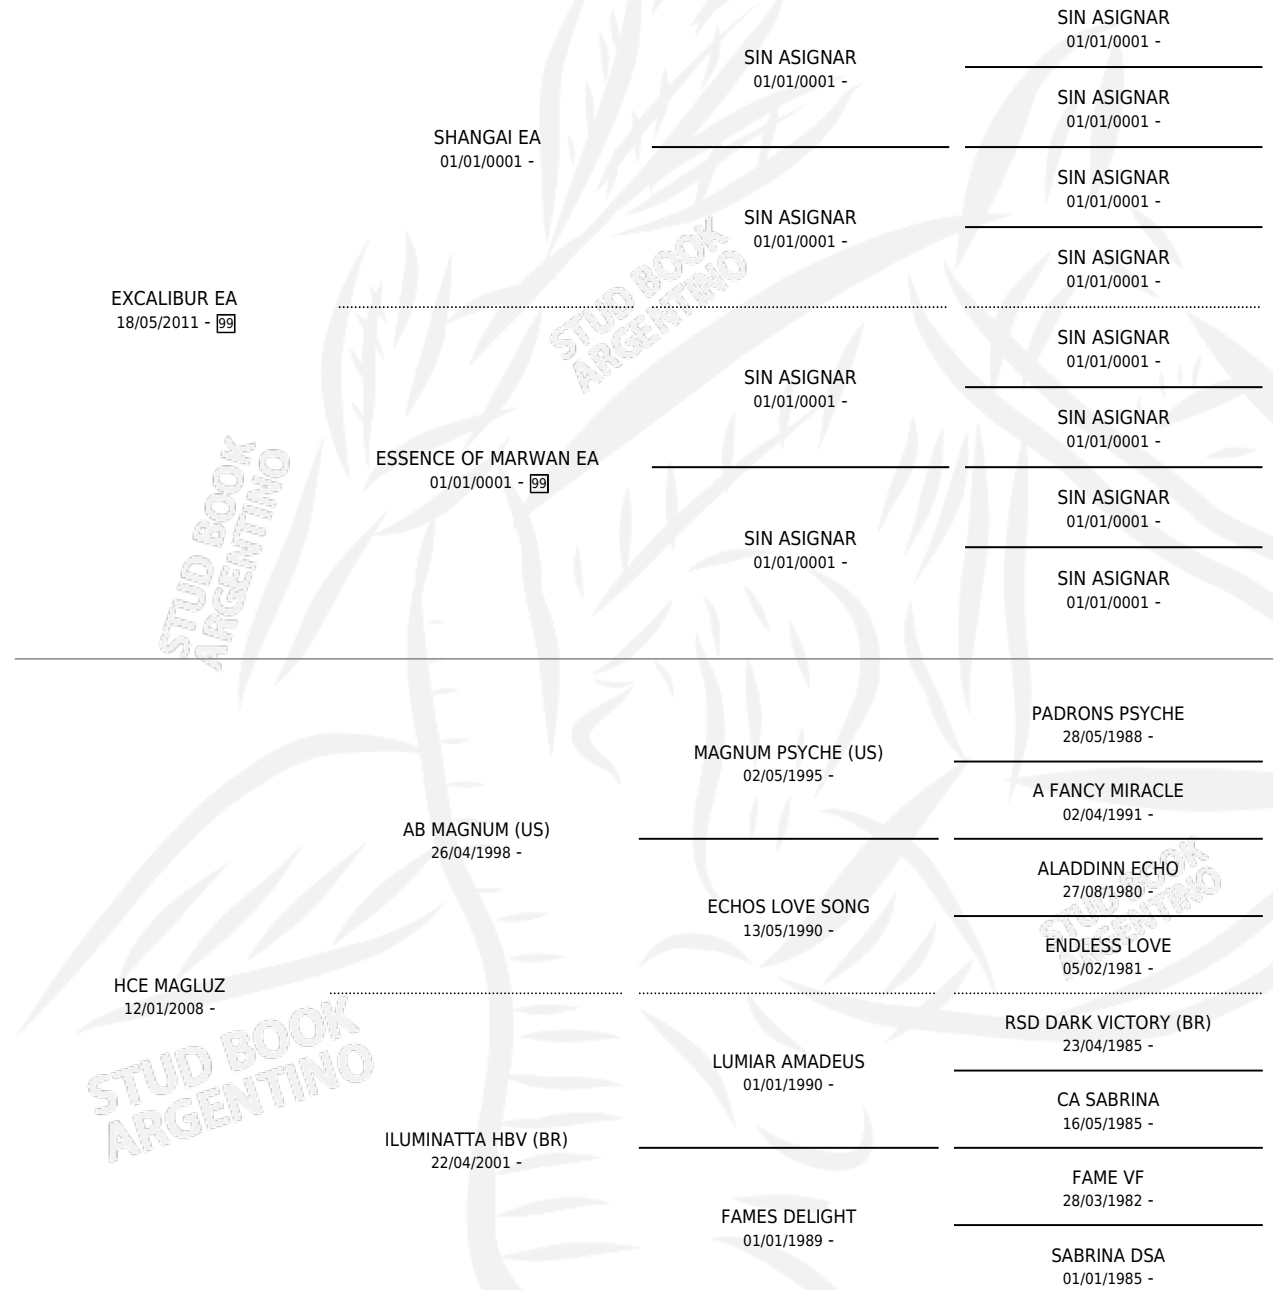

Lugar de nacimiento: Cuatro Estrellas

Criador: Cuatro Estrellas

~

HIJOS

	MACHOS	HEMBRAS
1 NACIERON	1	0

SIN ACTUACIONES

PEDIGREE

S