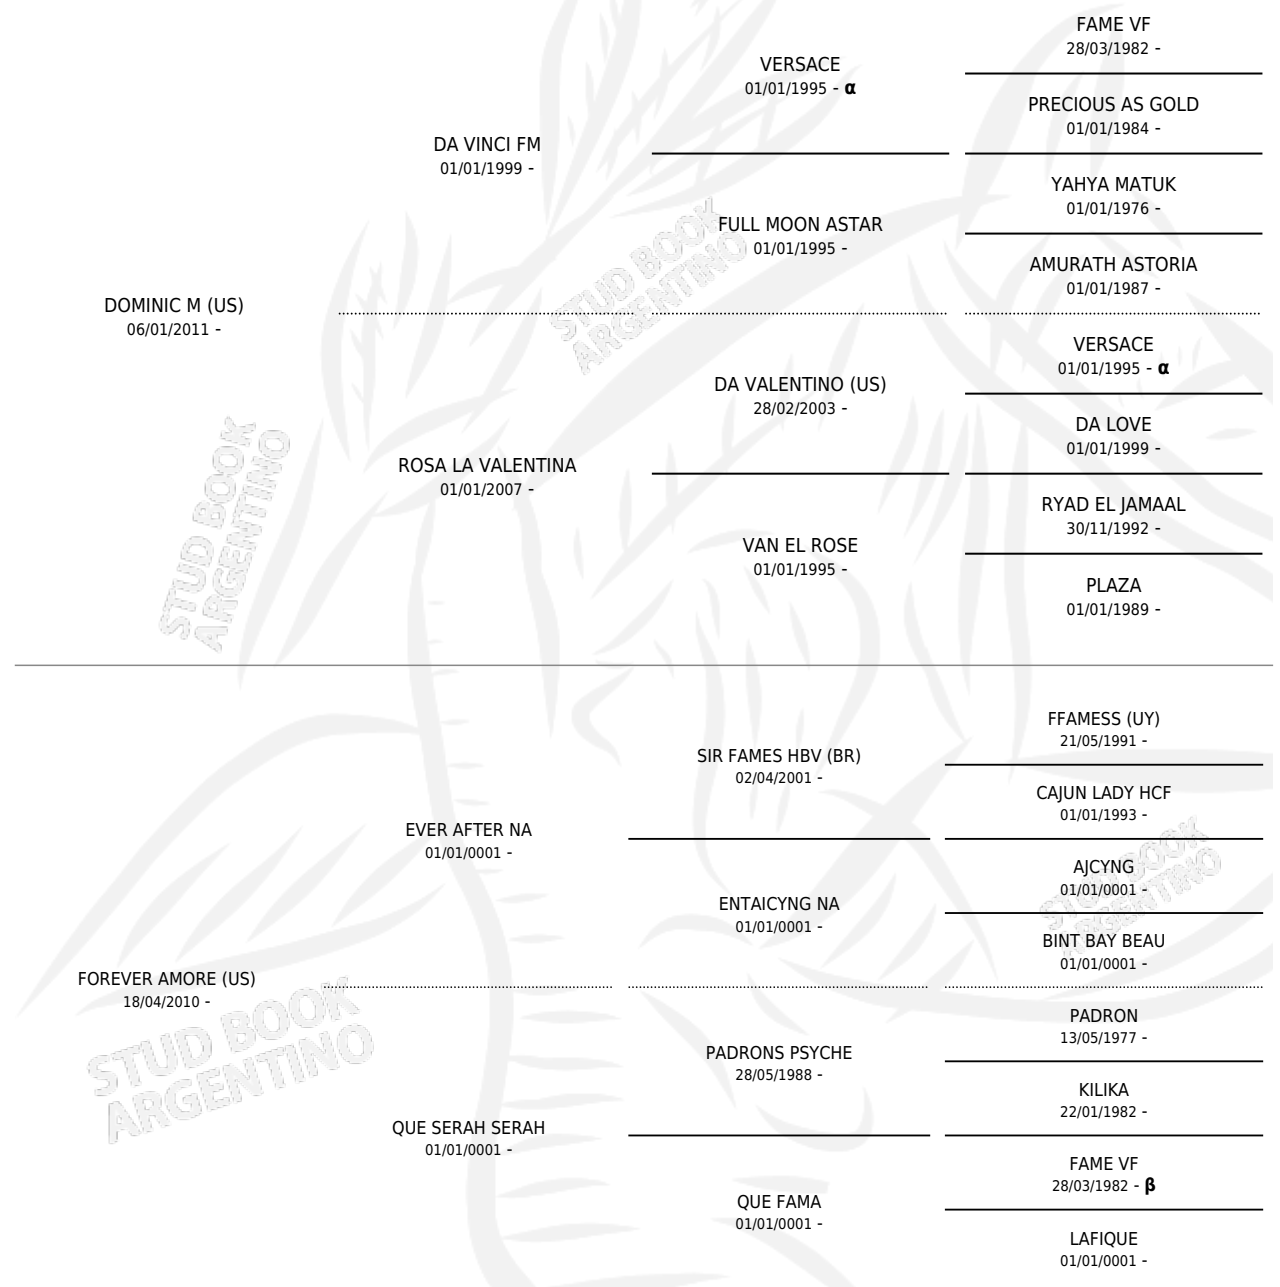

## ESTADO

TIPIFICACIÓN SANGUÍNEA	X
TIPIFICACIÓN POR ADN	✓
PASAPORTE	X
IDENTIFICACIÓN POR MICROCHIP	✓
REPRODUCTOR	X

**Lugar de nacimiento:** Cuatro Estrellas

**Criador:** Cuatro Estrellas

## PEDIGREE

INBREEDING : **α,β**